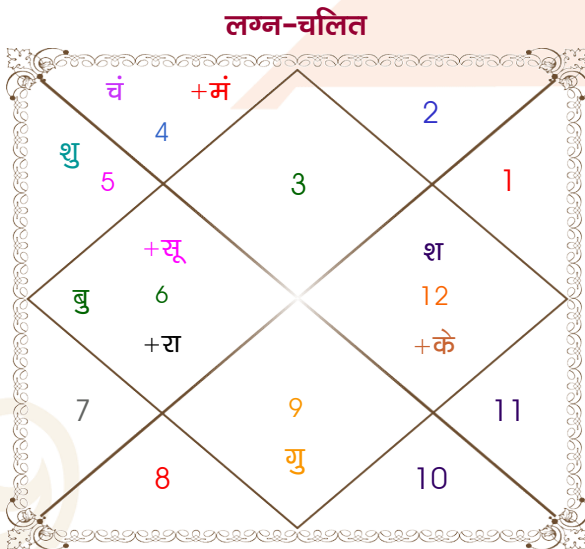

Rahul Soin

Deepika

Model: Web-FreeMatching

Order No: 121731907

पुल्लिंग : _____ लिंग _____ : स्त्रीलिंग
 05/10/1996 : _____ जन्म तिथि _____ : 10-11/08/1998
 शनिवार : _____ दिन _____ : सोम-मंगलवार
 घंटे 22:42:00 : _____ जन्म समय _____ : 04:35:00 घंटे
 घटी 40:48:10 : _____ जन्म समय(घटी) _____ : 56:54:30 घटी
 India : _____ देश _____ : India
 Ludhiana : _____ स्थान _____ : Ludhiana
 30:56:00 उत्तर : _____ अक्षांश _____ : 30:56:00 उत्तर
 75:52:00 पूर्व : _____ रेखांश _____ : 75:52:00 पूर्व
 82:30:00 पूर्व : _____ मध्य रेखांश _____ : 82:30:00 पूर्व
 घंटे -00:26:32 : _____ स्थानिक संस्कार _____ : -00:26:32 घंटे
 घंटे 00:00:00 : _____ ग्रीष्म संस्कार _____ : 00:00:00 घंटे
 06:22:43 : _____ सूर्योदय _____ : 05:49:11
 18:07:54 : _____ सूर्यास्त _____ : 19:14:05
 23:48:44 : _____ चित्रपक्षीय अयनांश _____ : 23:50:08

अष्टकूट गुण सारिणी

कूट	वर	कन्या	अंक	प्राप्त	दोष	क्षेत्र
वर्ण	विप्र	विप्र	1	1.00	--	जातीय कर्म
वश्य	जलचर	जलचर	2	2.00	--	स्वभाव
तारा	जन्म	जन्म	3	3.00	--	भाग्य
योनि	मार्जार	सिंह	4	2.00	--	यौन विचार
मैत्री	चन्द्र	गुरु	5	4.00	--	आपसी सम्बन्ध
गण	देव	मनुष्य	6	6.00	--	सामाजिकता
भकूट	कर्क	मीन	7	0.00	हाँ	जीवन शैली
नाड़ी	आद्य	आद्य	8	0.00	हाँ	स्वास्थ्य/संतान
कुल :			36	18.00		