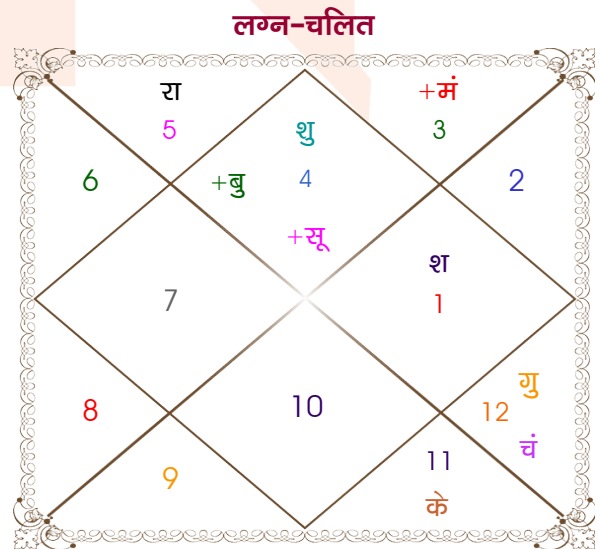

Rahul Soin

Deepika

Model: Web-FreeMatching

Order No: 121731907

पुल्लिंग : _____ लिंग _____ : स्त्रीलिंग
 05/10/1996 : _____ जन्म तिथि _____ : 10-11/08/1998
 शनिवार : _____ दिन _____ : सोम-मंगलवार
 घंटे 22:42:00 : _____ जन्म समय _____ : 04:35:00 घंटे
 घटी 40:48:10 : _____ जन्म समय(घटी) _____ : 56:54:30 घटी
 India : _____ देश _____ : India
 Ludhiana : _____ स्थान _____ : Ludhiana
 30:56:00 उत्तर : _____ अक्षांश _____ : 30:56:00 उत्तर
 75:52:00 पूर्व : _____ रेखांश _____ : 75:52:00 पूर्व
 82:30:00 पूर्व : _____ मध्य रेखांश _____ : 82:30:00 पूर्व
 घंटे -00:26:32 : _____ स्थानिक संस्कार _____ : -00:26:32 घंटे
 घंटे 00:00:00 : _____ ग्रीष्म संस्कार _____ : 00:00:00 घंटे
 06:22:43 : _____ सूर्योदय _____ : 05:49:11
 18:07:54 : _____ सूर्यास्त _____ : 19:14:05
 23:48:44 : _____ चित्रपक्षीय अयनांश _____ : 23:50:08

विंशोत्तरी गुरु 1वर्ष 3मा 26दि बुध		अंश	राशि	ग्रह	राशि	अंश	विंशोत्तरी गुरु 1वर्ष 0मा 0दि बुध	
	31/01/2017	09:26:39	मिथु	लग्न	कर्क	07:43:34		11/08/2018
	31/01/2034	18:55:18	कन्या	सूर्य	कर्क	24:16:10		11/08/2035
बुध	29/06/2019	02:13:56	कर्क	चंद्र	मीन	02:29:56	बुध	07/01/2021
केतु	26/06/2020	22:01:14	कर्क	मंगल	मिथु	29:47:12	केतु	04/01/2022
शुक्र	27/04/2023	01:25:23	कन्या	बुध व	कर्क	29:38:48	शुक्र	04/11/2024
सूर्य	02/03/2024	15:36:08	धनु	गुरु व	मीन	03:18:16	सूर्य	10/09/2025
चन्द्र	01/08/2025	08:00:47	सिंह	शुक्र	कर्क	03:12:16	चन्द्र	10/02/2027
मंगल	30/07/2026	09:27:46	मीन व	शनि	मेष	09:46:20	मंगल	07/02/2028
राहु	15/02/2029	14:10:46	कन्या	राहु	सिंह	07:37:46	राहु	26/08/2030
गुरु	24/05/2031	14:10:46	मीन	केतु	कुंभ	07:37:46	गुरु	01/12/2032
शनि	31/01/2034	06:50:14	मक व	हर्ष व	मक	16:37:34	शनि	11/08/2035
		01:09:52	मक व	नेप व	मक	06:27:19		
		07:22:29	वृश्चि	प्लूटो व	वृश्चि	11:28:06		