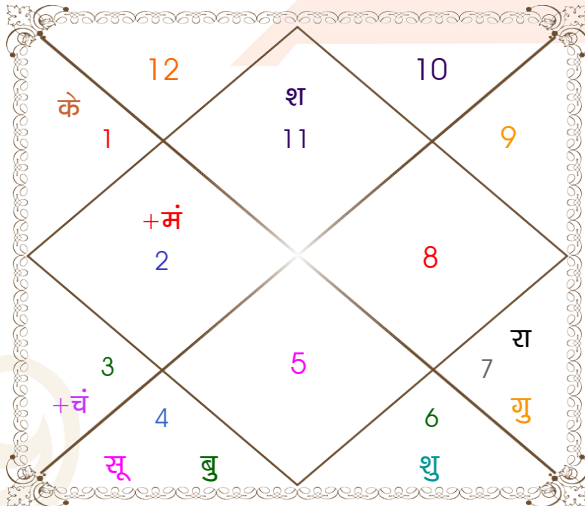

विंशोत्तरी
गुरु 6वर्ष 11मा 13दि
बुध
19/07/2020
19/07/2037

बुध	15/12/2022
केतु	13/12/2023
शुक्र	13/10/2026
सूर्य	19/08/2027
चन्द्र	17/01/2029
मंगल	15/01/2030
राहु	03/08/2032
गुरु	09/11/2034
शनि	19/07/2037

अंश	राशि	ग्रह	राशि	अंश
03:55:07	कुंभ	लग्न	वृश्चि	16:43:48
19:09:34	कर्क	सूर्य	तुला	28:59:04
27:32:20	मिथु	चंद्र	वृश्चि	15:41:56
28:47:44	वृष	मंगल	वृश्चि	10:27:55
10:58:52	कर्क	बुध व	तुला	12:45:26
12:41:59	तुला	गुरु	तुला	07:14:00
04:06:00	कन्या	शुक्र	तुला	13:47:01
17:09:40	कुंभ व	शनि	कुंभ	00:08:09
26:24:08	तुला व	राहु	वृश्चि	09:13:57
26:24:08	मेष व	केतु	वृष	09:13:57
29:48:59	धनु व	हर्ष	धनु	25:25:51
27:36:04	धनु व	नेप	धनु	25:10:28
01:29:32	वृश्चि व	प्लूटो	वृश्चि	01:32:45

विंशोत्तरी
शनि 1वर्ष 4मा 16दि
शुक्र
03/04/2019
03/04/2039

शुक्र	02/08/2022
सूर्य	02/08/2023
चन्द्र	02/04/2025
मंगल	02/06/2026
राहु	02/06/2029
गुरु	01/02/2032
शनि	03/04/2035
बुध	31/01/2038
केतु	03/04/2039

लग्न-चलित