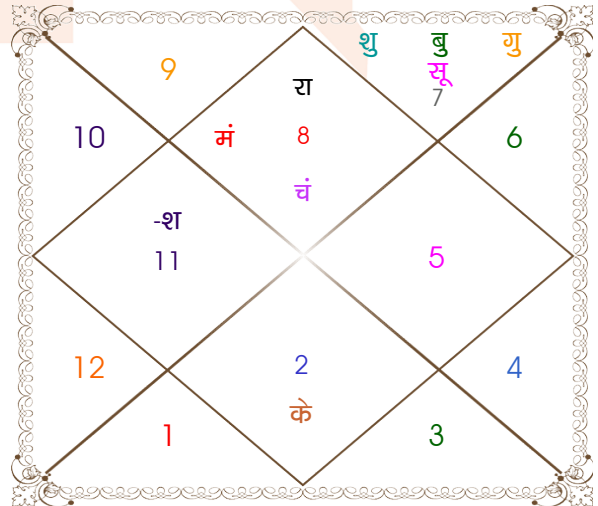

पुल्लिंग : _____ लिंग _____ : स्त्रीलिंग
05/08/1994 : _____ जन्म तिथि _____ : 15/11/1993
शुक्रवार : _____ दिन _____ : सोमवार
घंटे 20:07:00 : _____ जन्म समय _____ : 08:25:00 घंटे
घटी 35:15:00 : _____ जन्म समय(घटी) _____ : 03:36:55 घटी
India : _____ देश _____ : India
Bikaner : _____ स्थान _____ : Bikaner
28:01:00 उत्तर : _____ अक्षांश _____ : 28:01:00 उत्तर
73:22:00 पूर्व : _____ रेखांश _____ : 73:22:00 पूर्व
82:30:00 पूर्व : _____ मध्य रेखांश _____ : 82:30:00 पूर्व
घंटे -00:36:32 : _____ स्थानिक संस्कार _____ : -00:36:32 घंटे
घंटे 00:00:00 : _____ ग्रीष्म संस्कार _____ : 00:00:00 घंटे
06:01:00 : _____ सूर्योदय _____ : 06:58:13
19:23:36 : _____ सूर्यास्त _____ : 17:43:57
23:47:08 : _____ चित्रपक्षीय अयनांश _____ : 23:46:31

विंशोत्तरी
गुरु 6वर्ष 11मा 13दि
बुध
19/07/2020
19/07/2037

बुध	15/12/2022
केतु	13/12/2023
शुक्र	13/10/2026
सूर्य	19/08/2027
चन्द्र	17/01/2029
मंगल	15/01/2030
राहु	03/08/2032
गुरु	09/11/2034
शनि	19/07/2037

अंश	राशि	ग्रह	राशि	अंश
03:55:07	कुंभ	लग्न	वृश्चि	16:43:48
19:09:34	कर्क	सूर्य	तुला	28:59:04
27:32:20	मिथु	चंद्र	वृश्चि	15:41:56
28:47:44	वृष	मंगल	वृश्चि	10:27:55
10:58:52	कर्क	बुध व	तुला	12:45:26
12:41:59	तुला	गुरु	तुला	07:14:00
04:06:00	कन्या	शुक्र	तुला	13:47:01
17:09:40	कुंभ व	शनि	कुंभ	00:08:09
26:24:08	तुला व	राहु	वृश्चि	09:13:57
26:24:08	मेष व	केतु	वृष	09:13:57
29:48:59	धनु व	हर्ष	धनु	25:25:51
27:36:04	धनु व	नेप	धनु	25:10:28
01:29:32	वृश्चि व	प्लूटो	वृश्चि	01:32:45

विंशोत्तरी
शनि 1वर्ष 4मा 16दि
शुक्र
03/04/2019
03/04/2039

शुक्र	02/08/2022
सूर्य	02/08/2023
चन्द्र	02/04/2025
मंगल	02/06/2026
राहु	02/06/2029
गुरु	01/02/2032
शनि	03/04/2035
बुध	31/01/2038
केतु	03/04/2039

लग्न-चलित

लग्न-चलित