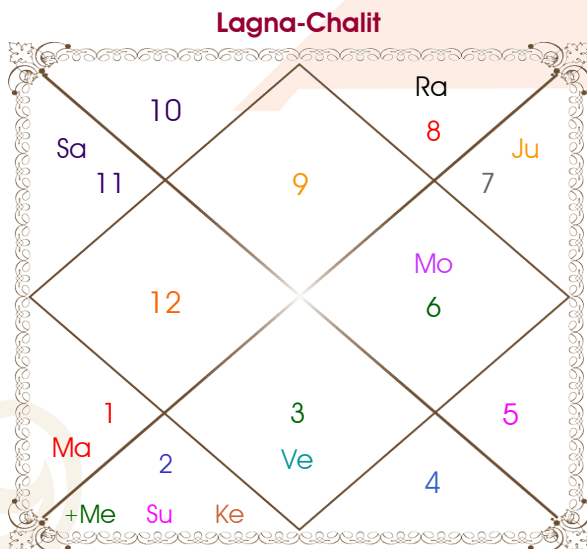

Prateek kaushik

Aparajita Gargas sharma

Model: Web-FreeMatching

Order No: 121731212

Male : _____ Sex _____ : Female
 20/05/1994 : _____ Date of Birth _____ : 06/09/1997
 Friday : _____ Day _____ : Saturday
 Hour 21:05:00 : _____ Time of Birth _____ : 14:51:00 Hour
 Ghati 39:02:48 : _____ Time of Birth(Ghati) _____ : 22:09:00 Ghati
 India : _____ Country _____ : India
 Agra : _____ City _____ : New Delhi
 27:09:00 North : _____ Latitude _____ : 28:36:00 North
 78:00:00 East : _____ Longitude _____ : 77:12:00 East
 82:30:00 East : _____ Zone _____ : 82:30:00 East
 Hour -00:18:00 : _____ Loc Time Corr _____ : -00:21:12 Hour
 Hour 00:00:00 : _____ War Time Corr _____ : 00:00:00 Hour
 05:27:52 : _____ Sunrise _____ : 06:01:41
 19:01:28 : _____ Sunset _____ : 18:36:56
 23:46:56 : _____ Lahiri Ayanamsa _____ : 23:49:26

Vimshottari Sun 3Y 1M 19D		Degree	Sign	Pln	Sign	Degree	Vimshottari Rahu 16Y 6M 1D	
Rahu		03:27:04	Sag	Asc	Sag	14:52:59	Jupiter	
09/07/2014		05:36:27	Tau	Sun	Leo	19:59:53	10/03/2014	
09/07/2032		03:01:52	Vir	Mon	Lib	07:46:27	10/03/2030	
Rahu	21/03/2017	25:46:02	Tau	Mer R	Leo	09:51:08	Jupiter	27/04/2016
Jupiter	15/08/2019	13:31:56	Lib R	Jup R	Cap	19:52:26	Saturn	08/11/2018
Saturn	21/06/2022	05:43:30	Gem	Ven	Vir	29:31:08	Mercury	13/02/2021
Mercury	07/01/2025	17:42:30	Aqu	Sat R	Pis	25:29:14	Ketu	20/01/2022
Ketu	26/01/2026	00:00:49	Sco	Rah	Leo	25:53:49	Venus	20/09/2024
Venus	25/01/2029	00:00:49	Tau	Ket	Aqu	25:53:49	Sun	09/07/2025
Sun	20/12/2029	02:24:08	Cap R	Ura R	Cap	11:29:00	Moon	08/11/2026
Moon	21/06/2031	29:24:01	Sag R	Nep R	Cap	03:38:18	Mars	15/10/2027
Mars	09/07/2032	02:50:01	Sco R	Plu	Sco	09:09:51	Rahu	10/03/2030