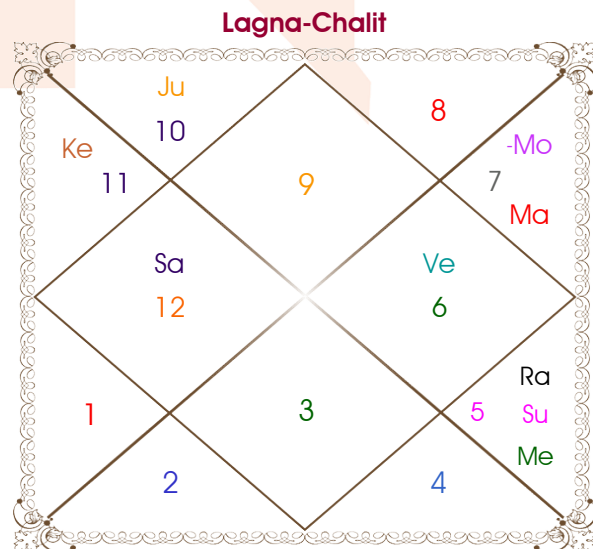

Prateek kaushik

Aparajita Gargas sharma

Model: Web-FreeMatching

Order No: 121731212

Male : _____ Sex _____ : Female
 20/05/1994 : _____ Date of Birth _____ : 06/09/1997
 Friday : _____ Day _____ : Saturday
 Hour 21:05:00 : _____ Time of Birth _____ : 14:51:00 Hour
 Ghati 39:02:48 : _____ Time of Birth(Ghati) _____ : 22:09:00 Ghati
 India : _____ Country _____ : India
 Agra : _____ City _____ : New Delhi
 27:09:00 North : _____ Latitude _____ : 28:36:00 North
 78:00:00 East : _____ Longitude _____ : 77:12:00 East
 82:30:00 East : _____ Zone _____ : 82:30:00 East
 Hour -00:18:00 : _____ Loc Time Corr _____ : -00:21:12 Hour
 Hour 00:00:00 : _____ War Time Corr _____ : 00:00:00 Hour
 05:27:52 : _____ Sunrise _____ : 06:01:41
 19:01:28 : _____ Sunset _____ : 18:36:56
 23:46:56 : _____ Lahiri Ayanamsa _____ : 23:49:26

Ashtakoot Guna Chart

Koot	Male	Female	Max	Mark	Dosha	Area
Varan	Vaishya	Shoodra	1	1.00	--	Deeds
Vashya	Manav	Manav	2	2.00	--	Nature
Tara	Vadha	Kshem	3	1.50	--	Destiny
Yoni	Gau	Mahish	4	3.00	--	Sex Life
Maitri	Mercury	Venus	5	5.00	--	Relationship
Gana	Manushya	Deva	6	5.00	--	Sociality
Bhakut	Virgo	Libra	7	0.00	Yes	Life Style
Nadi	Adya	Antya	8	8.00	--	Kids/Health
Total:			36	25.50		