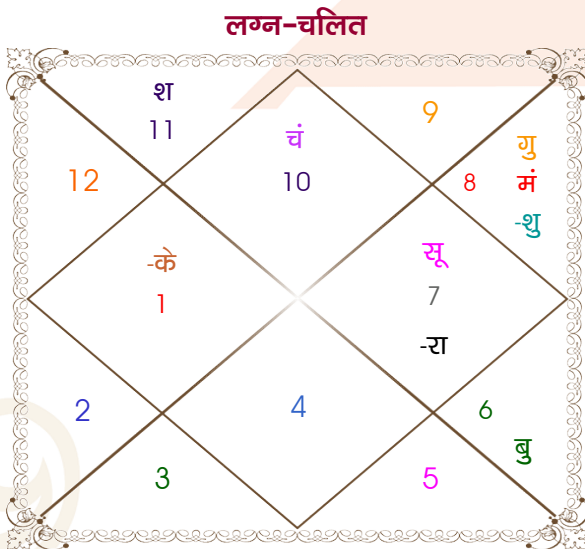

Pankaj Yadav

Anamika Yadav

Model: Web-FreeMatching

Order No: 121731211

पुल्लिंग :	लिंग	: स्त्रीलिंग
31/10/1995 :	जन्म तिथि	: 08/08/2004
मंगलवार :	दिन	: रविवार
घंटे 12:30:00 :	जन्म समय	: 08:05:00 घंटे
घटी 15:08:57 :	जन्म समय(घटी)	: 05:52:27 घटी
India :	देश	: India
Jalesar :	स्थान	: Firozabad
27:29:00 उत्तर :	अक्षांश	: 27:09:00 उत्तर
78:18:00 पूर्व :	रेखांश	: 78:24:00 पूर्व
82:30:00 पूर्व :	मध्य रेखांश	: 82:30:00 पूर्व
घंटे -00:16:48 :	स्थानिक संस्कार	: -00:16:24 घंटे
घंटे 00:00:00 :	ग्रीष्म संस्कार	: 00:00:00 घंटे
06:26:25 :	सूर्योदय	: 05:44:07
17:34:20 :	सूर्यास्त	: 18:59:22
23:48:02 :	चित्रपक्षीय अयनांश	: 23:55:08

विंशोत्तरी चन्द्र 3वर्ष 4मा 14दि गुरु 16/03/2024 16/03/2040	अंश	राशि	ग्रह	राशि	अंश	विंशोत्तरी शुक्र 3वर्ष 10मा 9दि मंगल 18/06/2024 19/06/2031
गुरु	04/05/2026	05:21:39	मक	लग्न	सिंह	21:55:23
शनि	14/11/2028	13:34:48	तुला	सूर्य	कर्क	21:58:12
बुध	20/02/2031	18:50:04	मक	चंद्र	मेष	24:05:34
केतु	27/01/2032	13:42:34	वृश्चि	मंगल	सिंह	04:36:46
शुक्र	27/09/2034	29:36:05	कन्या	बुध	सिंह	14:41:45
सूर्य	16/07/2035	22:04:26	वृश्चि	गुरु	सिंह	26:00:31
चन्द्र	14/11/2036	02:17:43	वृश्चि	शुक्र	मिथु	06:38:44
मंगल	21/10/2037	24:35:49	कुंभ व	शनि	मिथु	26:46:50
राहु	16/03/2040	02:39:57	तुला	राहु व	मेष	11:54:20
		02:39:57	मेष	केतु व	तुला	11:54:20
		02:59:07	मक	हर्ष व	कुंभ	11:39:38
		29:09:49	धनु	नेप व	मक	20:01:17
		05:47:48	वृश्चि	प्लूटो व	वृश्चि	25:45:30
					चन्द्र	14/11/2024
						03/12/2025
						09/11/2026
						18/12/2027
						15/12/2028
						13/05/2029
						13/07/2030
						18/11/2030
						19/06/2031

अष्टकूट गुण सारिणी

कूट	वर	कन्या	अंक	प्राप्त	दोष	क्षेत्र
वर्ण	वैश्य	क्षत्रिय	1	0.00	--	जातीय कर्म
वश्य	जलचर	चतुष्पाद	2	1.00	--	स्वभाव
तारा	विपत	मित्र	3	1.50	--	भाग्य
योनि	वानर	गज	4	2.00	--	यौन विचार
मैत्री	शनि	मंगल	5	0.50	--	आपसी सम्बन्ध
गण	देव	मनुष्य	6	6.00	--	सामाजिकता
भकूट	मकर	मेष	7	7.00	--	जीवन शैली
नाड़ी	अन्त्य	मध्य	8	8.00	--	स्वास्थ्य/संतान
कुल :			36	26.00		