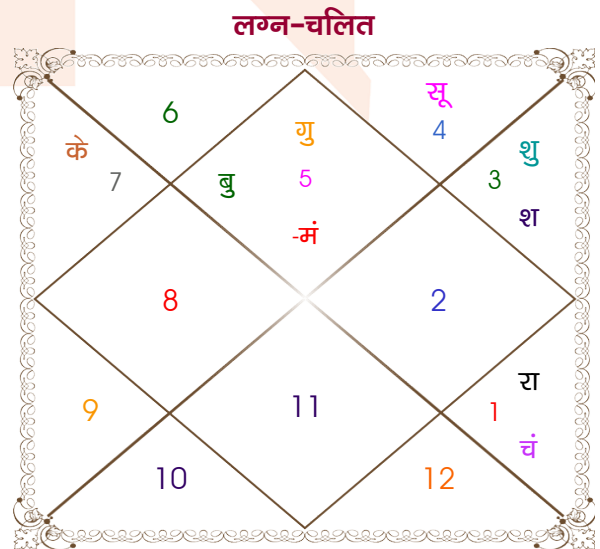

Pankaj Yadav

Anamika Yadav

Model: Web-FreeMatching

Order No: 121731211

पुल्लिंग :	लिंग	: स्त्रीलिंग
31/10/1995 :	जन्म तिथि	: 08/08/2004
मंगलवार :	दिन	: रविवार
घंटे 12:30:00 :	जन्म समय	: 08:05:00 घंटे
घटी 15:08:57 :	जन्म समय(घटी)	: 05:52:27 घटी
India :	देश	: India
Jalesar :	स्थान	: Firozabad
27:29:00 उत्तर :	अक्षांश	: 27:09:00 उत्तर
78:18:00 पूर्व :	रेखांश	: 78:24:00 पूर्व
82:30:00 पूर्व :	मध्य रेखांश	: 82:30:00 पूर्व
घंटे -00:16:48 :	स्थानिक संस्कार	: -00:16:24 घंटे
घंटे 00:00:00 :	ग्रीष्म संस्कार	: 00:00:00 घंटे
06:26:25 :	सूर्योदय	: 05:44:07
17:34:20 :	सूर्यास्त	: 18:59:22
23:48:02 :	चित्रपक्षीय अयनांश	: 23:55:08

विंशोत्तरी चन्द्र 3वर्ष 4मा 14दि गुरु 16/03/2024 16/03/2040	अंश	राशि	ग्रह	राशि	अंश	विंशोत्तरी शुक्र 3वर्ष 10मा 9दि मंगल 18/06/2024 19/06/2031
गुरु	04/05/2026	05:21:39	मक	लग्न	सिंह	21:55:23
शनि	14/11/2028	13:34:48	तुला	सूर्य	कर्क	21:58:12
बुध	20/02/2031	18:50:04	मक	चंद्र	मेष	24:05:34
केतु	27/01/2032	13:42:34	वृश्चि	मंगल	सिंह	04:36:46
शुक्र	27/09/2034	29:36:05	कन्या	बुध	सिंह	14:41:45
सूर्य	16/07/2035	22:04:26	वृश्चि	गुरु	सिंह	26:00:31
चन्द्र	14/11/2036	02:17:43	वृश्चि	शुक्र	मिथु	06:38:44
मंगल	21/10/2037	24:35:49	कुंभ व	शनि	मिथु	26:46:50
राहु	16/03/2040	02:39:57	तुला	राहु व	मेष	11:54:20
		02:39:57	मेष	केतु व	तुला	11:54:20
		02:59:07	मक	हर्ष व	कुंभ	11:39:38
		29:09:49	धनु	नेप व	मक	20:01:17
		05:47:48	वृश्चि	प्लूटो व	वृश्चि	25:45:30
					चन्द्र	14/11/2024
						03/12/2025
						09/11/2026
						18/12/2027
						15/12/2028
						13/05/2029
						13/07/2030
						18/11/2030
						19/06/2031

अष्टकूट गुण सारिणी

कूट	वर	कन्या	अंक	प्राप्त	दोष	क्षेत्र
वर्ण	वैश्य	क्षत्रिय	1	0.00	--	जातीय कर्म
वश्य	जलचर	चतुष्पाद	2	1.00	--	स्वभाव
तारा	विपत	मित्र	3	1.50	--	भाग्य
योनि	वानर	गज	4	2.00	--	यौन विचार
मैत्री	शनि	मंगल	5	0.50	--	आपसी सम्बन्ध
गण	देव	मनुष्य	6	6.00	--	सामाजिकता
भकूट	मकर	मेष	7	7.00	--	जीवन शैली
नाड़ी	अन्त्य	मध्य	8	8.00	--	स्वास्थ्य/संतान
कुल :			36	26.00		