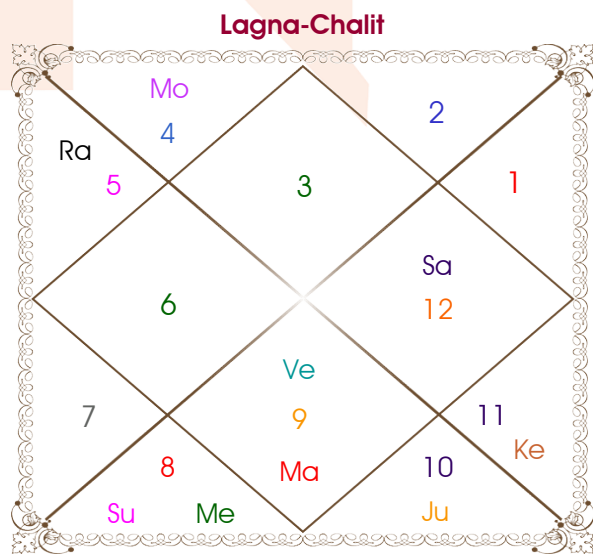

Prateek kaushik

Aditi sharma

Model: Web-FreeMatching

Order No: 121731205

Male : _____ Sex _____ : Female
 20/05/1994 : _____ Date of Birth _____ : 19/11/1997
 Friday : _____ Day _____ : Wednesday
 Hour 21:05:00 : _____ Time of Birth _____ : 20:40:00 Hour
 Ghati 39:02:48 : _____ Time of Birth(Ghati) _____ : 34:56:47 Ghati
 India : _____ Country _____ : India
 Agra : _____ City _____ : Delhi
 27:09:00 North : _____ Latitude _____ : 28:39:00 North
 78:00:00 East : _____ Longitude _____ : 77:13:00 East
 82:30:00 East : _____ Zone _____ : 82:30:00 East
 Hour -00:18:00 : _____ Loc Time Corr _____ : -00:21:08 Hour
 Hour 00:00:00 : _____ War Time Corr _____ : 00:00:00 Hour
 05:27:52 : _____ Sunrise _____ : 06:47:06
 19:01:28 : _____ Sunset _____ : 17:25:53
 23:46:56 : _____ Lahiri Ayanamsa _____ : 23:49:34

Ashtakoot Guna Chart

Koot	Male	Female	Max	Mark	Dosha	Area
Varan	Vaishya	Vipra	1	0.00	--	Deeds
Vashya	Manav	Jalchar	2	1.00	--	Nature
Tara	Pratyari	Saadhak	3	1.50	--	Destiny
Yoni	Gau	Mesh	4	3.00	--	Sex Life
Maitri	Mercury	Moon	5	1.00	--	Relationship
Gana	Manushya	Deva	6	5.00	--	Sociality
Bhakut	Virgo	Cancer	7	7.00	--	Life Style
Nadi	Adya	Madhya	8	8.00	--	Kids/Health
Total:			36	26.50		