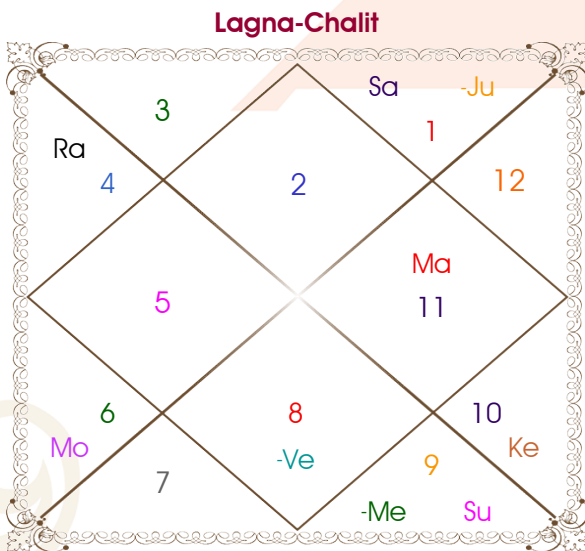

Pankaj

Komal

Model: Web-FreeMatching

Order No: 121731203

Male : _____ Sex _____ : Female
 29/12/1999 : _____ Date of Birth _____ : 10/04/2005
 Wednesday : _____ Day _____ : Sunday
 Hour 16:08:00 : _____ Time of Birth _____ : 09:05:00 Hour
 Ghati 22:17:12 : _____ Time of Birth(Ghati) _____ : 07:38:53 Ghati
 India : _____ Country _____ : India
 Delhi : _____ City _____ : Soraon
 28:39:00 North : _____ Latitude _____ : 25:37:00 North
 77:13:00 East : _____ Longitude _____ : 81:51:00 East
 82:30:00 East : _____ Zone _____ : 82:30:00 East
 Hour -00:21:08 : _____ Loc Time Corr _____ : -00:02:36 Hour
 Hour 00:00:00 : _____ War Time Corr _____ : 00:00:00 Hour
 07:13:07 : _____ Sunrise _____ : 05:45:10
 17:32:54 : _____ Sunset _____ : 18:23:08
 23:51:11 : _____ Lahiri Ayanamsa _____ : 23:55:43

Vimshottari Moon 8Y 8M 16D		Degree	Sign	Pln	Sign	Degree	Vimshottari Ketu 0Y 4M 15D	
Rahu		13:24:00	Sag	Sun	Pis	26:26:28	Sun	
15/09/2015		11:43:05	Vir	Mon	Ari	12:36:55	26/08/2025	
14/09/2033		01:44:21	Aqu	Mar	Cap	20:50:46	26/08/2031	
Rahu	28/05/2018	03:18:10	Sag	Mer R	Pis	08:01:40	Sun	13/12/2025
Jupiter	21/10/2020	01:17:28	Ari	Jup R	Vir	19:12:28	Moon	14/06/2026
Saturn	28/08/2023	04:01:20	Sco	Ven	Pis	29:00:02	Mars	20/10/2026
Mercury	16/03/2026	16:36:43	Ari R	Sat	Gem	26:47:49	Rahu	13/09/2027
Ketu	03/04/2027	10:10:59	Can	Rah	Pis	28:49:25	Jupiter	02/07/2028
Venus	03/04/2030	10:10:59	Cap	Ket	Vir	28:49:25	Saturn	14/06/2029
Sun	26/02/2031	20:48:16	Cap	Ura	Aqu	15:11:08	Mercury	20/04/2030
Moon	27/08/2032	09:13:56	Cap	Nep	Cap	23:14:46	Ketu	26/08/2030
Mars	14/09/2033	17:29:35	Sco	Plu R	Sag	00:32:00	Venus	26/08/2031

Ashtakoot Guna Chart

Koot	Male	Female	Max	Mark	Dosha	Area
Varan	Vaishya	Kshatriya	1	0.00	--	Deeds
Vashya	Manav	Chatushpad	2	1.00	--	Nature
Tara	Kshem	Vadha	3	1.50	--	Destiny
Yoni	Mahish	Ashwa	4	0.00	--	Sex Life
Maitri	Mercury	Mars	5	0.50	--	Relationship
Gana	Deva	Deva	6	6.00	--	Sociality
Bhakut	Virgo	Aries	7	0.00	Yes	Life Style
Nadi	Adya	Adya	8	0.00	Yes	Kids/Health
Total:			36	9.00		