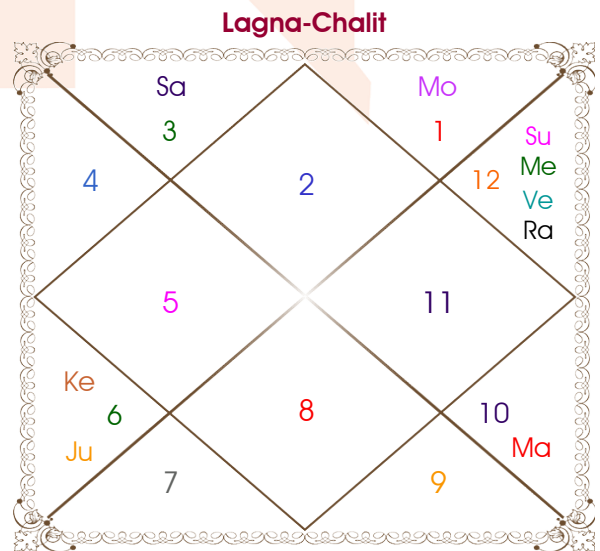

Pankaj

Komal

Model: Web-FreeMatching

Order No: 121731203

Male : _____ Sex _____ : Female
 29/12/1999 : _____ Date of Birth _____ : 10/04/2005
 Wednesday : _____ Day _____ : Sunday
 Hour 16:08:00 : _____ Time of Birth _____ : 09:05:00 Hour
 Ghati 22:17:12 : _____ Time of Birth(Ghati) _____ : 07:38:53 Ghati
 India : _____ Country _____ : India
 Delhi : _____ City _____ : Soraon
 28:39:00 North : _____ Latitude _____ : 25:37:00 North
 77:13:00 East : _____ Longitude _____ : 81:51:00 East
 82:30:00 East : _____ Zone _____ : 82:30:00 East
 Hour -00:21:08 : _____ Loc Time Corr _____ : -00:02:36 Hour
 Hour 00:00:00 : _____ War Time Corr _____ : 00:00:00 Hour
 07:13:07 : _____ Sunrise _____ : 05:45:10
 17:32:54 : _____ Sunset _____ : 18:23:08
 23:51:11 : _____ Lahiri Ayanamsa _____ : 23:55:43

Vimshottari Moon 8Y 8M 16D		Degree	Sign	Pln	Sign	Degree	Vimshottari Ketu 0Y 4M 15D	
Rahu		13:24:00	Sag	Sun	Pis	26:26:28	Sun	
15/09/2015		11:43:05	Vir	Mon	Ari	12:36:55	26/08/2025	
14/09/2033		01:44:21	Aqu	Mar	Cap	20:50:46	26/08/2031	
Rahu	28/05/2018	03:18:10	Sag	Mer R	Pis	08:01:40	Sun	13/12/2025
Jupiter	21/10/2020	01:17:28	Ari	Jup R	Vir	19:12:28	Moon	14/06/2026
Saturn	28/08/2023	04:01:20	Sco	Ven	Pis	29:00:02	Mars	20/10/2026
Mercury	16/03/2026	16:36:43	Ari R	Sat	Gem	26:47:49	Rahu	13/09/2027
Ketu	03/04/2027	10:10:59	Can	Rah	Pis	28:49:25	Jupiter	02/07/2028
Venus	03/04/2030	10:10:59	Cap	Ket	Vir	28:49:25	Saturn	14/06/2029
Sun	26/02/2031	20:48:16	Cap	Ura	Aqu	15:11:08	Mercury	20/04/2030
Moon	27/08/2032	09:13:56	Cap	Nep	Cap	23:14:46	Ketu	26/08/2030
Mars	14/09/2033	17:29:35	Sco	Plu R	Sag	00:32:00	Venus	26/08/2031

Ashtakoot Guna Chart

Koot	Male	Female	Max	Mark	Dosha	Area
Varan	Vaishya	Kshatriya	1	0.00	--	Deeds
Vashya	Manav	Chatushpad	2	1.00	--	Nature
Tara	Kshem	Vadha	3	1.50	--	Destiny
Yoni	Mahish	Ashwa	4	0.00	--	Sex Life
Maitri	Mercury	Mars	5	0.50	--	Relationship
Gana	Deva	Deva	6	6.00	--	Sociality
Bhakut	Virgo	Aries	7	0.00	Yes	Life Style
Nadi	Adya	Adya	8	0.00	Yes	Kids/Health
Total:			36	9.00		