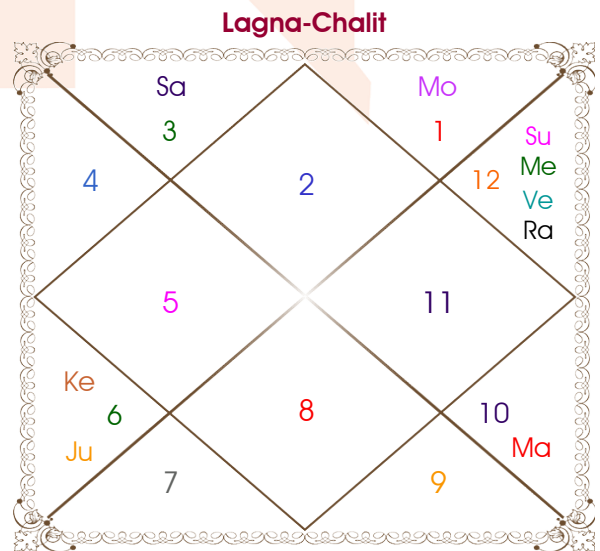

Pankaj

Komal

Model: Web-FreeMatching

Order No: 121731202

Male : _____ Sex _____ : Female
 29/12/1999 : _____ Date of Birth _____ : 10/04/2005
 Wednesday : _____ Day _____ : Sunday
 Hour 16:08:00 : _____ Time of Birth _____ : 09:05:00 Hour
 Ghati 22:17:12 : _____ Time of Birth(Ghati) _____ : 07:38:53 Ghati
 India : _____ Country _____ : India
 Delhi : _____ City _____ : Soraon
 28:39:00 North : _____ Latitude _____ : 25:37:00 North
 77:13:00 East : _____ Longitude _____ : 81:51:00 East
 82:30:00 East : _____ Zone _____ : 82:30:00 East
 Hour -00:21:08 : _____ Loc Time Corr _____ : -00:02:36 Hour
 Hour 00:00:00 : _____ War Time Corr _____ : 00:00:00 Hour
 07:13:07 : _____ Sunrise _____ : 05:45:10
 17:32:54 : _____ Sunset _____ : 18:23:08
 23:51:11 : _____ Lahiri Ayanamsa _____ : 23:55:43

Vimshottari Moon 8Y 8M 16D		Degree	Sign	Pln	Sign	Degree	Vimshottari Ketu 0Y 4M 15D	
Rahu		13:24:00	Sag	Sun	Pis	26:26:28	Sun	
15/09/2015		11:43:05	Vir	Mon	Ari	12:36:55	26/08/2025	
14/09/2033		01:44:21	Aqu	Mar	Cap	20:50:46	26/08/2031	
Rahu	28/05/2018	03:18:10	Sag	Mer R	Pis	08:01:40	Sun	13/12/2025
Jupiter	21/10/2020	01:17:28	Ari	Jup R	Vir	19:12:28	Moon	14/06/2026
Saturn	28/08/2023	04:01:20	Sco	Ven	Pis	29:00:02	Mars	20/10/2026
Mercury	16/03/2026	16:36:43	Ari R	Sat	Gem	26:47:49	Rahu	13/09/2027
Ketu	03/04/2027	10:10:59	Can	Rah	Pis	28:49:25	Jupiter	02/07/2028
Venus	03/04/2030	10:10:59	Cap	Ket	Vir	28:49:25	Saturn	14/06/2029
Sun	26/02/2031	20:48:16	Cap	Ura	Aqu	15:11:08	Mercury	20/04/2030
Moon	27/08/2032	09:13:56	Cap	Nep	Cap	23:14:46	Ketu	26/08/2030
Mars	14/09/2033	17:29:35	Sco	Plu R	Sag	00:32:00	Venus	26/08/2031

Ashtakoot Guna Chart

Koot	Male	Female	Max	Mark	Dosha	Area
Varan	Vaishya	Kshatriya	1	0.00	--	Deeds
Vashya	Manav	Chatushpad	2	1.00	--	Nature
Tara	Kshem	Vadha	3	1.50	--	Destiny
Yoni	Mahish	Ashwa	4	0.00	--	Sex Life
Maitri	Mercury	Mars	5	0.50	--	Relationship
Gana	Deva	Deva	6	6.00	--	Sociality
Bhakut	Virgo	Aries	7	0.00	Yes	Life Style
Nadi	Adya	Adya	8	0.00	Yes	Kids/Health
Total:			36	9.00		