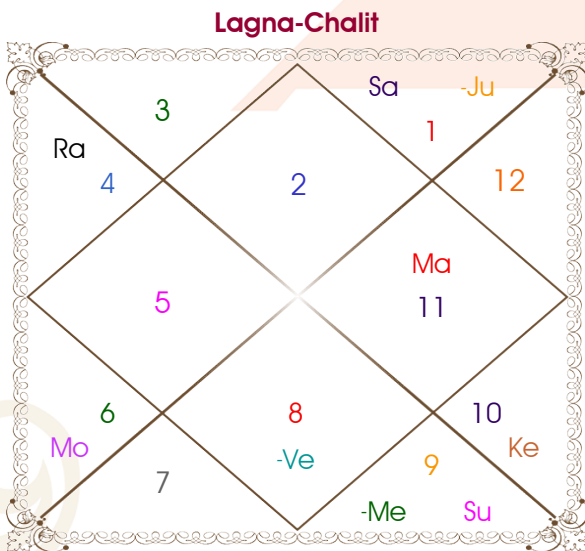

Pankaj

Komal

Model: Web-FreeMatching

Order No: 121731202

Male : _____ Sex _____ : Female
 29/12/1999 : _____ Date of Birth _____ : 10/04/2005
 Wednesday : _____ Day _____ : Sunday
 Hour 16:08:00 : _____ Time of Birth _____ : 09:05:00 Hour
 Ghati 22:17:12 : _____ Time of Birth(Ghati) _____ : 07:38:53 Ghati
 India : _____ Country _____ : India
 Delhi : _____ City _____ : Soraon
 28:39:00 North : _____ Latitude _____ : 25:37:00 North
 77:13:00 East : _____ Longitude _____ : 81:51:00 East
 82:30:00 East : _____ Zone _____ : 82:30:00 East
 Hour -00:21:08 : _____ Loc Time Corr _____ : -00:02:36 Hour
 Hour 00:00:00 : _____ War Time Corr _____ : 00:00:00 Hour
 07:13:07 : _____ Sunrise _____ : 05:45:10
 17:32:54 : _____ Sunset _____ : 18:23:08
 23:51:11 : _____ Lahiri Ayanamsa _____ : 23:55:43

Vimshottari Moon 8Y 8M 16D		Degree	Sign	Pln	Sign	Degree	Vimshottari Ketu 0Y 4M 15D	
Rahu		13:24:00	Sag	Sun	Pis	26:26:28	Sun	
15/09/2015		11:43:05	Vir	Mon	Ari	12:36:55	26/08/2025	
14/09/2033		01:44:21	Aqu	Mar	Cap	20:50:46	26/08/2031	
Rahu	28/05/2018	03:18:10	Sag	Mer R	Pis	08:01:40	Sun	13/12/2025
Jupiter	21/10/2020	01:17:28	Ari	Jup R	Vir	19:12:28	Moon	14/06/2026
Saturn	28/08/2023	04:01:20	Sco	Ven	Pis	29:00:02	Mars	20/10/2026
Mercury	16/03/2026	16:36:43	Ari R	Sat	Gem	26:47:49	Rahu	13/09/2027
Ketu	03/04/2027	10:10:59	Can	Rah	Pis	28:49:25	Jupiter	02/07/2028
Venus	03/04/2030	10:10:59	Cap	Ket	Vir	28:49:25	Saturn	14/06/2029
Sun	26/02/2031	20:48:16	Cap	Ura	Aqu	15:11:08	Mercury	20/04/2030
Moon	27/08/2032	09:13:56	Cap	Nep	Cap	23:14:46	Ketu	26/08/2030
Mars	14/09/2033	17:29:35	Sco	Plu R	Sag	00:32:00	Venus	26/08/2031

Ashtakoot Guna Chart

Koot	Male	Female	Max	Mark	Dosha	Area
Varan	Vaishya	Kshatriya	1	0.00	--	Deeds
Vashya	Manav	Chatushpad	2	1.00	--	Nature
Tara	Kshem	Vadha	3	1.50	--	Destiny
Yoni	Mahish	Ashwa	4	0.00	--	Sex Life
Maitri	Mercury	Mars	5	0.50	--	Relationship
Gana	Deva	Deva	6	6.00	--	Sociality
Bhakut	Virgo	Aries	7	0.00	Yes	Life Style
Nadi	Adya	Adya	8	0.00	Yes	Kids/Health
Total:			36	9.00		