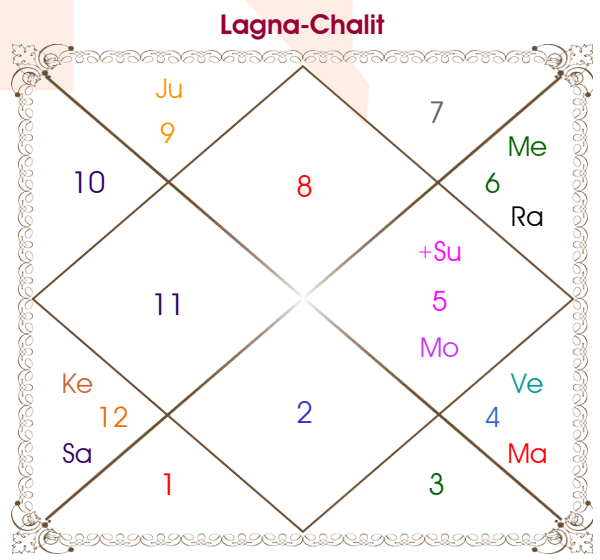

Prateek kaushik

Akanksha Joshi

Model: Web-FreeMatching

Order No: 121731014

Male : _____ Sex _____ : Female
 20/05/1994 : _____ Date of Birth _____ : 12/09/1996
 Friday : _____ Day _____ : Thursday
 Hour 21:05:00 : _____ Time of Birth _____ : 11:16:00 Hour
 Ghati 39:02:48 : _____ Time of Birth(Ghati) _____ : 13:04:37 Ghati
 India : _____ Country _____ : India
 Agra : _____ City _____ : Indore
 27:09:00 North : _____ Latitude _____ : 22:42:00 North
 78:00:00 East : _____ Longitude _____ : 75:54:00 East
 82:30:00 East : _____ Zone _____ : 82:30:00 East
 Hour -00:18:00 : _____ Loc Time Corr _____ : -00:26:24 Hour
 Hour 00:00:00 : _____ War Time Corr _____ : 00:00:00 Hour
 05:27:52 : _____ Sunrise _____ : 06:12:16
 19:01:28 : _____ Sunset _____ : 18:32:33
 23:46:56 : _____ Lahiri Ayanamsa _____ : 23:48:42

Vimshottari Sun 3Y 1M 19D		Degree	Sign	Pln	Sign	Degree	Vimshottari Venus 13Y 2M 15D	
Rahu		03:27:04	Sag	Asc	Sco	03:47:45	Mars	
09/07/2014		05:36:27	Tau	Sun	Leo	25:55:48	27/11/2025	
09/07/2032		03:01:52	Vir	Mon	Leo	17:51:41	27/11/2032	
Rahu	21/03/2017	25:46:02	Tau	Mer R	Vir	06:19:09	Mars	25/04/2026
Jupiter	15/08/2019	13:31:56	Lib R	Jup	Sag	14:07:35	Rahu	14/05/2027
Saturn	21/06/2022	05:43:30	Gem	Ven	Can	11:35:37	Jupiter	19/04/2028
Mercury	07/01/2025	17:42:30	Aqu	Sat R	Pis	11:16:09	Saturn	29/05/2029
Ketu	26/01/2026	00:00:49	Sco	Rah R	Vir	14:11:48	Mercury	26/05/2030
Venus	25/01/2029	00:00:49	Tau	Ket R	Pis	14:11:48	Ketu	22/10/2030
Sun	20/12/2029	02:24:08	Cap R	Ura R	Cap	07:08:32	Venus	22/12/2031
Moon	21/06/2031	29:24:01	Sag R	Nep R	Cap	01:19:28	Sun	28/04/2032
Mars	09/07/2032	02:50:01	Sco R	Plu	Sco	06:49:11	Moon	27/11/2032