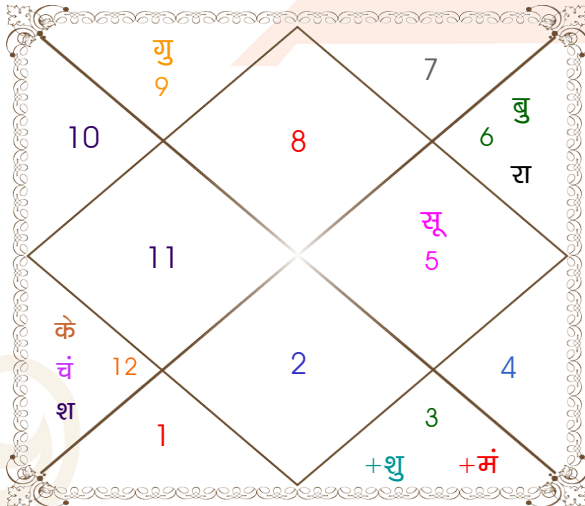

विंशोत्तरी
शनि 16वर्ष 11मा 11दि
बुध
11/08/2013
12/08/2030

बुध	08/01/2016
केतु	04/01/2017
शुक्र	05/11/2019
सूर्य	11/09/2020
चन्द्र	10/02/2022
मंगल	07/02/2023
राहु	27/08/2025
गुरु	02/12/2027
शनि	12/08/2030

अंश	राशि	ग्रह	राशि	अंश
06:57:37	वृश्चि	लग्न	मक	07:50:08
13:22:02	सिंह	सूर्य	तुला	16:33:30
04:46:24	मीन	चंद्र	सिंह	20:47:24
29:30:43	मिथु	मंगल	धनु	18:46:44
08:32:57	कन्या	बुध	वृश्चि	07:38:54
14:02:17	धनु व	गुरु व	मेष	04:40:21
27:54:28	मिथु	शुक्र	कन्या	00:06:19
12:09:34	मीन व	शनि व	मेष	20:06:52
14:25:17	कन्या व	राहु व	कर्क	14:37:20
14:25:17	मीन व	केतु व	मक	14:37:20
07:28:43	मक व	हर्ष	मक	19:03:50
01:31:39	मक व	नेप	मक	07:51:05
06:37:54	वृश्चि	प्लूटो	वृश्चि	15:22:20

विंशोत्तरी
शुक्र 8वर्ष 9मा 23दि
मंगल
27/08/2024
28/08/2031

मंगल	23/01/2025
राहु	10/02/2026
गुरु	17/01/2027
शनि	26/02/2028
बुध	22/02/2029
केतु	21/07/2029
शुक्र	21/09/2030
सूर्य	26/01/2031
चन्द्र	28/08/2031

लग्न-चलित