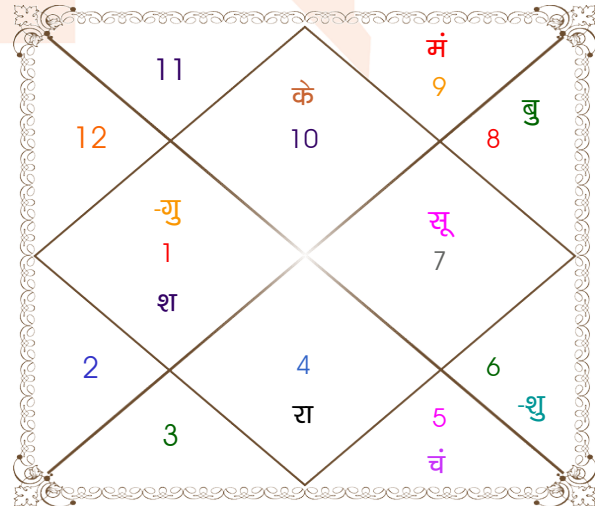

पुल्लिंग : _____ लिंग _____ : स्त्रीलिंग
30/08/1996 : _____ जन्म तिथि _____ : 03/11/1999
शुक्रवार : _____ दिन _____ : बुधवार
घंटे 12:25:00 : _____ जन्म समय _____ : 12:35:00 घंटे
घटी 15:16:10 : _____ जन्म समय(घटी) _____ : 14:55:12 घटी
India : _____ देश _____ : India
Nasik : _____ स्थान _____ : Saharanpur
20:00:00 उत्तर : _____ अक्षांश _____ : 29:58:00 उत्तर
73:52:00 पूर्व : _____ रेखांश _____ : 77:33:00 पूर्व
82:30:00 पूर्व : _____ मध्य रेखांश _____ : 82:30:00 पूर्व
घंटे -00:34:32 : _____ स्थानिक संस्कार _____ : -00:19:48 घंटे
घंटे 00:00:00 : _____ ग्रीष्म संस्कार _____ : 00:00:00 घंटे
06:18:32 : _____ सूर्योदय _____ : 06:34:50
18:51:16 : _____ सूर्यास्त _____ : 17:31:44
23:48:41 : _____ चित्रपक्षीय अयनांश _____ : 23:51:02

विंशोत्तरी
शनि 16वर्ष 11मा 11दि
बुध
11/08/2013
12/08/2030

बुध	08/01/2016
केतु	04/01/2017
शुक्र	05/11/2019
सूर्य	11/09/2020
चन्द्र	10/02/2022
मंगल	07/02/2023
राहु	27/08/2025
गुरु	02/12/2027
शनि	12/08/2030

अंश	राशि	ग्रह	राशि	अंश
06:57:37	वृश्चि	लग्न	मक	07:50:08
13:22:02	सिंह	सूर्य	तुला	16:33:30
04:46:24	मीन	चंद्र	सिंह	20:47:24
29:30:43	मिथु	मंगल	धनु	18:46:44
08:32:57	कन्या	बुध	वृश्चि	07:38:54
14:02:17	धनु व	गुरु व	मेष	04:40:21
27:54:28	मिथु	शुक्र	कन्या	00:06:19
12:09:34	मीन व	शनि व	मेष	20:06:52
14:25:17	कन्या व	राहु व	कर्क	14:37:20
14:25:17	मीन व	केतु व	मक	14:37:20
07:28:43	मक व	हर्ष	मक	19:03:50
01:31:39	मक व	नेप	मक	07:51:05
06:37:54	वृश्चि	प्लूटो	वृश्चि	15:22:20

विंशोत्तरी
शुक्र 8वर्ष 9मा 23दि
मंगल
27/08/2024
28/08/2031

मंगल	23/01/2025
राहु	10/02/2026
गुरु	17/01/2027
शनि	26/02/2028
बुध	22/02/2029
केतु	21/07/2029
शुक्र	21/09/2030
सूर्य	26/01/2031
चन्द्र	28/08/2031

लग्न-चलित

लग्न-चलित