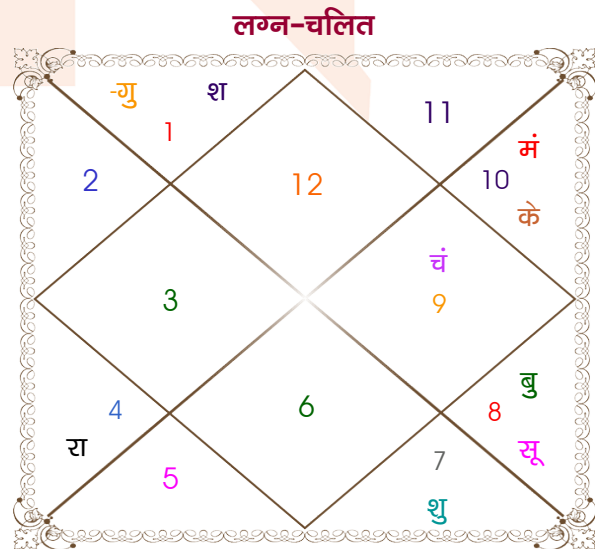

विंशोत्तरी बुध 11वर्ष 7मा 27दि शुक्र		अंश	राशि	ग्रह	राशि	अंश	विंशोत्तरी केतु 2वर्ष 8मा 23दि सूर्य	
		02:21:43	तुला	लग्न	मीन	18:22:39		
		01:54:42	मिथु	सूर्य	वृश्चि	22:56:43		
		20:51:24	कर्क	चंद्र	धनु	08:07:44		
		01:41:11	तुला	मंगल	मक	16:10:42		
		24:06:20	मिथु	बुध	वृश्चि	03:47:44	सूर्य	21/12/2022
शुक्र	13/06/2021	04:17:21	मेष	गुरु व	मेष	01:22:46	चन्द्र	21/06/2023
सूर्य	14/06/2022	17:08:07	कर्क	शुक्र	तुला	10:06:49	मंगल	27/10/2023
चन्द्र	12/02/2024	19:01:53	मेष	शनि व	मेष	17:27:37	राहु	20/09/2024
मंगल	13/04/2025	20:05:43	कर्क	राहु व	कर्क	10:39:38	गुरु	09/07/2025
राहु	13/04/2028	20:05:43	मक	केतु व	मक	10:39:38	शनि	21/06/2026
गुरु	13/12/2030	22:40:18	मक व	हर्ष	मक	19:55:45	बुध	27/04/2027
शनि	12/02/2034	10:05:19	मक व	नेप	मक	08:35:20	केतु	02/09/2027
बुध	13/12/2036	14:49:16	वृश्चि व	प्लूटो	वृश्चि	16:44:14	शुक्र	02/09/2028
केतु	12/02/2038							

अष्टकूट गुण सारिणी

कूट	वर	कन्या	अंक	प्राप्त	दोष	क्षेत्र
वर्ण	विप्र	क्षत्रिय	1	1.00	--	जातीय कर्म
वश्य	जलचर	मानव	2	1.00	--	स्वभाव
तारा	अतिमित्र	सम्पत	3	3.00	--	भाग्य
योनि	मार्जार	श्वान	4	1.00	--	यौन विचार
मैत्री	चन्द्र	गुरु	5	4.00	--	आपसी सम्बन्ध
गण	राक्षस	राक्षस	6	6.00	--	सामाजिकता
भकूट	कर्क	धनु	7	0.00	हाँ	जीवन शैली
नाड़ी	अन्त्य	आद्य	8	8.00	--	स्वास्थ्य/संतान
कुल :			36	24.00		