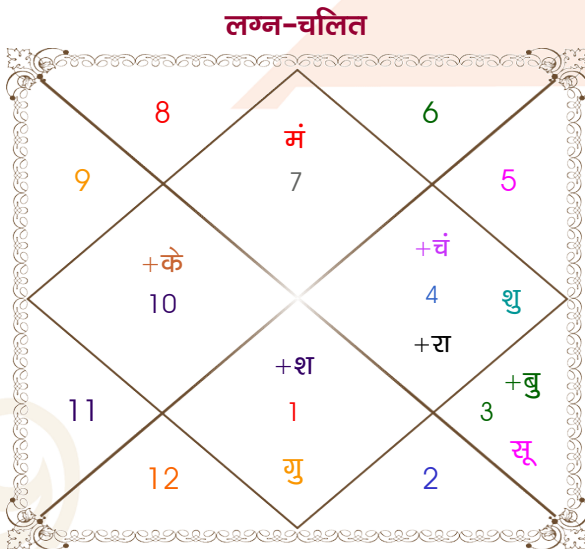

विंशोत्तरी बुध 11वर्ष 7मा 27दि शुक्र		अंश	राशि	ग्रह	राशि	अंश	विंशोत्तरी केतु 2वर्ष 8मा 23दि सूर्य	
		02:21:43	तुला	लग्न	मीन	18:22:39		
		01:54:42	मिथु	सूर्य	वृश्चि	22:56:43		
		20:51:24	कर्क	चंद्र	धनु	08:07:44		
		01:41:11	तुला	मंगल	मक	16:10:42		
		24:06:20	मिथु	बुध	वृश्चि	03:47:44	सूर्य	21/12/2022
शुक्र	13/06/2021	04:17:21	मेष	गुरु व	मेष	01:22:46	चन्द्र	21/06/2023
सूर्य	14/06/2022	17:08:07	कर्क	शुक्र	तुला	10:06:49	मंगल	27/10/2023
चन्द्र	12/02/2024	19:01:53	मेष	शनि व	मेष	17:27:37	राहु	20/09/2024
मंगल	13/04/2025	20:05:43	कर्क	राहु व	कर्क	10:39:38	गुरु	09/07/2025
राहु	13/04/2028	20:05:43	मक	केतु व	मक	10:39:38	शनि	21/06/2026
गुरु	13/12/2030	22:40:18	मक व	हर्ष	मक	19:55:45	बुध	27/04/2027
शनि	12/02/2034	10:05:19	मक व	नेप	मक	08:35:20	केतु	02/09/2027
बुध	13/12/2036	14:49:16	वृश्चि व	प्लूटो	वृश्चि	16:44:14	शुक्र	02/09/2028
केतु	12/02/2038							

अष्टकूट गुण सारिणी

कूट	वर	कन्या	अंक	प्राप्त	दोष	क्षेत्र
वर्ण	विप्र	क्षत्रिय	1	1.00	--	जातीय कर्म
वश्य	जलचर	मानव	2	1.00	--	स्वभाव
तारा	अतिमित्र	सम्पत	3	3.00	--	भाग्य
योनि	मार्जार	श्वान	4	1.00	--	यौन विचार
मैत्री	चन्द्र	गुरु	5	4.00	--	आपसी सम्बन्ध
गण	राक्षस	राक्षस	6	6.00	--	सामाजिकता
भकूट	कर्क	धनु	7	0.00	हाँ	जीवन शैली
नाड़ी	अन्त्य	आद्य	8	8.00	--	स्वास्थ्य/संतान
कुल :			36	24.00		