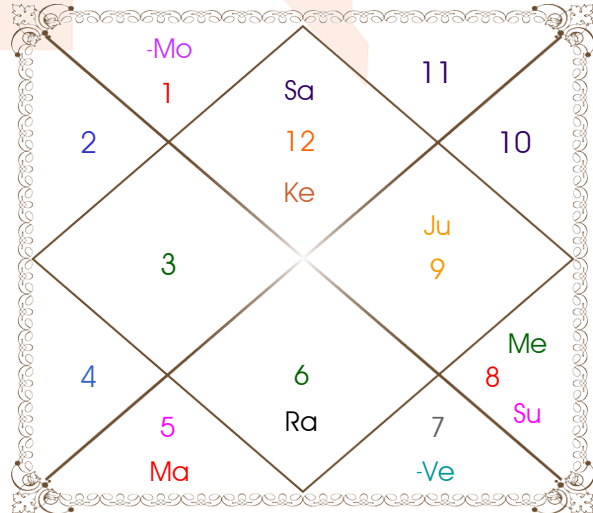

**Vimshottari
 Jupiter 10Y 3M 3D
 Mercury
 05/09/2022
 06/09/2039**

Mercury	01/02/2025
Ketu	29/01/2026
Venus	29/11/2028
Sun	06/10/2029
Moon	07/03/2031
Mars	03/03/2032
Rahu	21/09/2034
Jupiter	27/12/2036
Saturn	06/09/2039

Degree	Sign	Pln
23:24:04	Cap	Asc
18:24:39	Tau	Sun
24:47:02	Lib	Mon
24:39:02	Can	Mar
07:12:44	Gem	Mer
10:59:32	Vir	Jup
02:52:14	Ari	Ven
06:30:43	Aqu	Sat R
18:24:54	Sco R	Rah R
18:24:54	Tau R	Ket R
27:52:25	Sag R	Ura
26:57:37	Sag R	Nep
29:51:35	Lib R	Plu

Sign	Degree
Pis	21:19:37
Sco	06:33:26
Ari	02:29:05
Leo	18:26:20
Sco	18:02:24
Sag	22:47:45
Lib	05:22:02
Pis	06:54:21
Vir	13:01:26
Pis	13:01:26
Cap	07:36:47
Cap	01:45:36
Sco	09:04:41

**Vimshottari
 Ketu 5Y 8M 10D
 Sun
 03/08/2022
 03/08/2028**

Sun	21/11/2022
Moon	23/05/2023
Mars	27/09/2023
Rahu	21/08/2024
Jupiter	09/06/2025
Saturn	22/05/2026
Mercury	29/03/2027
Ketu	04/08/2027
Venus	03/08/2028

Lagna-Chalit

Lagna-Chalit

Ashtakoot Guna Chart

Koot	Male	Female	Max	Mark	Dosha	Area
Varan	Shoodra	Kshatriya	1	0.00	--	Deeds
Vashya	Manav	Chatushpad	2	1.00	--	Nature
Tara	Vadha	Kshem	3	1.50	--	Destiny
Yoni	Vyaghr	Ashwa	4	1.00	--	Sex Life
Maitri	Venus	Mars	5	3.00	--	Relationship
Gana	Rakshas	Deva	6	1.00	--	Sociality
Bhakut	Libra	Aries	7	7.00	--	Life Style
Nadi	Antya	Adya	8	8.00	--	Kids/Health
Total:			36	22.50		