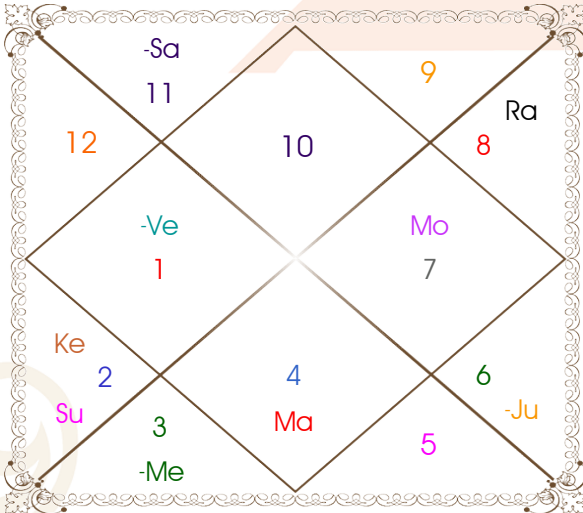

**Vimshottari
Jupiter 10Y 3M 3D
Mercury
05/09/2022
06/09/2039**

Mercury	01/02/2025
Ketu	29/01/2026
Venus	29/11/2028
Sun	06/10/2029
Moon	07/03/2031
Mars	03/03/2032
Rahu	21/09/2034
Jupiter	27/12/2036
Saturn	06/09/2039

Degree	Sign	Pln
23:24:04	Cap	Asc
18:24:39	Tau	Sun
24:47:02	Lib	Mon
24:39:02	Can	Mar
07:12:44	Gem	Mer
10:59:32	Vir	Jup
02:52:14	Ari	Ven
06:30:43	Aqu	Sat R
18:24:54	Sco R	Rah R
18:24:54	Tau R	Ket R
27:52:25	Sag R	Ura
26:57:37	Sag R	Nep
29:51:35	Lib R	Plu

Sign	Degree
Pis	21:19:37
Sco	06:33:26
Ari	02:29:05
Leo	18:26:20
Sco	18:02:24
Sag	22:47:45
Lib	05:22:02
Pis	06:54:21
Vir	13:01:26
Pis	13:01:26
Cap	07:36:47
Cap	01:45:36
Sco	09:04:41

**Vimshottari
Ketu 5Y 8M 10D
Sun
03/08/2022
03/08/2028**

Sun	21/11/2022
Moon	23/05/2023
Mars	27/09/2023
Rahu	21/08/2024
Jupiter	09/06/2025
Saturn	22/05/2026
Mercury	29/03/2027
Ketu	04/08/2027
Venus	03/08/2028

Lagna-Chalit