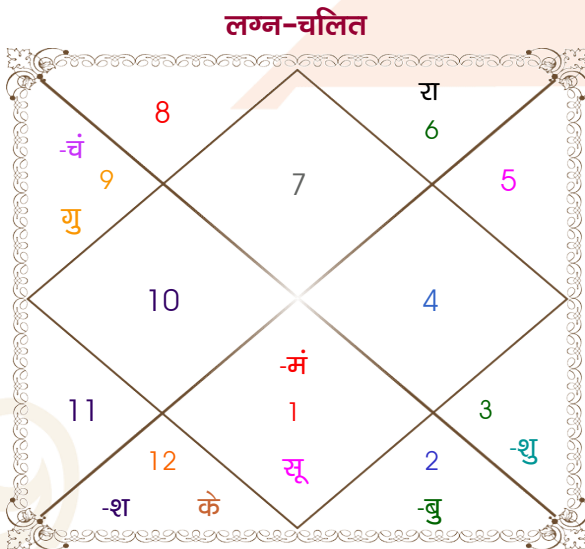

RISHABH TIRPATHI

SUBHRA PANDEY

Model: Web-FreeMatching

Order No: 121728506

पुल्लिंग : \_\_\_\_\_ लिंग \_\_\_\_\_ : स्त्रीलिंग \_\_\_\_\_  
 06/05/1996 : \_\_\_\_\_ जन्म तिथि \_\_\_\_\_ : 05/03/1999  
 सोमवार : \_\_\_\_\_ दिन \_\_\_\_\_ : शुक्रवार \_\_\_\_\_  
 घंटे 18:45:00 : \_\_\_\_\_ जन्म समय \_\_\_\_\_ : 20:20:00 घंटे  
 घटी 33:33:34 : \_\_\_\_\_ जन्म समय(घटी) \_\_\_\_\_ : 34:54:49 घटी  
 India : \_\_\_\_\_ देश \_\_\_\_\_ : India  
 Ayodhya : \_\_\_\_\_ स्थान \_\_\_\_\_ : Akbarpur  
 26:47:00 उत्तर : \_\_\_\_\_ अक्षांश \_\_\_\_\_ : 26:25:00 उत्तर  
 82:12:00 पूर्व : \_\_\_\_\_ रेखांश \_\_\_\_\_ : 82:32:00 पूर्व  
 82:30:00 पूर्व : \_\_\_\_\_ मध्य रेखांश \_\_\_\_\_ : 82:30:00 पूर्व  
 घंटे -00:01:12 : \_\_\_\_\_ स्थानिक संस्कार \_\_\_\_\_ : 00:00:08 घंटे  
 घंटे 00:00:00 : \_\_\_\_\_ ग्रीष्म संस्कार \_\_\_\_\_ : 00:00:00 घंटे  
 05:19:34 : \_\_\_\_\_ सूर्योदय \_\_\_\_\_ : 06:20:32  
 18:36:28 : \_\_\_\_\_ सूर्यास्त \_\_\_\_\_ : 18:02:49  
 23:48:25 : \_\_\_\_\_ चित्रपक्षीय अयनांश \_\_\_\_\_ : 23:50:34

विंशोत्तरी केतु 5वर्ष 2मा 21दि सूर्य 28/07/2021 28/07/2027		अंश	राशि	ग्रह	राशि	अंश	विंशोत्तरी मंगल 4वर्ष 1मा 9दि गुरु 13/04/2021 13/04/2037	
सूर्य	14/11/2021	25:08:23	तुला	लग्न	कन्या	22:12:43	गुरु	02/06/2023
चन्द्र	16/05/2022	22:28:34	मेष	सूर्य	कुंभ	20:44:05	शनि	13/12/2025
मंगल	21/09/2022	03:22:51	धनु	चंद्र	कन्या	28:50:28	बुध	20/03/2028
राहु	15/08/2023	09:02:18	मेष	मंगल	तुला	17:23:05	केतु	24/02/2029
गुरु	03/06/2024	04:33:04	वृष	व बुध	मीन	08:30:51	शुक्र	26/10/2031
शनि	16/05/2025	23:50:33	धनु	व गुरु	मीन	10:50:28	सूर्य	13/08/2032
बुध	22/03/2026	01:10:18	मिथु	शुक्र	मीन	20:35:11	चन्द्र	13/12/2033
केतु	28/07/2026	09:28:14	मीन	शनि	मेष	06:36:37	मंगल	19/11/2034
शुक्र	28/07/2027	23:02:38	कन्या	व राहु	कर्क	28:08:07	राहु	13/04/2037
		23:02:38	मीन	व केतु	मक	28:08:07		
		10:46:30	मक	हर्ष	मक	20:41:43		
		03:55:57	मक	व नेप	मक	09:30:37		
		08:22:06	वृश्चि	व प्लूटो	वृश्चि	16:38:04		