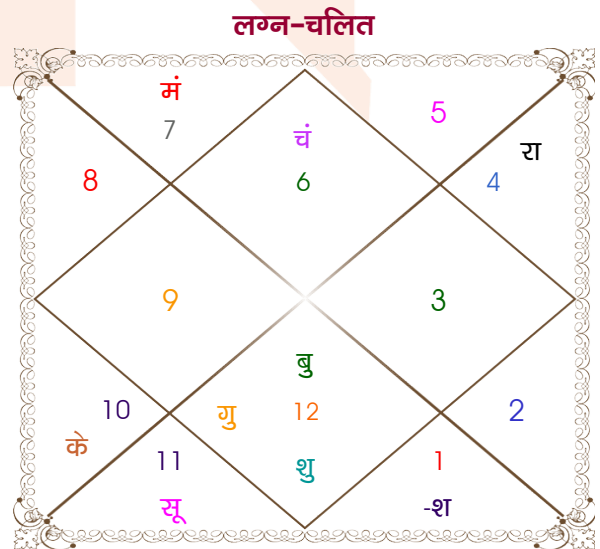

RISHABH TIRPATHI

SUBHRA PANDEY

Model: Web-FreeMatching

Order No: 121728506

पुल्लिंग : \_\_\_\_\_ लिंग \_\_\_\_\_ : स्त्रीलिंग \_\_\_\_\_  
 06/05/1996 : \_\_\_\_\_ जन्म तिथि \_\_\_\_\_ : 05/03/1999  
 सोमवार : \_\_\_\_\_ दिन \_\_\_\_\_ : शुक्रवार \_\_\_\_\_  
 घंटे 18:45:00 : \_\_\_\_\_ जन्म समय \_\_\_\_\_ : 20:20:00 घंटे  
 घटी 33:33:34 : \_\_\_\_\_ जन्म समय(घटी) \_\_\_\_\_ : 34:54:49 घटी  
 India : \_\_\_\_\_ देश \_\_\_\_\_ : India  
 Ayodhya : \_\_\_\_\_ स्थान \_\_\_\_\_ : Akbarpur  
 26:47:00 उत्तर : \_\_\_\_\_ अक्षांश \_\_\_\_\_ : 26:25:00 उत्तर  
 82:12:00 पूर्व : \_\_\_\_\_ रेखांश \_\_\_\_\_ : 82:32:00 पूर्व  
 82:30:00 पूर्व : \_\_\_\_\_ मध्य रेखांश \_\_\_\_\_ : 82:30:00 पूर्व  
 घंटे -00:01:12 : \_\_\_\_\_ स्थानिक संस्कार \_\_\_\_\_ : 00:00:08 घंटे  
 घंटे 00:00:00 : \_\_\_\_\_ ग्रीष्म संस्कार \_\_\_\_\_ : 00:00:00 घंटे  
 05:19:34 : \_\_\_\_\_ सूर्योदय \_\_\_\_\_ : 06:20:32  
 18:36:28 : \_\_\_\_\_ सूर्यास्त \_\_\_\_\_ : 18:02:49  
 23:48:25 : \_\_\_\_\_ चित्रपक्षीय अयनांश \_\_\_\_\_ : 23:50:34

विंशोत्तरी केतु 5वर्ष 2मा 21दि सूर्य 28/07/2021 28/07/2027		अंश	राशि	ग्रह	राशि	अंश	विंशोत्तरी मंगल 4वर्ष 1मा 9दि गुरु 13/04/2021 13/04/2037	
सूर्य	14/11/2021	25:08:23	तुला	लग्न	कन्या	22:12:43	गुरु	02/06/2023
चन्द्र	16/05/2022	22:28:34	मेष	सूर्य	कुंभ	20:44:05	शनि	13/12/2025
मंगल	21/09/2022	03:22:51	धनु	चंद्र	कन्या	28:50:28	बुध	20/03/2028
राहु	15/08/2023	09:02:18	मेष	मंगल	तुला	17:23:05	केतु	24/02/2029
गुरु	03/06/2024	04:33:04	वृष	व बुध	मीन	08:30:51	शुक्र	26/10/2031
शनि	16/05/2025	23:50:33	धनु	व गुरु	मीन	10:50:28	सूर्य	13/08/2032
बुध	22/03/2026	01:10:18	मिथु	शुक्र	मीन	20:35:11	चन्द्र	13/12/2033
केतु	28/07/2026	09:28:14	मीन	शनि	मेष	06:36:37	मंगल	19/11/2034
शुक्र	28/07/2027	23:02:38	कन्या	व राहु	कर्क	28:08:07	राहु	13/04/2037
		23:02:38	मीन	व केतु	मक	28:08:07		
		10:46:30	मक	हर्ष	मक	20:41:43		
		03:55:57	मक	व नेप	मक	09:30:37		
		08:22:06	वृश्चि	व प्लूटो	वृश्चि	16:38:04		