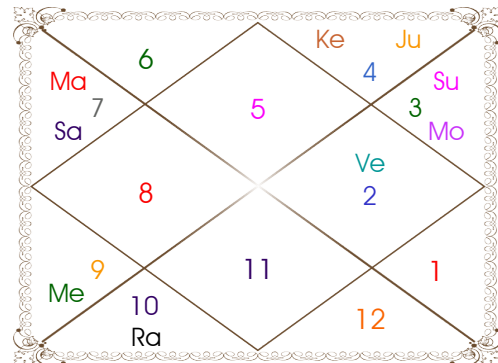

Planetary Degrees and their Positions

Pl	R	C	Rasi	Degree	Speed	Nak	Pad	No.	RL	NL	Sub	Dignity
Asc			Vir	24:40:34	315:02:22	Chitra	1	14	Mer	Mar	Rah	---
Sun			Leo	07:09:57	00:57:50	Magha	3	10	Sun	Ket	Rah	Moltrikn
Mon			Ari	07:19:04	13:35:58	Asvini	3	1	Mar	Ket	Rah	NuSign
Mar			Ari	20:00:29	00:26:09	Bharani	3	2	Mar	Ven	Rah	OwnSign
Mer			Can	18:46:22	00:58:42	Aslesa	1	9	Mon	Mer	Ket	EnSign
Jup			Vir	23:07:57	00:10:45	Hasta	4	13	Mer	Mon	Sun	EnSign
Ven			Vir	14:24:08	01:10:49	Hasta	2	13	Mer	Mon	Jup	Dblitted
Sat			Can	10:58:10	00:07:14	Pushya	3	8	Mon	Sat	Sun	EnSign
Rah			Pis	20:29:53	00:01:05	Revati	2	27	Jup	Mer	Ven	NuSign
Ket			Vir	20:29:53	00:01:05	Hasta	4	13	Mer	Mon	Ven	EnSign
Ura	R		Aqu	15:09:52	00:02:22	Satbisha	3	24	Sat	Rah	Ket	---
Nep	R		Cap	21:51:10	00:01:34	Sravna	4	22	Sat	Mon	Ven	---
Plu	R		Scor	27:54:44	00:00:18	Jyestha	4	18	Mar	Mer	Sat	---
Mid Heaven			Gem	25:39:46	--	Punrvsu	--	7	Mer	Jup	Mer	--

R-Retrograde S-Stationary

C- Combust D-Deep Combust

Rahu : True

Lahiri Ayanamsa : 23:56:05

Lagna-Chalit

Moon Chart

Navamsa Chart

Vimshottari Dasha

Balance of Dasa : Ketu 3 Years 1 Months 27 Days

Ket 7 Years	Ven 20 Years	Sun 6 Years	Mon 10 Years	Mar 7 Years
24/08/2005	20/10/2008	20/10/2028	21/10/2034	20/10/2044
20/10/2008	20/10/2028	21/10/2034	20/10/2044	21/10/2051
00/00/0000	Ven 20/02/2012	Sun 07/02/2029	Mon 21/08/2035	Mar 19/03/2045
00/00/0000	Sun 19/02/2013	Mon 09/08/2029	Mar 21/03/2036	Rah 06/04/2046
00/00/0000	Mon 21/10/2014	Mar 14/12/2029	Rah 20/09/2037	Jup 13/03/2047
00/00/0000	Mar 21/12/2015	Rah 08/11/2030	Jup 20/01/2039	Sat 21/04/2048
24/08/2005	Rah 21/12/2018	Jup 27/08/2031	Sat 21/08/2040	Mer 18/04/2049
Rah 09/10/2005	Jup 21/08/2021	Sat 08/08/2032	Mer 20/01/2042	Ket 14/09/2049
Jup 14/09/2006	Sat 20/10/2024	Mer 15/06/2033	Ket 21/08/2042	Ven 14/11/2050
Sat 24/10/2007	Mer 21/08/2027	Ket 21/10/2033	Ven 21/04/2044	Sun 22/03/2051
Mer 20/10/2008	Ket 20/10/2028	Ven 21/10/2034	Sun 20/10/2044	Mon 21/10/2051