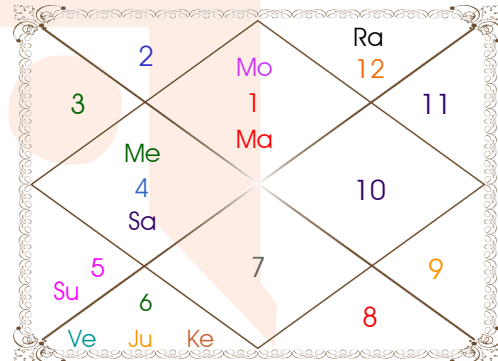

Planetary Degrees and their Positions

Pl	R	C	Rasi	Degree	Speed	Nak	Pad	No.	RL	NL	Sub	Dignity
Asc			Vir	24:40:34	315:02:22	Chitra	1	14	Mer	Mar	Rah	---
Sun			Leo	07:09:57	00:57:50	Magha	3	10	Sun	Ket	Rah	Moltrikn
Mon			Ari	07:19:04	13:35:58	Asvini	3	1	Mar	Ket	Rah	NuSign
Mar			Ari	20:00:29	00:26:09	Bharani	3	2	Mar	Ven	Rah	OwnSign
Mer			Can	18:46:22	00:58:42	Aslesa	1	9	Mon	Mer	Ket	EnSign
Jup			Vir	23:07:57	00:10:45	Hasta	4	13	Mer	Mon	Sun	EnSign
Ven			Vir	14:24:08	01:10:49	Hasta	2	13	Mer	Mon	Jup	Dblitted
Sat			Can	10:58:10	00:07:14	Pushya	3	8	Mon	Sat	Sun	EnSign
Rah			Pis	20:29:53	00:01:05	Revati	2	27	Jup	Mer	Ven	NuSign
Ket			Vir	20:29:53	00:01:05	Hasta	4	13	Mer	Mon	Ven	EnSign
Ura	R		Aqu	15:09:52	00:02:22	Satbisha	3	24	Sat	Rah	Ket	---
Nep	R		Cap	21:51:10	00:01:34	Sravna	4	22	Sat	Mon	Ven	---
Plu	R		Scor	27:54:44	00:00:18	Jyestha	4	18	Mar	Mer	Sat	---
Mid Heaven			Gem	25:39:46	--	Punrvsu	--	7	Mer	Jup	Mer	--

R-Retrograde S-Stationary

C- Combust D-Deep Combust

Rahu : True

Lahiri Ayanamsa : 23:56:05

Lagna-Chalit

Moon Chart

Navamsa Chart

Vimshottari Dasha

Balance of Dasa : Ketu 3 Years 1 Months 27 Days

Ket 7 Years	Ven 20 Years	Sun 6 Years	Mon 10 Years	Mar 7 Years
24/08/2005	20/10/2008	20/10/2028	21/10/2034	20/10/2044
20/10/2008	20/10/2028	21/10/2034	20/10/2044	21/10/2051
00/00/0000	Ven 20/02/2012	Sun 07/02/2029	Mon 21/08/2035	Mar 19/03/2045
00/00/0000	Sun 19/02/2013	Mon 09/08/2029	Mar 21/03/2036	Rah 06/04/2046
00/00/0000	Mon 21/10/2014	Mar 14/12/2029	Rah 20/09/2037	Jup 13/03/2047
00/00/0000	Mar 21/12/2015	Rah 08/11/2030	Jup 20/01/2039	Sat 21/04/2048
24/08/2005	Rah 21/12/2018	Jup 27/08/2031	Sat 21/08/2040	Mer 18/04/2049
Rah 09/10/2005	Jup 21/08/2021	Sat 08/08/2032	Mer 20/01/2042	Ket 14/09/2049
Jup 14/09/2006	Sat 20/10/2024	Mer 15/06/2033	Ket 21/08/2042	Ven 14/11/2050
Sat 24/10/2007	Mer 21/08/2027	Ket 21/10/2033	Ven 21/04/2044	Sun 22/03/2051
Mer 20/10/2008	Ket 20/10/2028	Ven 21/10/2034	Sun 20/10/2044	Mon 21/10/2051