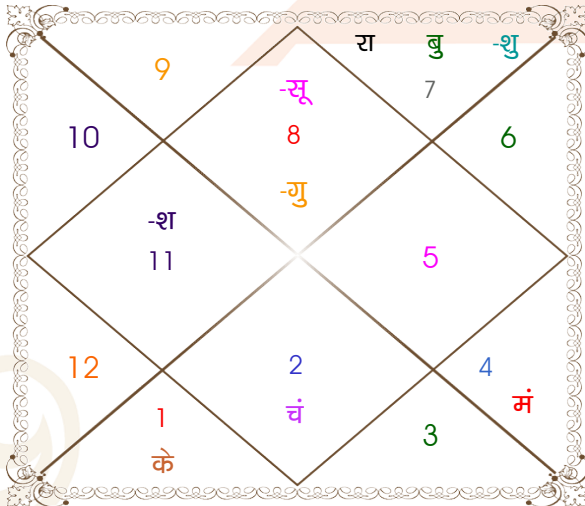

विंशोत्तरी
मंगल 6वर्ष 10मा 29दि
गुरु
20/10/2019
20/10/2035

गुरु	07/12/2021
शनि	19/06/2024
बुध	25/09/2026
केतु	01/09/2027
शुक्र	02/05/2030
सूर्य	18/02/2031
चन्द्र	19/06/2032
मंगल	26/05/2033
राहु	20/10/2035

अंश	राशि	ग्रह	राशि	अंश
19:31:08	वृश्चि	लग्न	सिंह	12:33:02
03:45:24	वृश्चि	सूर्य	कन्या	29:42:04
23:29:50	वृष	चंद्र	तुला	00:51:00
29:02:43	कर्क	मंगल	धनु	28:50:19
20:23:07	तुला	बुध व	कन्या	23:41:45
01:57:18	वृश्चि	गुरु	मिथु	21:21:21
08:57:27	तुला व	शुक्र	कन्या	07:51:51
11:59:31	कुंभ	शनि व	वृष	20:44:06
21:01:35	तुला व	राहु व	मिथु	05:32:23
21:01:35	मेष व	केतु व	धनु	05:32:23
29:35:44	धनु	हर्ष व	मक	27:06:53
27:25:20	धनु	नेप व	मक	12:06:56
04:09:55	वृश्चि	प्लूटो	वृश्चि	19:26:39

विंशोत्तरी
मंगल 3वर्ष 0मा 19दि
गुरु
06/11/2022
06/11/2038

गुरु	24/12/2024
शनि	07/07/2027
बुध	12/10/2029
केतु	18/09/2030
शुक्र	19/05/2033
सूर्य	07/03/2034
चन्द्र	07/07/2035
मंगल	12/06/2036
राहु	06/11/2038

लग्न-चलित