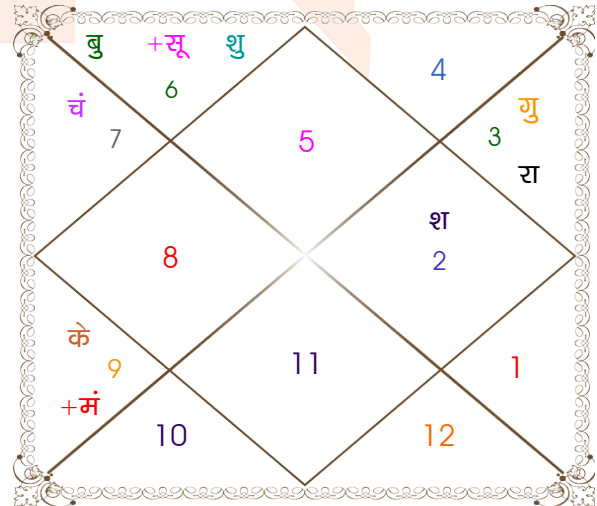

पुल्लिंग : _____ लिंग _____ : स्त्रीलिंग _____
20/11/1994 : _____ जन्म तिथि _____ : 16-17/10/2001
रविवार : _____ दिन _____ : मंगल-बुधवार
घंटे 08:15:00 : _____ जन्म समय _____ : 02:54:00 घंटे
घटी 03:16:04 : _____ जन्म समय(घटी) _____ : 51:02:52 घटी
India : _____ देश _____ : India
Nawashahr : _____ स्थान _____ : Nawashahr
31:06:00 उत्तर : _____ अक्षांश _____ : 31:06:00 उत्तर
76:09:00 पूर्व : _____ रेखांश _____ : 76:09:00 पूर्व
82:30:00 पूर्व : _____ मध्य रेखांश _____ : 82:30:00 पूर्व
घंटे -00:25:24 : _____ स्थानिक संस्कार _____ : -00:25:24 घंटे
घंटे 00:00:00 : _____ ग्रीष्म संस्कार _____ : 00:00:00 घंटे
06:56:34 : _____ सूर्योदय _____ : 06:28:51
17:25:40 : _____ सूर्यास्त _____ : 17:52:47
23:47:19 : _____ चित्रपक्षीय अयनांश _____ : 23:52:37

विंशोत्तरी
मंगल 6वर्ष 10मा 29दि
गुरु
20/10/2019
20/10/2035

गुरु	07/12/2021
शनि	19/06/2024
बुध	25/09/2026
केतु	01/09/2027
शुक्र	02/05/2030
सूर्य	18/02/2031
चन्द्र	19/06/2032
मंगल	26/05/2033
राहु	20/10/2035

अंश	राशि	ग्रह	राशि	अंश
19:31:08	वृश्चि	लग्न	सिंह	12:33:02
03:45:24	वृश्चि	सूर्य	कन्या	29:42:04
23:29:50	वृष	चंद्र	तुला	00:51:00
29:02:43	कर्क	मंगल	धनु	28:50:19
20:23:07	तुला	बुध व	कन्या	23:41:45
01:57:18	वृश्चि	गुरु	मिथु	21:21:21
08:57:27	तुला व	शुक्र	कन्या	07:51:51
11:59:31	कुंभ	शनि व	वृष	20:44:06
21:01:35	तुला व	राहु व	मिथु	05:32:23
21:01:35	मेष व	केतु व	धनु	05:32:23
29:35:44	धनु	हर्ष व	मक	27:06:53
27:25:20	धनु	नेप व	मक	12:06:56
04:09:55	वृश्चि	प्लूटो	वृश्चि	19:26:39

विंशोत्तरी
मंगल 3वर्ष 0मा 19दि
गुरु
06/11/2022
06/11/2038

गुरु	24/12/2024
शनि	07/07/2027
बुध	12/10/2029
केतु	18/09/2030
शुक्र	19/05/2033
सूर्य	07/03/2034
चन्द्र	07/07/2035
मंगल	12/06/2036
राहु	06/11/2038

लग्न-चलित

लग्न-चलित