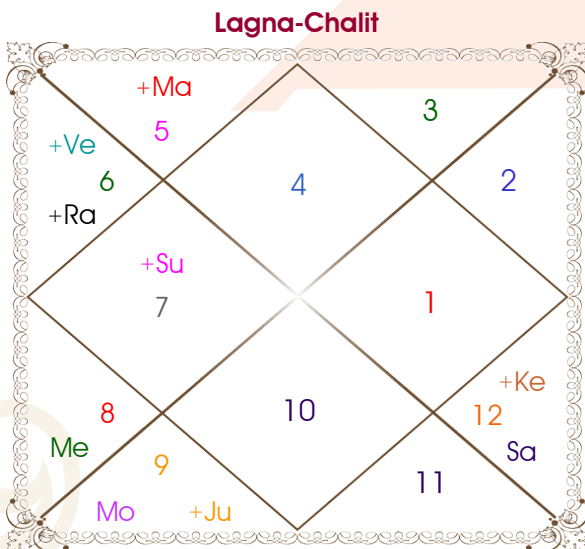

Mr. Varun Bansal

Prerna Jain

Model: Web-FreeMatching

Order No: 121726402

Male : _____ Sex _____ : Female
 14/11/1996 : _____ Date of Birth _____ : 13/08/1998
 Thursday : _____ Day _____ : Thursday
 Hour 21:35:00 : _____ Time of Birth _____ : 10:30:00 Hour
 Ghati 37:49:19 : _____ Time of Birth(Ghati) _____ : 12:05:47 Ghati
 India : _____ Country _____ : India
 Kanpur : _____ City _____ : Delhi
 26:27:00 North : _____ Latitude _____ : 28:39:00 North
 80:19:00 East : _____ Longitude _____ : 77:13:00 East
 82:30:00 East : _____ Zone _____ : 82:30:00 East
 Hour -00:08:44 : _____ Loc Time Corr _____ : -00:21:08 Hour
 Hour 00:00:00 : _____ War Time Corr _____ : 00:00:00 Hour
 06:27:16 : _____ Sunrise _____ : 05:49:00
 17:19:05 : _____ Sunset _____ : 19:02:31
 23:48:48 : _____ Lahiri Ayanamsa _____ : 23:50:08

Vimshottari Venus 18Y 10M 3D Moon		Degree	Sign	Pln	Sign	Degree	Vimshottari Ketu 4Y 4M 29D Sun	
	18/09/2021	00:57:55	Can	Asc	Vir	26:56:02		
	19/09/2031	28:45:26	Lib	Sun	Can	26:25:29		
		14:06:19	Sag	Mon	Ari	04:55:26		11/01/2023
		14:28:48	Leo	Mar	Can	01:14:53		11/01/2029
Moon	19/07/2022	06:09:12	Scor	Mer R	Can	27:49:13	Sun	01/05/2023
Mars	17/02/2023	21:20:02	Sag	Jup R	Pis	03:07:43	Moon	31/10/2023
Rahu	18/08/2024	25:51:40	Vir	Ven	Can	05:56:40	Mars	07/03/2024
Jupiter	18/12/2025	07:06:35	Pis R	Sat	Ari	09:47:12	Rahu	29/01/2025
Saturn	20/07/2027	13:11:55	Vir R	Rah	Leo	07:40:05	Jupiter	17/11/2025
Mercury	18/12/2028	13:11:55	Pis R	Ket	Aqu	07:40:05	Saturn	30/10/2026
Ketu	19/07/2029	07:21:49	Cap	Ura R	Cap	16:32:16	Mercury	06/09/2027
Venus	20/03/2031	01:35:00	Cap	Nep R	Cap	06:23:55	Ketu	12/01/2028
Sun	19/09/2031	08:46:26	Scor	Plu R	Scor	11:27:47	Venus	11/01/2029