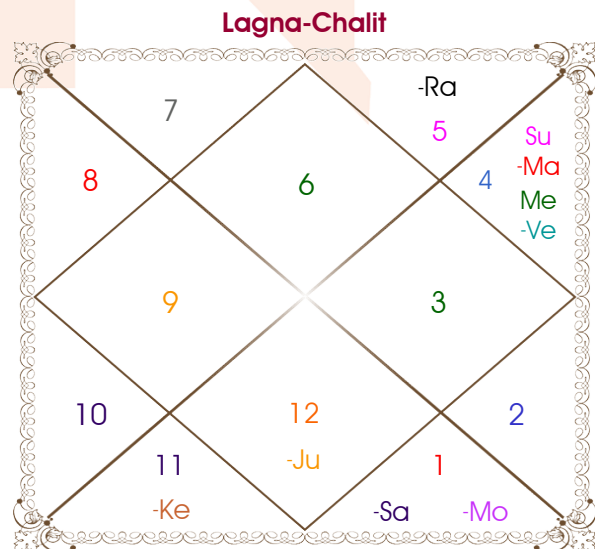

Mr. Varun Bansal

Prerna Jain

Model: Web-FreeMatching

Order No: 121726402

Male : _____ Sex _____ : Female
 14/11/1996 : _____ Date of Birth _____ : 13/08/1998
 Thursday : _____ Day _____ : Thursday
 Hour 21:35:00 : _____ Time of Birth _____ : 10:30:00 Hour
 Ghati 37:49:19 : _____ Time of Birth(Ghati) _____ : 12:05:47 Ghati
 India : _____ Country _____ : India
 Kanpur : _____ City _____ : Delhi
 26:27:00 North : _____ Latitude _____ : 28:39:00 North
 80:19:00 East : _____ Longitude _____ : 77:13:00 East
 82:30:00 East : _____ Zone _____ : 82:30:00 East
 Hour -00:08:44 : _____ Loc Time Corr _____ : -00:21:08 Hour
 Hour 00:00:00 : _____ War Time Corr _____ : 00:00:00 Hour
 06:27:16 : _____ Sunrise _____ : 05:49:00
 17:19:05 : _____ Sunset _____ : 19:02:31
 23:48:48 : _____ Lahiri Ayanamsa _____ : 23:50:08

Vimshottari Venus 18Y 10M 3D Moon		Degree	Sign	Pln	Sign	Degree	Vimshottari Ketu 4Y 4M 29D Sun	
	18/09/2021	00:57:55	Can	Asc	Vir	26:56:02		
	19/09/2031	28:45:26	Lib	Sun	Can	26:25:29		
		14:06:19	Sag	Mon	Ari	04:55:26		11/01/2023
		14:28:48	Leo	Mar	Can	01:14:53		11/01/2029
Moon	19/07/2022	06:09:12	Scor	Mer R	Can	27:49:13	Sun	01/05/2023
Mars	17/02/2023	21:20:02	Sag	Jup R	Pis	03:07:43	Moon	31/10/2023
Rahu	18/08/2024	25:51:40	Vir	Ven	Can	05:56:40	Mars	07/03/2024
Jupiter	18/12/2025	07:06:35	Pis R	Sat	Ari	09:47:12	Rahu	29/01/2025
Saturn	20/07/2027	13:11:55	Vir R	Rah	Leo	07:40:05	Jupiter	17/11/2025
Mercury	18/12/2028	13:11:55	Pis R	Ket	Aqu	07:40:05	Saturn	30/10/2026
Ketu	19/07/2029	07:21:49	Cap	Ura R	Cap	16:32:16	Mercury	06/09/2027
Venus	20/03/2031	01:35:00	Cap	Nep R	Cap	06:23:55	Ketu	12/01/2028
Sun	19/09/2031	08:46:26	Scor	Plu R	Scor	11:27:47	Venus	11/01/2029