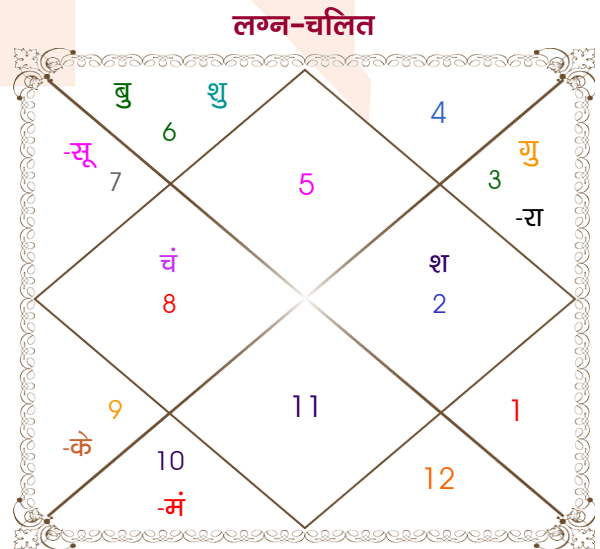

Saurabh

Nishi

Model: Web-FreeMatching

Order No: 121726102

पुल्लिंग : _____ लिंग _____ : स्त्रीलिंग
 08/03/1997 : _____ जन्म तिथि _____ : 19-20/10/2001
 शनिवार : _____ दिन _____ : शुक्र-शनिवार
 घंटे 17:05:00 : _____ जन्म समय _____ : 03:35:00 घंटे
 घटी 25:34:14 : _____ जन्म समय(घटी) _____ : 52:30:24 घटी
 India : _____ देश _____ : India
 Udaipur : _____ स्थान _____ : Udaipur
 24:36:00 उत्तर : _____ अक्षांश _____ : 24:36:00 उत्तर
 73:47:00 पूर्व : _____ रेखांश _____ : 73:47:00 पूर्व
 82:30:00 पूर्व : _____ मध्य रेखांश _____ : 82:30:00 पूर्व
 घंटे -00:34:52 : _____ स्थानिक संस्कार _____ : -00:34:52 घंटे
 घंटे 00:00:00 : _____ ग्रीष्म संस्कार _____ : 00:00:00 घंटे
 06:51:18 : _____ सूर्योदय _____ : 06:34:50
 18:39:56 : _____ सूर्यास्त _____ : 18:04:40
 23:49:04 : _____ चित्रपक्षीय अयनांश _____ : 23:52:37

अष्टकूट गुण सारिणी

कूट	वर	कन्या	अंक	प्राप्त	दोष	क्षेत्र
वर्ण	शूद्र	विप्र	1	0.00	--	जातीय कर्म
वश्य	मानव	कीटक	2	1.00	--	स्वभाव
तारा	मित्र	विपत	3	1.50	--	भाग्य
योनि	अश्व	मृग	4	3.00	--	यौन विचार
मैत्री	शनि	मंगल	5	0.50	--	आपसी सम्बन्ध
गण	राक्षस	देव	6	1.00	--	सामाजिकता
भकूट	कुम्भ	वृश्चिक	7	7.00	--	जीवन शैली
नाड़ी	आद्य	मध्य	8	8.00	--	स्वास्थ्य/संतान
कुल :			36	22.00		