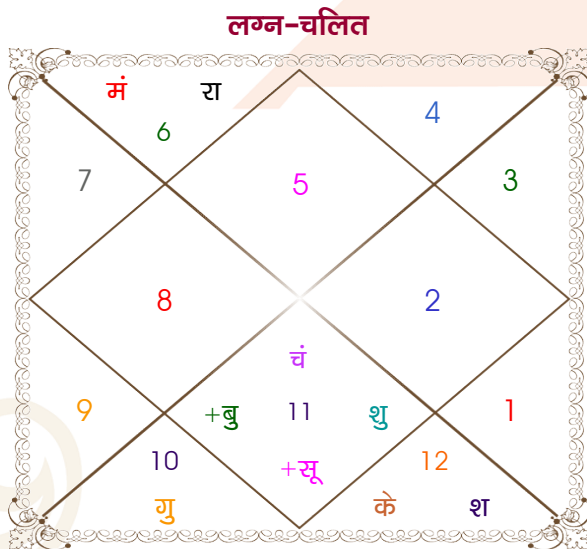

Saurabh

Nishi

Model: Web-FreeMatching

Order No: 121726102

पुल्लिंग : _____ लिंग _____ : स्त्रीलिंग
 08/03/1997 : _____ जन्म तिथि _____ : 19-20/10/2001
 शनिवार : _____ दिन _____ : शुक्र-शनिवार
 घंटे 17:05:00 : _____ जन्म समय _____ : 03:35:00 घंटे
 घटी 25:34:14 : _____ जन्म समय(घटी) _____ : 52:30:24 घटी
 India : _____ देश _____ : India
 Udaipur : _____ स्थान _____ : Udaipur
 24:36:00 उत्तर : _____ अक्षांश _____ : 24:36:00 उत्तर
 73:47:00 पूर्व : _____ रेखांश _____ : 73:47:00 पूर्व
 82:30:00 पूर्व : _____ मध्य रेखांश _____ : 82:30:00 पूर्व
 घंटे -00:34:52 : _____ स्थानिक संस्कार _____ : -00:34:52 घंटे
 घंटे 00:00:00 : _____ ग्रीष्म संस्कार _____ : 00:00:00 घंटे
 06:51:18 : _____ सूर्योदय _____ : 06:34:50
 18:39:56 : _____ सूर्यास्त _____ : 18:04:40
 23:49:04 : _____ चित्रपक्षीय अयनांश _____ : 23:52:37

अष्टकूट गुण सारिणी

कूट	वर	कन्या	अंक	प्राप्त	दोष	क्षेत्र
वर्ण	शूद्र	विप्र	1	0.00	--	जातीय कर्म
वश्य	मानव	कीटक	2	1.00	--	स्वभाव
तारा	मित्र	विपत	3	1.50	--	भाग्य
योनि	अश्व	मृग	4	3.00	--	यौन विचार
मैत्री	शनि	मंगल	5	0.50	--	आपसी सम्बन्ध
गण	राक्षस	देव	6	1.00	--	सामाजिकता
भकूट	कुम्भ	वृश्चिक	7	7.00	--	जीवन शैली
नाड़ी	आद्य	मध्य	8	8.00	--	स्वास्थ्य/संतान
कुल :			36	22.00		