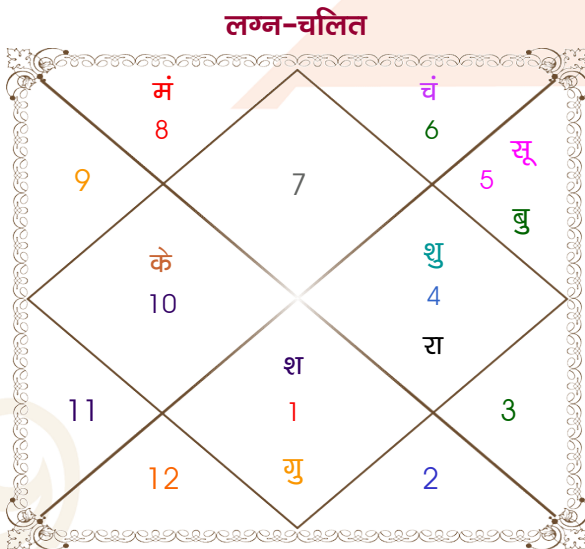

Nitin

Muskaan

Model: Web-FreeMatching

Order No: 121725608

पुल्लिंग : \_\_\_\_\_ लिंग \_\_\_\_\_ : स्त्रीलिंग  
 11/09/1999 : \_\_\_\_\_ जन्म तिथि \_\_\_\_\_ : 06/09/1999  
 शनिवार : \_\_\_\_\_ दिन \_\_\_\_\_ : सोमवार  
 घंटे 10:00:00 : \_\_\_\_\_ जन्म समय \_\_\_\_\_ : 20:55:00 घंटे  
 घटी 09:56:55 : \_\_\_\_\_ जन्म समय(घटी) \_\_\_\_\_ : 37:19:33 घटी  
 India : \_\_\_\_\_ देश \_\_\_\_\_ : India  
 Gwalior : \_\_\_\_\_ स्थान \_\_\_\_\_ : Durg  
 26:12:00 उत्तर : \_\_\_\_\_ अक्षांश \_\_\_\_\_ : 21:12:00 उत्तर  
 78:09:00 पूर्व : \_\_\_\_\_ रेखांश \_\_\_\_\_ : 81:20:00 पूर्व  
 82:30:00 पूर्व : \_\_\_\_\_ मध्य रेखांश \_\_\_\_\_ : 82:30:00 पूर्व  
 घंटे -00:17:24 : \_\_\_\_\_ स्थानिक संस्कार \_\_\_\_\_ : -00:04:40 घंटे  
 घंटे 00:00:00 : \_\_\_\_\_ ग्रीष्म संस्कार \_\_\_\_\_ : 00:00:00 घंटे  
 06:01:13 : \_\_\_\_\_ सूर्योदय \_\_\_\_\_ : 05:49:24  
 18:26:45 : \_\_\_\_\_ सूर्यास्त \_\_\_\_\_ : 18:16:37  
 23:50:57 : \_\_\_\_\_ चित्रपक्षीय अयनांश \_\_\_\_\_ : 23:50:57

## अष्टकूट गुण सारिणी

कूट	वर	कन्या	अंक	प्राप्त	दोष	क्षेत्र
वर्ण	वैश्य	विप्र	1	0.00	--	जातीय कर्म
वश्य	मानव	जलचर	2	1.00	--	स्वभाव
तारा	प्रत्यारि	साधक	3	1.50	--	भाग्य
योनि	गौ	मेष	4	3.00	--	यौन विचार
मैत्री	बुध	चन्द्र	5	1.00	--	आपसी सम्बन्ध
गण	मनुष्य	देव	6	5.00	--	सामाजिकता
भकूट	कन्या	कर्क	7	7.00	--	जीवन शैली
नाड़ी	आद्य	मध्य	8	8.00	--	स्वास्थ्य/संतान
कुल :			36	26.50		