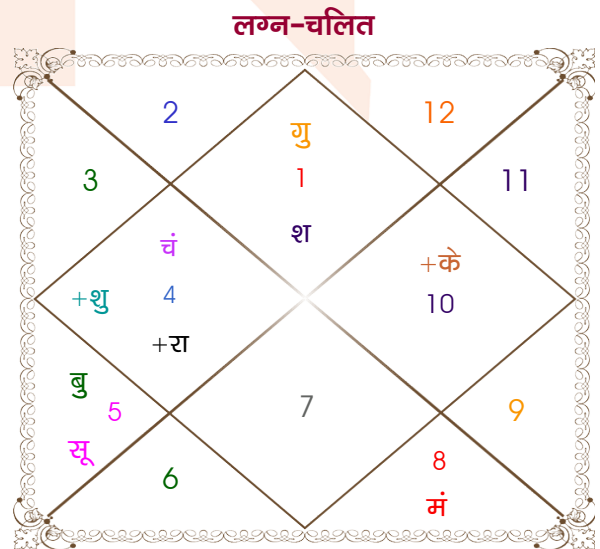

Nitin

Muskaan

Model: Web-FreeMatching

Order No: 121725608

पुल्लिंग : \_\_\_\_\_ लिंग \_\_\_\_\_ : स्त्रीलिंग  
 11/09/1999 : \_\_\_\_\_ जन्म तिथि \_\_\_\_\_ : 06/09/1999  
 शनिवार : \_\_\_\_\_ दिन \_\_\_\_\_ : सोमवार  
 घंटे 10:00:00 : \_\_\_\_\_ जन्म समय \_\_\_\_\_ : 20:55:00 घंटे  
 घटी 09:56:55 : \_\_\_\_\_ जन्म समय(घटी) \_\_\_\_\_ : 37:19:33 घटी  
 India : \_\_\_\_\_ देश \_\_\_\_\_ : India  
 Gwalior : \_\_\_\_\_ स्थान \_\_\_\_\_ : Durg  
 26:12:00 उत्तर : \_\_\_\_\_ अक्षांश \_\_\_\_\_ : 21:12:00 उत्तर  
 78:09:00 पूर्व : \_\_\_\_\_ रेखांश \_\_\_\_\_ : 81:20:00 पूर्व  
 82:30:00 पूर्व : \_\_\_\_\_ मध्य रेखांश \_\_\_\_\_ : 82:30:00 पूर्व  
 घंटे -00:17:24 : \_\_\_\_\_ स्थानिक संस्कार \_\_\_\_\_ : -00:04:40 घंटे  
 घंटे 00:00:00 : \_\_\_\_\_ ग्रीष्म संस्कार \_\_\_\_\_ : 00:00:00 घंटे  
 06:01:13 : \_\_\_\_\_ सूर्योदय \_\_\_\_\_ : 05:49:24  
 18:26:45 : \_\_\_\_\_ सूर्यास्त \_\_\_\_\_ : 18:16:37  
 23:50:57 : \_\_\_\_\_ चित्रपक्षीय अयनांश \_\_\_\_\_ : 23:50:57

## अष्टकूट गुण सारिणी

कूट	वर	कन्या	अंक	प्राप्त	दोष	क्षेत्र
वर्ण	वैश्य	विप्र	1	0.00	--	जातीय कर्म
वश्य	मानव	जलचर	2	1.00	--	स्वभाव
तारा	प्रत्यारि	साधक	3	1.50	--	भाग्य
योनि	गौ	मेष	4	3.00	--	यौन विचार
मैत्री	बुध	चन्द्र	5	1.00	--	आपसी सम्बन्ध
गण	मनुष्य	देव	6	5.00	--	सामाजिकता
भकूट	कन्या	कर्क	7	7.00	--	जीवन शैली
नाड़ी	आद्य	मध्य	8	8.00	--	स्वास्थ्य/संतान
कुल :			36	26.50		