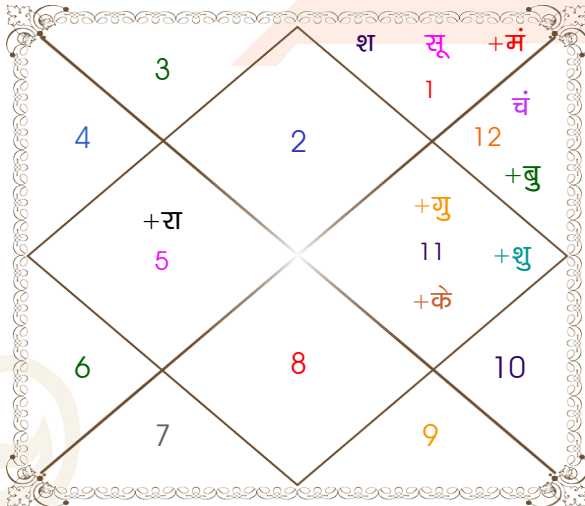

विंशोत्तरी
शनि 15वर्ष 4मा 22दि
बुध
15/09/2013
15/09/2030

बुध	11/02/2016
केतु	08/02/2017
शुक्र	09/12/2019
सूर्य	15/10/2020
चन्द्र	16/03/2022
मंगल	14/03/2023
राहु	30/09/2025
गुरु	06/01/2028
शनि	15/09/2030

अंश	राशि	ग्रह	राशि	अंश
00:14:38	वृष	लग्न	मक	07:19:17
09:52:15	मेष	सूर्य	मिथु	11:11:11
05:51:48	मीन	चंद्र	वृश्चि	21:19:21
14:21:59	मेष	मंगल	तुला	03:45:26
16:33:00	मीन	बुध	कर्क	06:38:02
24:20:05	कुंभ	गुरु	मेष	05:56:47
25:20:15	कुंभ	शुक्र	कर्क	25:30:29
00:51:15	मेष	शनि	मेष	20:00:31
15:22:17	सिंह	राहु	कर्क	19:38:43
15:22:17	कुंभ	केतु	मक	19:38:43
18:41:04	मक	हर्ष	मक	22:26:32
08:18:08	मक	नेप	मक	09:52:52
13:43:38	वृश्चि	प्लूटो	वृश्चि	14:34:51

विंशोत्तरी
बुध 11वर्ष 0मा 23दि
शुक्र
19/07/2017
19/07/2037

शुक्र	18/11/2020
सूर्य	18/11/2021
चन्द्र	20/07/2023
मंगल	18/09/2024
राहु	19/09/2027
गुरु	20/05/2030
शनि	19/07/2033
बुध	19/05/2036
केतु	19/07/2037

लग्न-चलित