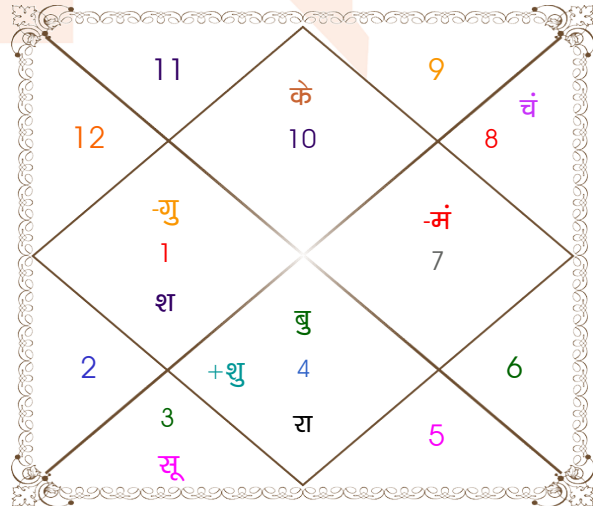

पुल्लिंग : _____ लिंग _____ : स्त्रीलिंग
24/04/1998 : _____ जन्म तिथि _____ : 25-26/06/1999
शुक्रवार : _____ दिन _____ : शनिवार
घंटे 07:31:00 : _____ जन्म समय _____ : 22:28:00 घंटे
घंटे 03:08:14 : _____ जन्म समय(घटी) _____ : 41:01:20 घटी
India : _____ देश _____ : United States
Mumbai : _____ स्थान _____ : Atlanta
18:58:00 उत्तर : _____ अक्षांश _____ : 33:44:00 उत्तर
72:50:00 पूर्व : _____ रेखांश _____ : 84:23:00 पश्चिम
82:30:00 पूर्व : _____ मध्य रेखांश _____ : 75:00:00 पश्चिम
घंटे -00:38:40 : _____ स्थानिक संस्कार _____ : -00:37:32 घंटे
घंटे 00:00:00 : _____ ग्रीष्म संस्कार _____ : -01:00:00 घंटे
06:15:42 : _____ सूर्योदय _____ : 06:28:47
18:58:22 : _____ सूर्यास्त _____ : 20:51:47
23:49:53 : _____ चित्रपक्षीय अयनांश _____ : 23:50:47

विंशोत्तरी
शनि 15वर्ष 4मा 22दि
बुध
15/09/2013
15/09/2030

बुध	11/02/2016
केतु	08/02/2017
शुक्र	09/12/2019
सूर्य	15/10/2020
चन्द्र	16/03/2022
मंगल	14/03/2023
राहु	30/09/2025
गुरु	06/01/2028
शनि	15/09/2030

अंश	राशि	ग्रह	राशि	अंश
00:14:38	वृष	लग्न	मक	07:19:17
09:52:15	मेष	सूर्य	मिथु	11:11:11
05:51:48	मीन	चंद्र	वृश्चि	21:19:21
14:21:59	मेष	मंगल	तुला	03:45:26
16:33:00	मीन	बुध	कर्क	06:38:02
24:20:05	कुंभ	गुरु	मेष	05:56:47
25:20:15	कुंभ	शुक्र	कर्क	25:30:29
00:51:15	मेष	शनि	मेष	20:00:31
15:22:17	सिंह	राहु	कर्क	19:38:43
15:22:17	कुंभ	केतु	मक	19:38:43
18:41:04	मक	हर्ष	मक	22:26:32
08:18:08	मक	नेप	मक	09:52:52
13:43:38	वृश्चि	प्लूटो	वृश्चि	14:34:51

विंशोत्तरी
बुध 11वर्ष 0मा 23दि
शुक्र
19/07/2017
19/07/2037

शुक्र	18/11/2020
सूर्य	18/11/2021
चन्द्र	20/07/2023
मंगल	18/09/2024
राहु	19/09/2027
गुरु	20/05/2030
शनि	19/07/2033
बुध	19/05/2036
केतु	19/07/2037

लग्न-चलित

लग्न-चलित