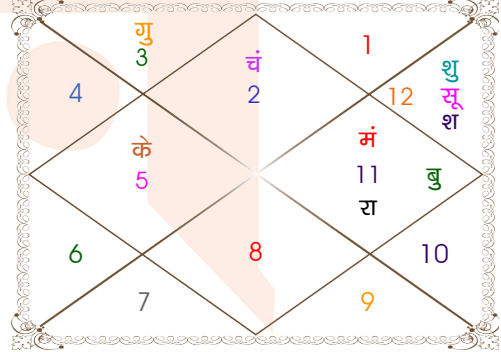

चन्द्र कुंडली