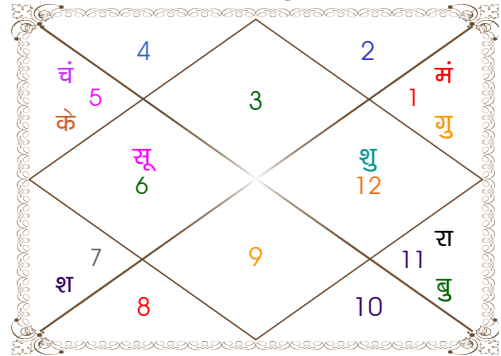

व - वकी स - स्थिर
अ - अस्त पू - पूर्ण अस्त
राहु : स्पष्ट

चित्रपक्षीय अयनांश : 24:13:31

लग्न-चलित

चन्द्र कुंडली

नवमांश कुंडली

विंशोत्तरी दशा

भोग्य दशा काल : मंगल 6 वर्ष 1 मास 18 दिन

मंगल 7 वर्ष	राहु 18 वर्ष	गुरु 16 वर्ष	शनि 19 वर्ष	बुध 17 वर्ष
24/03/2026	11/05/2032	12/05/2050	12/05/2066	12/05/2085
11/05/2032	12/05/2050	12/05/2066	12/05/2085	13/05/2102
24/03/2026	राहु 23/01/2035	गुरु 29/06/2052	शनि 15/05/2069	बुध 08/10/2087
राहु 26/10/2026	गुरु 17/06/2037	शनि 10/01/2055	बुध 23/01/2072	केतु 05/10/2088
गुरु 02/10/2027	शनि 23/04/2040	बुध 17/04/2057	केतु 03/03/2073	शुक्र 05/08/2091
शनि 10/11/2028	बुध 11/11/2042	केतु 24/03/2058	शुक्र 02/05/2076	सूर्य 11/06/2092
बुध 07/11/2029	केतु 29/11/2043	शुक्र 22/11/2060	सूर्य 14/04/2077	चंद्र 10/11/2093
केतु 05/04/2030	शुक्र 29/11/2046	सूर्य 10/09/2061	चंद्र 14/11/2078	मंगल 08/11/2094
शुक्र 06/06/2031	सूर्य 24/10/2047	चंद्र 10/01/2063	मंगल 23/12/2079	राहु 27/05/2097
सूर्य 11/10/2031	चंद्र 23/04/2049	मंगल 17/12/2063	राहु 29/10/2082	गुरु 02/09/2099
चंद्र 11/05/2032	मंगल 12/05/2050	राहु 12/05/2066	गुरु 12/05/2085	शनि 13/05/2102

- ❖ उपरोक्त दशा चंद्रमा के अंशो के आधार पर दी गई है। भयात भभोग के आधार पर दशा का भोग्यकाल मंगल 6 वर्ष 1 मा 19 दि होता है।
- ❖ उपरोक्त तिथियां दशा के समाप्त होने का समय दर्शाती हैं। विंशोत्तरी दशा पूरे 120 वर्ष की बिना आयुनिर्णय के दी गई हैं।