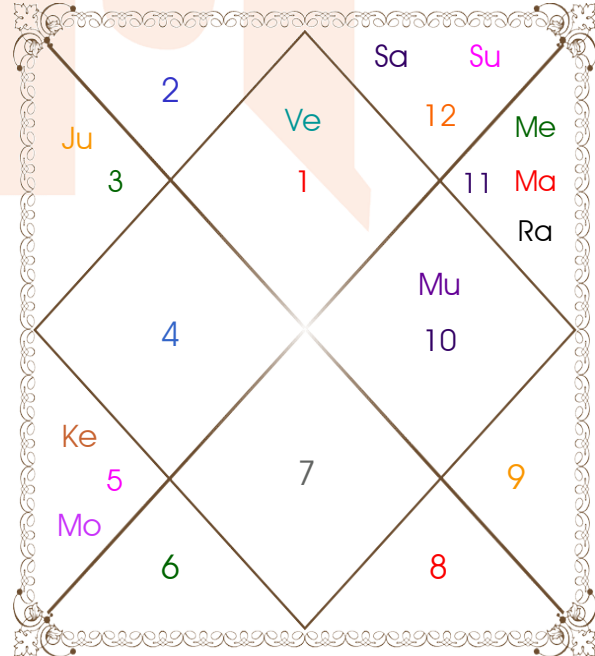

R-Retrograde S-Stationary

C- Combust D-Deep Combust

Rahu : True

Lahiri Ayanamsa : 24:13:32

Lagna-Chalit

Varsh Lagna Chart

Vimshottari Dasha - Sub-Sub-Sub Period

Mar - Mon - Jup		Mar - Mon - Sat		Mar - Mon - Mer		Mar - Mon - Ket	
23/03/2026 03:44		20/04/2026 13:32		24/05/2026 07:10		23/06/2026 11:35	
20/04/2026 13:32		24/05/2026 07:10		23/06/2026 11:35		05/07/2026 21:52	
Jup	26/03/2026 22:38	Sat	25/04/2026 21:44	Mer	28/05/2026 13:48	Ket	24/06/2026 04:59
Sat	31/03/2026 10:35	Mer	30/04/2026 16:25	Ket	30/05/2026 08:03	Ven	26/06/2026 06:42
Mer	04/04/2026 11:11	Ket	02/05/2026 15:39	Ven	04/06/2026 08:47	Sun	26/06/2026 21:37
Ket	06/04/2026 02:57	Ven	08/05/2026 06:36	Sun	05/06/2026 21:01	Mon	27/06/2026 22:28
Ven	10/04/2026 20:35	Sun	09/05/2026 23:04	Mon	08/06/2026 09:23	Mar	28/06/2026 15:52
Sun	12/04/2026 06:40	Mon	12/05/2026 18:33	Mar	10/06/2026 03:38	Rah	30/06/2026 12:37
Mon	14/04/2026 15:29	Mar	14/05/2026 17:46	Rah	14/06/2026 16:18	Jup	02/07/2026 04:23
Mar	16/04/2026 07:16	Rah	19/05/2026 19:13	Jup	18/06/2026 16:53	Sat	04/07/2026 03:37
Rah	20/04/2026 13:32	Jup	24/05/2026 07:10	Sat	23/06/2026 11:35	Mer	05/07/2026 21:52
Mar - Mon - Ven		Mar - Mon - Sun		Rah - Rah - Rah		Rah - Rah - Jup	
05/07/2026 21:52		10/08/2026 10:07		21/08/2026 01:48		16/01/2027 00:02	
10/08/2026 10:07		21/08/2026 01:48		16/01/2027 00:02		27/05/2027 11:47	
Ven	11/07/2026 19:55	Sun	10/08/2026 22:54	Rah	12/09/2026 06:20	Jup	02/02/2027 12:48
Sun	13/07/2026 14:31	Mon	11/08/2026 20:13	Jup	01/10/2026 23:42	Sat	23/02/2027 08:27
Mon	16/07/2026 13:33	Mar	12/08/2026 11:07	Sat	25/10/2026 09:49	Mer	13/03/2027 23:31
Mar	18/07/2026 15:16	Rah	14/08/2026 01:29	Mer	15/11/2026 08:46	Ket	21/03/2027 15:36
Rah	23/07/2026 23:06	Jup	15/08/2026 11:34	Ket	23/11/2026 23:52	Ven	12/04/2027 13:34
Jup	28/07/2026 16:44	Sat	17/08/2026 04:03	Ven	18/12/2026 15:34	Sun	19/04/2027 03:21
Sat	03/08/2026 07:40	Mer	18/08/2026 16:16	Sun	26/12/2026 01:05	Mon	30/04/2027 02:20
Mer	08/08/2026 08:24	Ket	19/08/2026 07:11	Mon	07/01/2027 08:56	Mar	07/05/2027 18:25
Ket	10/08/2026 10:07	Ven	21/08/2026 01:48	Mar	16/01/2027 00:02	Rah	27/05/2027 11:47
Rah - Rah - Sat		Rah - Rah - Mer		Rah - Rah - Ket		Rah - Rah - Ven	
27/05/2027 11:47		30/10/2027 15:15		18/03/2028 08:15		14/05/2028 20:53	
30/10/2027 15:15		18/03/2028 08:15		14/05/2028 20:53		26/10/2028 05:35	
Sat	21/06/2027 05:08	Mer	19/11/2027 10:15	Ket	21/03/2028 16:47	Ven	11/06/2028 06:20
Mer	13/07/2027 08:02	Ket	27/11/2027 13:51	Ven	31/03/2028 06:53	Sun	19/06/2028 11:35
Ket	22/07/2027 10:38	Ven	20/12/2027 20:41	Sun	03/04/2028 03:55	Mon	03/07/2028 04:18
Ven	17/08/2027 11:12	Sun	27/12/2027 20:20	Mon	07/04/2028 22:59	Mar	12/07/2028 18:24
Sun	25/08/2027 06:35	Mon	08/01/2028 11:45	Mar	11/04/2028 07:31	Rah	06/08/2028 10:07
Mon	07/09/2027 06:52	Mar	16/01/2028 15:20	Rah	19/04/2028 22:37	Jup	28/08/2028 08:04
Mar	16/09/2027 09:28	Rah	06/02/2028 14:17	Jup	27/04/2028 14:42	Sat	23/09/2028 08:39
Rah	09/10/2027 19:35	Jup	25/02/2028 05:21	Sat	06/05/2028 17:18	Mer	16/10/2028 15:29
Jup	30/10/2027 15:15	Sat	18/03/2028 08:15	Mer	14/05/2028 20:53	Ket	26/10/2028 05:35