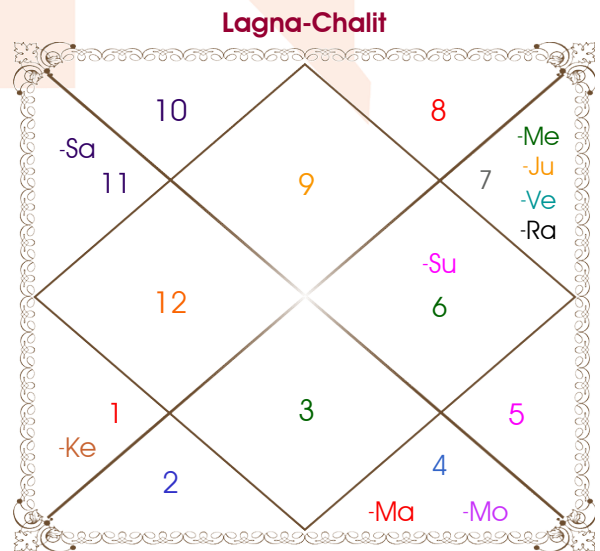

Raghav Soni

Pratibha

Model: Web-FreeMatching

Order No: 121724702

Male : _____ Sex _____ : Female
 02/06/1993 : _____ Date of Birth _____ : 30/09/1994
 Wednesday : _____ Day _____ : Friday
 Hour 23:03:00 : _____ Time of Birth _____ : 13:48:00 Hour
 Ghati 44:12:13 : _____ Time of Birth(Ghati) _____ : 19:42:05 Ghati
 India : _____ Country _____ : India
 Bhilai : _____ City _____ : Amravati
 21:13:00 North : _____ Latitude _____ : 20:58:00 North
 81:26:00 East : _____ Longitude _____ : 77:50:00 East
 82:30:00 East : _____ Zone _____ : 82:30:00 East
 Hour -00:04:16 : _____ Loc Time Corr _____ : -00:18:40 Hour
 Hour 00:00:00 : _____ War Time Corr _____ : 00:00:00 Hour
 05:22:06 : _____ Sunrise _____ : 06:09:31
 18:42:31 : _____ Sunset _____ : 18:07:45
 23:46:10 : _____ Lahiri Ayanamsa _____ : 23:47:14

Ashtakoot Guna Chart

Koot	Male	Female	Max	Mark	Dosha	Area
Varan	Shoodra	Vipra	1	0.00	--	Deeds
Vashya	Manav	Jalchar	2	1.00	--	Nature
Tara	Atimitra	Sampat	3	3.00	--	Destiny
Yoni	Vyaghr	Mesh	4	1.00	--	Sex Life
Maitri	Venus	Moon	5	0.50	--	Relationship
Gana	Rakshas	Deva	6	1.00	--	Sociality
Bhakut	Libra	Cancer	7	7.00	--	Life Style
Nadi	Antya	Madhya	8	8.00	--	Kids/Health
Total:			36	21.50		