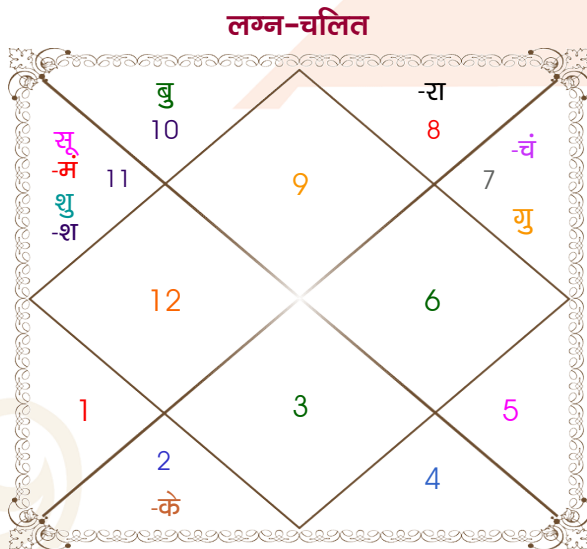

Ravindra

Sangeeta

Model: Web-FreeMatching

Order No: 121723915

पुल्लिंग :	लिंग	: स्त्रीलिंग
1-02/03/1994 :	जन्म तिथि	: 01/08/1996
मंगल-बुधवार :	दिन	: गुरुवार
घंटे 03:44:00 :	जन्म समय	: 11:50:00 घंटे
घटी 52:18:07 :	जन्म समय(घटी)	: 15:07:20 घटी
India :	देश	: India
Alwar :	स्थान	: Alwar
27:32:00 उत्तर :	अक्षांश	: 27:32:00 उत्तर
76:35:00 पूर्व :	रेखांश	: 76:35:00 पूर्व
82:30:00 पूर्व :	मध्य रेखांश	: 82:30:00 पूर्व
घंटे -00:23:40 :	स्थानिक संस्कार	: -00:23:40 घंटे
घंटे 00:00:00 :	ग्रीष्म संस्कार	: 00:00:00 घंटे
06:48:45 :	सूर्योदय	: 05:47:03
18:24:25 :	सूर्यास्त	: 19:12:24
23:46:47 :	चित्रपक्षीय अयनांश	: 23:48:38

## अष्टकूट गुण सारिणी

कूट	वर	कन्या	अंक	प्राप्त	दोष	क्षेत्र
वर्ण	शूद्र	शूद्र	1	1.00	--	जातीय कर्म
वश्य	मानव	मानव	2	2.00	--	स्वभाव
तारा	जन्म	जन्म	3	3.00	--	भाग्य
योनि	महिष	अश्व	4	0.00	--	यौन विचार
मैत्री	शुक्र	शनि	5	5.00	--	आपसी सम्बन्ध
गण	देव	राक्षस	6	1.00	--	सामाजिकता
भकूट	तुला	कुम्भ	7	0.00	हाँ	जीवन शैली
नाड़ी	अन्त्य	आद्य	8	8.00	--	स्वास्थ्य/संतान
<b>कुल :</b>			<b>36</b>	<b>20.00</b>		