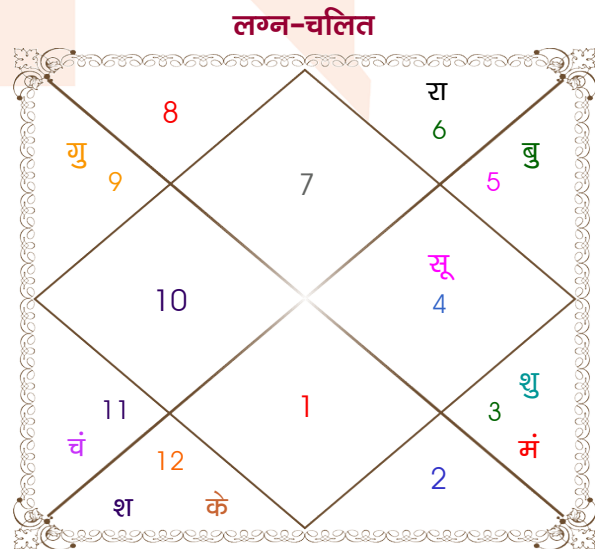

Ravindra

Sangeeta

Model: Web-FreeMatching

Order No: 121723915

पुल्लिंग :	लिंग	: स्त्रीलिंग
1-02/03/1994 :	जन्म तिथि	: 01/08/1996
मंगल-बुधवार :	दिन	: गुरुवार
घंटे 03:44:00 :	जन्म समय	: 11:50:00 घंटे
घटी 52:18:07 :	जन्म समय(घटी)	: 15:07:20 घटी
India :	देश	: India
Alwar :	स्थान	: Alwar
27:32:00 उत्तर :	अक्षांश	: 27:32:00 उत्तर
76:35:00 पूर्व :	रेखांश	: 76:35:00 पूर्व
82:30:00 पूर्व :	मध्य रेखांश	: 82:30:00 पूर्व
घंटे -00:23:40 :	स्थानिक संस्कार	: -00:23:40 घंटे
घंटे 00:00:00 :	ग्रीष्म संस्कार	: 00:00:00 घंटे
06:48:45 :	सूर्योदय	: 05:47:03
18:24:25 :	सूर्यास्त	: 19:12:24
23:46:47 :	चित्रपक्षीय अयनांश	: 23:48:38

## अष्टकूट गुण सारिणी

कूट	वर	कन्या	अंक	प्राप्त	दोष	क्षेत्र
वर्ण	शूद्र	शूद्र	1	1.00	--	जातीय कर्म
वश्य	मानव	मानव	2	2.00	--	स्वभाव
तारा	जन्म	जन्म	3	3.00	--	भाग्य
योनि	महिष	अश्व	4	0.00	--	यौन विचार
मैत्री	शुक्र	शनि	5	5.00	--	आपसी सम्बन्ध
गण	देव	राक्षस	6	1.00	--	सामाजिकता
भकूट	तुला	कुम्भ	7	0.00	हाँ	जीवन शैली
नाड़ी	अन्त्य	आद्य	8	8.00	--	स्वास्थ्य/संतान
<b>कुल :</b>			<b>36</b>	<b>20.00</b>		