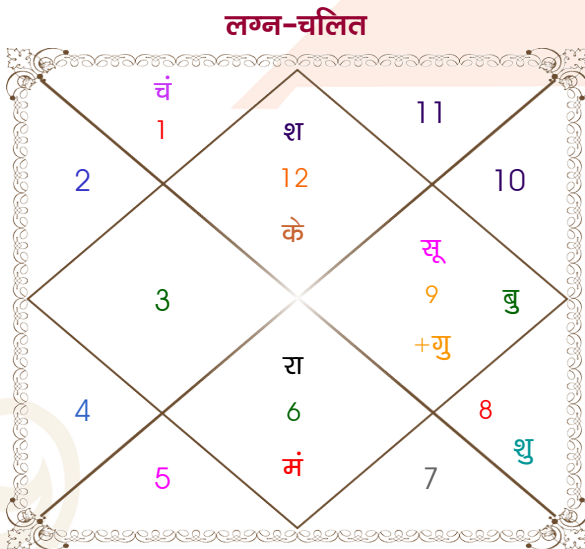

Raghav

Ms.shreya

Model: Web-FreeMatching

Order No: 121723912

पुल्लिंग : \_\_\_\_\_ लिंग \_\_\_\_\_ : स्त्रीलिंग  
 21/12/1996 : \_\_\_\_\_ जन्म तिथि \_\_\_\_\_ : 01/07/1999  
 शनिवार : \_\_\_\_\_ दिन \_\_\_\_\_ : गुरुवार  
 घंटे 12:39:00 : \_\_\_\_\_ जन्म समय \_\_\_\_\_ : 08:25:00 घंटे  
 घंटे 13:42:30 : \_\_\_\_\_ जन्म समय(घटी) \_\_\_\_\_ : 07:25:48 घटी  
 India : \_\_\_\_\_ देश \_\_\_\_\_ : India  
 Delhi : \_\_\_\_\_ स्थान \_\_\_\_\_ : Delhi  
 28:39:00 उत्तर : \_\_\_\_\_ अक्षांश \_\_\_\_\_ : 28:39:00 उत्तर  
 77:13:00 पूर्व : \_\_\_\_\_ रेखांश \_\_\_\_\_ : 77:13:00 पूर्व  
 82:30:00 पूर्व : \_\_\_\_\_ मध्य रेखांश \_\_\_\_\_ : 82:30:00 पूर्व  
 घंटे -00:21:08 : \_\_\_\_\_ स्थानिक संस्कार \_\_\_\_\_ : -00:21:08 घंटे  
 घंटे 00:00:00 : \_\_\_\_\_ ग्रीष्म संस्कार \_\_\_\_\_ : 00:00:00 घंटे  
 07:09:59 : \_\_\_\_\_ सूर्योदय \_\_\_\_\_ : 05:26:40  
 17:28:47 : \_\_\_\_\_ सूर्यास्त \_\_\_\_\_ : 19:22:54  
 23:48:54 : \_\_\_\_\_ चित्रपक्षीय अयनांश \_\_\_\_\_ : 23:50:48

विंशोत्तरी शुक्र 3वर्ष 7मा 12दि राहु 04/08/2023 03/08/2041	अंश	राशि	ग्रह	राशि	अंश	विंशोत्तरी चन्द्र 9वर्ष 11मा 11दि राहु 11/06/2016 11/06/2034
राहु	16/04/2026	12:45:00	मीन	लग्न	कर्क	22:23:03
गुरु	09/09/2028	05:53:25	धनु	सूर्य	मिथु	15:01:01
शनि	17/07/2031	24:15:20	मेष	चंद्र	मक	10:04:14
बुध	02/02/2034	01:31:19	कन्या	मंगल	तुला	04:52:53
केतु	20/02/2035	24:51:27	धनु	बुध	कर्क	10:26:07
शुक्र	20/02/2038	28:54:41	धनु	गुरु	मेष	06:34:46
सूर्य	15/01/2039	11:15:29	वृश्चि	शुक्र	कर्क	28:38:17
चन्द्र	16/07/2040	07:04:49	मीन	शनि	मेष	20:23:05
मंगल	03/08/2041	10:18:27	कन्या व	राहु व	कर्क	19:21:15
		10:18:27	मीन व	केतु व	मक	19:21:15
		08:52:56	मक	हर्ष व	मक	22:19:50
		02:37:49	मक	नेप व	मक	09:47:13
		10:11:42	वृश्चि	प्लूटो व	वृश्चि	14:29:19
						मंगल
						11/06/2034
						राहु
						22/02/2019
						गुरु
						18/07/2021
						शनि
						24/05/2024
						बुध
						11/12/2026
						केतु
						29/12/2027
						शुक्र
						29/12/2030
						सूर्य
						23/11/2031
						चन्द्र
						24/05/2033
						मंगल
						11/06/2034