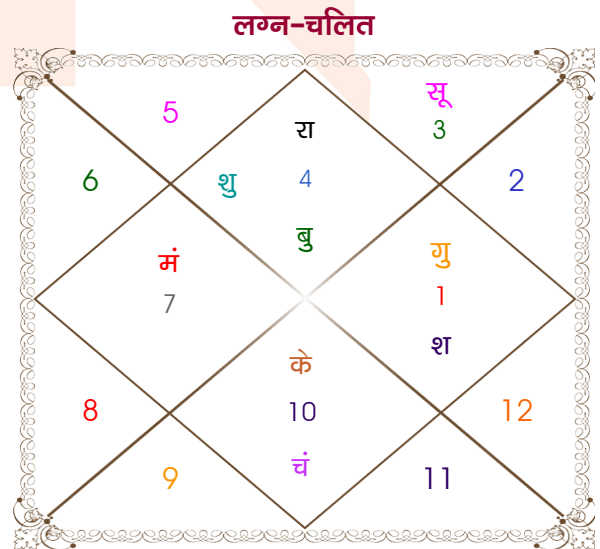

Raghav

Ms.shreya

Model: Web-FreeMatching

Order No: 121723912

पुल्लिंग : \_\_\_\_\_ लिंग \_\_\_\_\_ : स्त्रीलिंग  
 21/12/1996 : \_\_\_\_\_ जन्म तिथि \_\_\_\_\_ : 01/07/1999  
 शनिवार : \_\_\_\_\_ दिन \_\_\_\_\_ : गुरुवार  
 घंटे 12:39:00 : \_\_\_\_\_ जन्म समय \_\_\_\_\_ : 08:25:00 घंटे  
 घंटे 13:42:30 : \_\_\_\_\_ जन्म समय(घटी) \_\_\_\_\_ : 07:25:48 घटी  
 India : \_\_\_\_\_ देश \_\_\_\_\_ : India  
 Delhi : \_\_\_\_\_ स्थान \_\_\_\_\_ : Delhi  
 28:39:00 उत्तर : \_\_\_\_\_ अक्षांश \_\_\_\_\_ : 28:39:00 उत्तर  
 77:13:00 पूर्व : \_\_\_\_\_ रेखांश \_\_\_\_\_ : 77:13:00 पूर्व  
 82:30:00 पूर्व : \_\_\_\_\_ मध्य रेखांश \_\_\_\_\_ : 82:30:00 पूर्व  
 घंटे -00:21:08 : \_\_\_\_\_ स्थानिक संस्कार \_\_\_\_\_ : -00:21:08 घंटे  
 घंटे 00:00:00 : \_\_\_\_\_ ग्रीष्म संस्कार \_\_\_\_\_ : 00:00:00 घंटे  
 07:09:59 : \_\_\_\_\_ सूर्योदय \_\_\_\_\_ : 05:26:40  
 17:28:47 : \_\_\_\_\_ सूर्यास्त \_\_\_\_\_ : 19:22:54  
 23:48:54 : \_\_\_\_\_ चित्रपक्षीय अयनांश \_\_\_\_\_ : 23:50:48

विंशोत्तरी शुक्र 3वर्ष 7मा 12दि राहु 04/08/2023 03/08/2041	अंश	राशि	ग्रह	राशि	अंश	विंशोत्तरी चन्द्र 9वर्ष 11मा 11दि राहु 11/06/2016 11/06/2034
राहु	16/04/2026	12:45:00	मीन	लग्न	कर्क	22:23:03
गुरु	09/09/2028	05:53:25	धनु	सूर्य	मिथु	15:01:01
शनि	17/07/2031	24:15:20	मेष	चंद्र	मक	10:04:14
बुध	02/02/2034	01:31:19	कन्या	मंगल	तुला	04:52:53
केतु	20/02/2035	24:51:27	धनु	बुध	कर्क	10:26:07
शुक्र	20/02/2038	28:54:41	धनु	गुरु	मेष	06:34:46
सूर्य	15/01/2039	11:15:29	वृश्चि	शुक्र	कर्क	28:38:17
चन्द्र	16/07/2040	07:04:49	मीन	शनि	मेष	20:23:05
मंगल	03/08/2041	10:18:27	कन्या व	राहु व	कर्क	19:21:15
		10:18:27	मीन व	केतु व	मक	19:21:15
		08:52:56	मक	हर्ष व	मक	22:19:50
		02:37:49	मक	नेप व	मक	09:47:13
		10:11:42	वृश्चि	प्लूटो व	वृश्चि	14:29:19
						मंगल
						11/06/2034
						राहु
						22/02/2019
						गुरु
						18/07/2021
						शनि
						24/05/2024
						बुध
						11/12/2026
						केतु
						29/12/2027
						शुक्र
						29/12/2030
						सूर्य
						23/11/2031
						चन्द्र
						24/05/2033
						मंगल
						11/06/2034