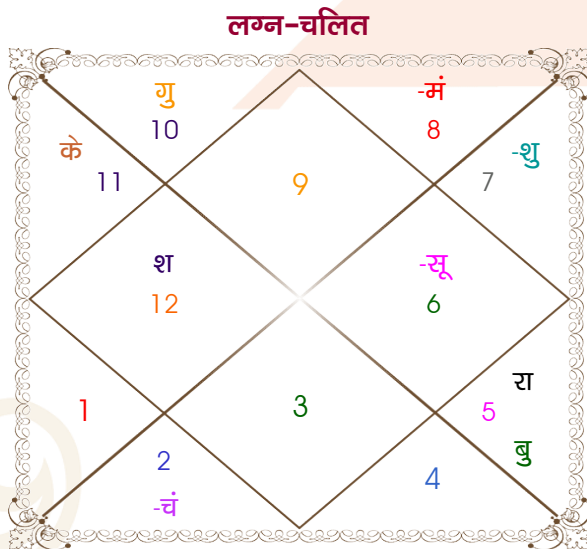

Ashvin Soni

Roshni Soni

Model: Web-FreeMatching

Order No: 121723902

पुल्लिंग : _____ लिंग _____ : स्त्रीलिंग
 21/09/1997 : _____ जन्म तिथि _____ : 17/02/1998
 रविवार : _____ दिन _____ : मंगलवार
 घंटे 14:27:00 : _____ जन्म समय _____ : 08:34:00 घंटे
 घटी 20:34:58 : _____ जन्म समय(घटी) _____ : 04:08:11 घटी
 India : _____ देश _____ : India
 Khandwa : _____ स्थान _____ : Nagpur
 21:49:00 उत्तर : _____ अक्षांश _____ : 21:10:00 उत्तर
 76:23:00 पूर्व : _____ रेखांश _____ : 79:12:00 पूर्व
 82:30:00 पूर्व : _____ मध्य रेखांश _____ : 82:30:00 पूर्व
 घंटे -00:24:28 : _____ स्थानिक संस्कार _____ : -00:13:12 घंटे
 घंटे 00:00:00 : _____ ग्रीष्म संस्कार _____ : 00:00:00 घंटे
 06:13:00 : _____ सूर्योदय _____ : 06:42:50
 18:21:47 : _____ सूर्यास्त _____ : 18:11:53
 23:49:27 : _____ चित्रपक्षीय अयनांश _____ : 23:49:47

विंशोत्तरी सूर्य 1वर्ष 1मा 14दि राहु	अंश	राशि	ग्रह	राशि	अंश	विंशोत्तरी मंगल 0वर्ष 0मा 14दि गुरु
05/11/2015	26:09:50	धनु	लग्न	मीन	08:54:52	03/03/2016
05/11/2033	04:35:14	कन्या	सूर्य	कुंभ	04:24:40	03/03/2032
राहु	07:30:26	वृष	चंद्र	तुला	06:35:34	गुरु
18/07/2018	00:56:47	वृश्चि	मंगल	कुंभ	24:02:57	21/04/2018
गुरु	17:50:16	सिंह	बुध	कुंभ	00:15:43	शनि
11/12/2020	18:44:04	मक व	गुरु	कुंभ	09:11:59	01/11/2020
शनि	16:54:24	तुला	शुक्र	धनु	26:59:43	बुध
18/10/2023	24:31:20	मीन व	शनि	मीन	23:02:03	07/02/2023
बुध	25:52:39	सिंह व	राहु	सिंह	16:44:13	केतु
06/05/2026	25:52:39	कुंभ व	केतु	कुंभ	16:44:13	14/01/2024
केतु	11:07:49	मक व	हर्ष	मक	15:59:19	शुक्र
25/05/2027	03:26:30	मक व	नेप	मक	06:51:40	14/09/2026
शुक्र	09:25:20	वृश्चि	प्लूटो	वृश्चि	14:05:31	सूर्य
24/05/2030						03/07/2027
सूर्य						चन्द्र
18/04/2031						01/11/2028
चन्द्र						मंगल
17/10/2032						08/10/2029
मंगल						राहु
05/11/2033						03/03/2032