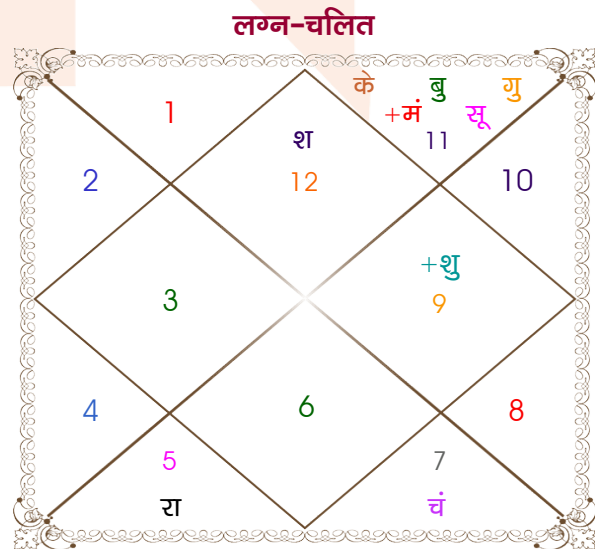

Ashvin Soni

Roshni Soni

Model: Web-FreeMatching

Order No: 121723902

पुल्लिंग : _____ लिंग _____ : स्त्रीलिंग
 21/09/1997 : _____ जन्म तिथि _____ : 17/02/1998
 रविवार : _____ दिन _____ : मंगलवार
 घंटे 14:27:00 : _____ जन्म समय _____ : 08:34:00 घंटे
 घटी 20:34:58 : _____ जन्म समय(घटी) _____ : 04:08:11 घटी
 India : _____ देश _____ : India
 Khandwa : _____ स्थान _____ : Nagpur
 21:49:00 उत्तर : _____ अक्षांश _____ : 21:10:00 उत्तर
 76:23:00 पूर्व : _____ रेखांश _____ : 79:12:00 पूर्व
 82:30:00 पूर्व : _____ मध्य रेखांश _____ : 82:30:00 पूर्व
 घंटे -00:24:28 : _____ स्थानिक संस्कार _____ : -00:13:12 घंटे
 घंटे 00:00:00 : _____ ग्रीष्म संस्कार _____ : 00:00:00 घंटे
 06:13:00 : _____ सूर्योदय _____ : 06:42:50
 18:21:47 : _____ सूर्यास्त _____ : 18:11:53
 23:49:27 : _____ चित्रपक्षीय अयनांश _____ : 23:49:47

विंशोत्तरी सूर्य 1वर्ष 1मा 14दि राहु	अंश	राशि	ग्रह	राशि	अंश	विंशोत्तरी मंगल 0वर्ष 0मा 14दि गुरु
05/11/2015	26:09:50	धनु	लग्न	मीन	08:54:52	03/03/2016
05/11/2033	04:35:14	कन्या	सूर्य	कुंभ	04:24:40	03/03/2032
राहु	07:30:26	वृष	चंद्र	तुला	06:35:34	गुरु
18/07/2018	00:56:47	वृश्चि	मंगल	कुंभ	24:02:57	21/04/2018
गुरु	17:50:16	सिंह	बुध	कुंभ	00:15:43	शनि
11/12/2020	18:44:04	मक व	गुरु	कुंभ	09:11:59	01/11/2020
शनि	16:54:24	तुला	शुक्र	धनु	26:59:43	बुध
18/10/2023	24:31:20	मीन व	शनि	मीन	23:02:03	07/02/2023
बुध	25:52:39	सिंह व	राहु	सिंह	16:44:13	केतु
06/05/2026	25:52:39	कुंभ व	केतु	कुंभ	16:44:13	14/01/2024
केतु	11:07:49	मक व	हर्ष	मक	15:59:19	शुक्र
25/05/2027	03:26:30	मक व	नेप	मक	06:51:40	14/09/2026
शुक्र	09:25:20	वृश्चि	प्लूटो	वृश्चि	14:05:31	सूर्य
24/05/2030						03/07/2027
सूर्य						चन्द्र
18/04/2031						01/11/2028
चन्द्र						मंगल
17/10/2032						08/10/2029
मंगल						राहु
05/11/2033						03/03/2032