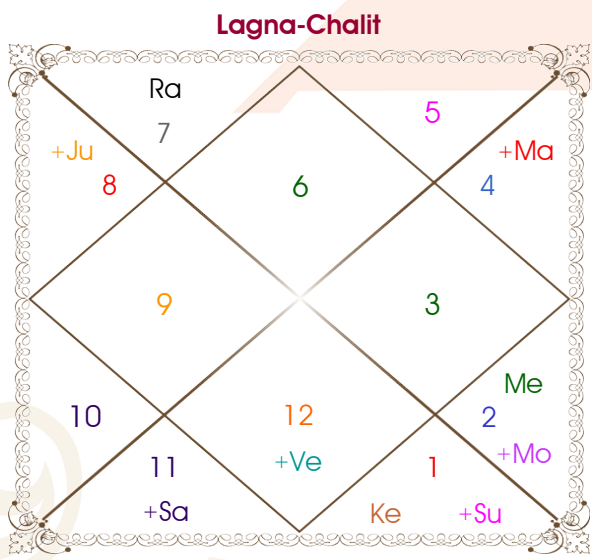

Vijjeet chordia

Dishi pagariya

Model: Web-FreeMatching

Order No: 121723603

Male : _____ Sex _____ : Female
 02/05/1995 : _____ Date of Birth _____ : 01/10/2001
 Tuesday : _____ Day _____ : Monday
 Hour 15:15:00 : _____ Time of Birth _____ : 19:45:00 Hour
 Ghati 23:56:38 : _____ Time of Birth(Ghati) _____ : 33:47:08 Ghati
 India : _____ Country _____ : India
 Delhi : _____ City _____ : Ujjain
 28:39:00 North : _____ Latitude _____ : 23:11:00 North
 77:13:00 East : _____ Longitude _____ : 75:50:00 East
 82:30:00 East : _____ Zone _____ : 82:30:00 East
 Hour -00:21:08 : _____ Loc Time Corr _____ : -00:26:40 Hour
 Hour 00:00:00 : _____ War Time Corr _____ : 00:00:00 Hour
 05:40:20 : _____ Sunrise _____ : 06:18:23
 18:56:30 : _____ Sunset _____ : 18:14:00
 23:47:39 : _____ Lahiri Ayanamsa _____ : 23:52:36

Vimshottari Moon 4Y 9M 0D		Degree	Sign	Pln	Sign	Degree	Vimshottari Saturn 18Y 6M 5D	
Jupiter		00:18:38	Vir	Asc	Ari	14:46:15	Mercury	
31/01/2025		17:44:28	Ari	Sun	Vir	14:35:27	07/04/2020	
31/01/2041		16:59:56	Tau	Mon	Pis	03:40:27	07/04/2037	
Jupiter	21/03/2027	26:51:33	Can	Mar	Sag	19:04:20	Mercury	03/09/2022
Saturn	01/10/2029	05:49:44	Tau	Mer	Lib	05:48:25	Ketu	01/09/2023
Mercury	07/01/2032	20:09:08	Sco R	Jup	Gem	20:10:52	Venus	01/07/2026
Ketu	13/12/2032	18:34:18	Pis	Ven	Leo	18:58:30	Sun	08/05/2027
Venus	14/08/2035	27:41:17	Aqu	Sat R	Tau	21:04:25	Moon	06/10/2028
Sun	01/06/2036	11:47:32	Lib R	Rah R	Gem	07:13:31	Mars	04/10/2029
Moon	01/10/2037	11:47:32	Ari R	Ket R	Sag	07:13:31	Rahu	22/04/2032
Mars	07/09/2038	06:40:35	Cap	Ura R	Cap	27:22:54	Jupiter	29/07/2034
Rahu	31/01/2041	01:45:02	Cap R	Nep R	Cap	12:11:25	Saturn	07/04/2037
		05:55:44	Sco R	Plu	Sco	19:04:27		