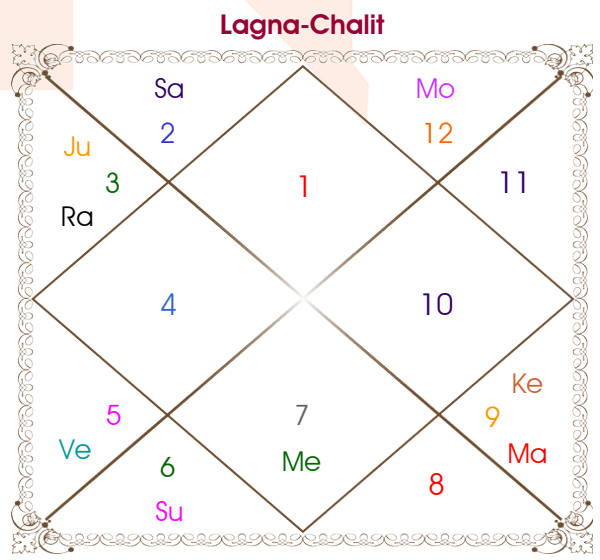

Vijjeet chordia

Dishi pagariya

Model: Web-FreeMatching

Order No: 121723603

Male : _____ Sex _____ : Female
 02/05/1995 : _____ Date of Birth _____ : 01/10/2001
 Tuesday : _____ Day _____ : Monday
 Hour 15:15:00 : _____ Time of Birth _____ : 19:45:00 Hour
 Ghati 23:56:38 : _____ Time of Birth(Ghati) _____ : 33:47:08 Ghati
 India : _____ Country _____ : India
 Delhi : _____ City _____ : Ujjain
 28:39:00 North : _____ Latitude _____ : 23:11:00 North
 77:13:00 East : _____ Longitude _____ : 75:50:00 East
 82:30:00 East : _____ Zone _____ : 82:30:00 East
 Hour -00:21:08 : _____ Loc Time Corr _____ : -00:26:40 Hour
 Hour 00:00:00 : _____ War Time Corr _____ : 00:00:00 Hour
 05:40:20 : _____ Sunrise _____ : 06:18:23
 18:56:30 : _____ Sunset _____ : 18:14:00
 23:47:39 : _____ Lahiri Ayanamsa _____ : 23:52:36

Ashtakoot Guna Chart

Koot	Male	Female	Max	Mark	Dosha	Area
Varan	Vaishya	Vipra	1	0.00	--	Deeds
Vashya	Chatushpad	Jalchar	2	1.00	--	Nature
Tara	Saadhak	Pratyari	3	1.50	--	Destiny
Yoni	Sarp	Gau	4	1.00	--	Sex Life
Maitri	Venus	Jupiter	5	0.50	--	Relationship
Gana	Manushya	Manushya	6	6.00	--	Sociality
Bhakt	Taurus	Pisces	7	7.00	--	Life Style
Nadi	Antya	Madhya	8	8.00	--	Kids/Health
Total:			36	25.00		