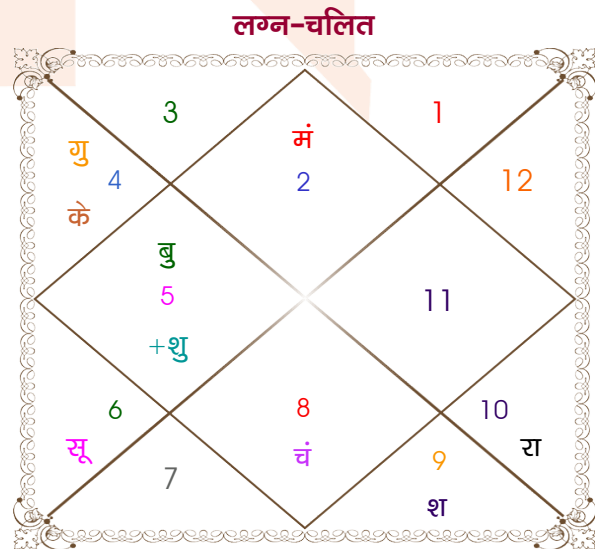

विंशोत्तरी गुरु 14वर्ष 5मा 2दि बुध 23/06/2024 23/06/2041		अंश	राशि	ग्रह	राशि	अंश	विंशोत्तरी बुध 8वर्ष 3मा 20दि सूर्य 15/01/2026 15/01/2032	
बुध	20/11/2026	09:29:18	धनु	लग्न	वृष	23:12:15	सूर्य	04/05/2026
केतु	17/11/2027	05:40:15	मक	सूर्य	कन्या	08:37:44	चन्द्र	03/11/2026
शुक्र	17/09/2030	21:18:46	कुंभ	चंद्र	वृश्चि	23:29:09	मंगल	11/03/2027
सूर्य	24/07/2031	06:02:15	वृष	मंगल	वृष	16:40:10	राहु	03/02/2028
चन्द्र	23/12/2032	12:38:15	धनु	बुध	सिंह	20:56:46	गुरु	21/11/2028
मंगल	20/12/2033	16:02:39	कर्क व	गुरु	कर्क	13:42:05	शनि	03/11/2029
राहु	08/07/2036	24:46:14	मक	शुक्र	सिंह	29:01:49	बुध	09/09/2030
गुरु	14/10/2038	04:10:10	मक	शनि	धनु	24:58:41	केतु	15/01/2031
शनि	23/06/2041	04:17:10	मक व	राहु व	मक	11:43:35	शुक्र	15/01/2032
		04:17:10	कर्क व	केतु व	कर्क	11:43:35		
		17:07:01	धनु	हर्ष	धनु	11:55:12		
		21:05:45	धनु	नेप	धनु	18:04:02		
		26:18:56	तुला	प्लूटो	तुला	22:16:10		