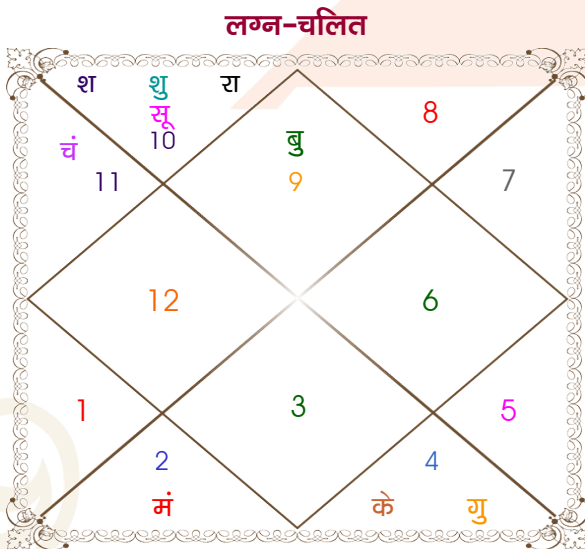

Mr. Basant Soni

Ms. Shalini Soni

Model: Web-FreeMatching

Order No: 121723602

पुल्लिंग : _____ लिंग _____ : स्त्रीलिंग _____
 19-20/01/1991 : _____ जन्म तिथि _____ : 25/09/1990
 शनि-रविवार : _____ दिन _____ : मंगलवार
 घंटे 05:19:00 : _____ जन्म समय _____ : 22:15:00 घंटे
 घटी 55:43:52 : _____ जन्म समय(घटी) _____ : 40:16:32 घटी
 India : _____ देश _____ : India
 Itarsi : _____ स्थान _____ : Jabalpur
 22:39:00 उत्तर : _____ अक्षांश _____ : 23:10:00 उत्तर
 77:48:00 पूर्व : _____ रेखांश _____ : 79:57:00 पूर्व
 82:30:00 पूर्व : _____ मध्य रेखांश _____ : 82:30:00 पूर्व
 घंटे -00:18:48 : _____ स्थानिक संस्कार _____ : -00:10:12 घंटे
 घंटे 00:00:00 : _____ ग्रीष्म संस्कार _____ : 00:00:00 घंटे
 07:01:27 : _____ सूर्योदय _____ : 05:59:47
 17:58:12 : _____ सूर्यास्त _____ : 18:03:53
 23:44:12 : _____ चित्रपक्षीय अयनांश _____ : 23:43:53

विंशोत्तरी गुरु 14वर्ष 5मा 2दि बुध 23/06/2024 23/06/2041		अंश	राशि	ग्रह	राशि	अंश	विंशोत्तरी बुध 8वर्ष 3मा 20दि सूर्य 15/01/2026 15/01/2032	
बुध	20/11/2026	09:29:18	धनु	लग्न	वृष	23:12:15	सूर्य	04/05/2026
केतु	17/11/2027	05:40:15	मक	सूर्य	कन्या	08:37:44	चन्द्र	03/11/2026
शुक्र	17/09/2030	21:18:46	कुंभ	चंद्र	वृश्चि	23:29:09	मंगल	11/03/2027
सूर्य	24/07/2031	06:02:15	वृष	मंगल	वृष	16:40:10	राहु	03/02/2028
चन्द्र	23/12/2032	12:38:15	धनु	बुध	सिंह	20:56:46	गुरु	21/11/2028
मंगल	20/12/2033	16:02:39	कर्क व	गुरु	कर्क	13:42:05	शनि	03/11/2029
राहु	08/07/2036	24:46:14	मक	शुक्र	सिंह	29:01:49	बुध	09/09/2030
गुरु	14/10/2038	04:10:10	मक	शनि	धनु	24:58:41	केतु	15/01/2031
शनि	23/06/2041	04:17:10	मक व	राहु व	मक	11:43:35	शुक्र	15/01/2032
		04:17:10	कर्क व	केतु व	कर्क	11:43:35		
		17:07:01	धनु	हर्ष	धनु	11:55:12		
		21:05:45	धनु	नेप	धनु	18:04:02		
		26:18:56	तुला	प्लूटो	तुला	22:16:10		