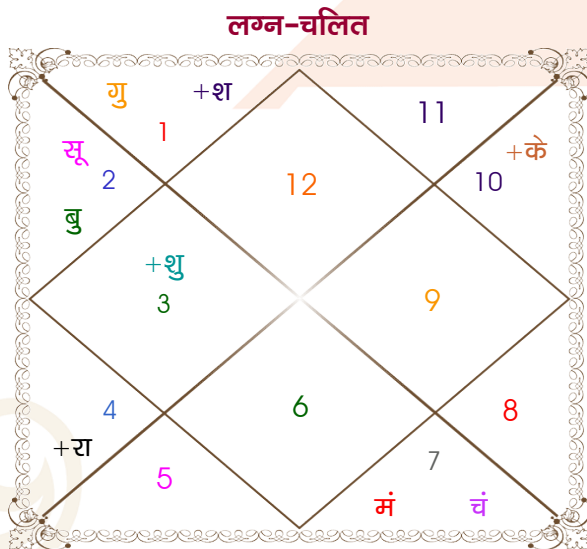

Tushar Patil

Dhanshri shinde

Model: Web-FreeMatching

Order No: 121723403

पुल्लिंग : _____ लिंग _____ : स्त्रीलिंग
 27-28/05/1999 : _____ जन्म तिथि _____ : 11-12/05/2001
 गुरु-शुक्रवार : _____ दिन _____ : शुक्र-शनिवार
 घंटे 01:45:00 : _____ जन्म समय _____ : 01:32:00 घंटे
 घटी 50:49:13 : _____ जन्म समय(घटी) _____ : 49:57:10 घटी
 India : _____ देश _____ : India
 Delhi : _____ स्थान _____ : Delhi
 28:39:00 उत्तर : _____ अक्षांश _____ : 28:39:00 उत्तर
 77:13:00 पूर्व : _____ रेखांश _____ : 77:13:00 पूर्व
 82:30:00 पूर्व : _____ मध्य रेखांश _____ : 82:30:00 पूर्व
 घंटे -00:21:08 : _____ स्थानिक संस्कार _____ : -00:21:08 घंटे
 घंटे 00:00:00 : _____ ग्रीष्म संस्कार _____ : 00:00:00 घंटे
 05:25:18 : _____ सूर्योदय _____ : 05:33:08
 19:11:25 : _____ सूर्यास्त _____ : 19:02:18
 23:50:42 : _____ चित्रपक्षीय अयनांश _____ : 23:52:16

विंशोत्तरी राहु 5वर्ष 10मा 1दि शनि		अंश	राशि	ग्रह	राशि	अंश	विंशोत्तरी शुक्र 13वर्ष 2मा 1दि चन्द्र
		00:18:49	मीन	लग्न	कुंभ	04:42:47	
		12:15:19	वृष	सूर्य	मेष	27:18:16	
		15:40:35	तुला	चंद्र	धनु	17:53:13	
		00:58:06	तुला व	मंगल व	धनु	05:10:41	
शनि	31/03/2024	14:49:36	वृष	बुध	वृष	16:07:25	चन्द्र
बुध	09/12/2026	00:17:23	मेष	गुरु	वृष	21:58:17	मंगल
केतु	18/01/2028	26:54:54	मिथु	शुक्र	मीन	15:15:47	राहु
शुक्र	20/03/2031	16:42:36	मेष	शनि	वृष	08:43:24	गुरु
सूर्य	01/03/2032	21:53:42	कर्क व	राहु	मिथु	13:17:25	शनि
चन्द्र	30/09/2033	21:53:42	मक व	केतु	धनु	13:17:25	बुध
मंगल	09/11/2034	22:56:03	मक व	हर्ष	कुंभ	00:50:12	केतु
राहु	15/09/2037	10:24:28	मक व	नेप व	मक	14:54:21	शुक्र
गुरु	28/03/2040	15:22:20	वृश्चि व	प्लूटो व	वृश्चि	20:39:57	सूर्य
							13/07/2021
							12/12/2021
							13/06/2023
							12/10/2024
							13/05/2026
							12/10/2027
							12/05/2028
							11/01/2030
							13/07/2030