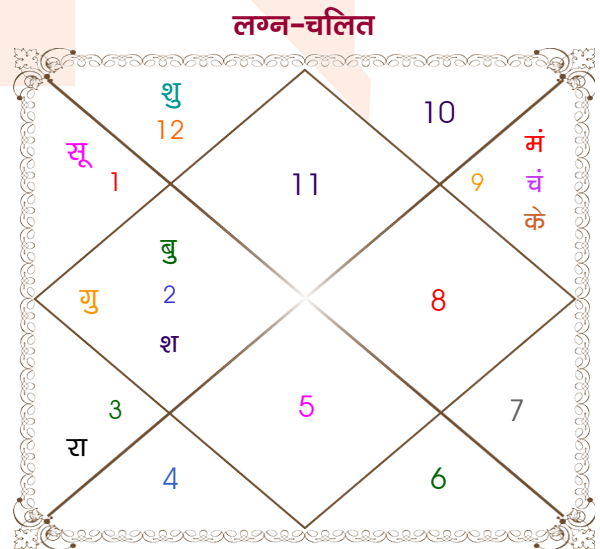

Tushar Patil

Dhanshri shinde

Model: Web-FreeMatching

Order No: 121723403

पुल्लिंग : _____ लिंग _____ : स्त्रीलिंग
 27-28/05/1999 : _____ जन्म तिथि _____ : 11-12/05/2001
 गुरु-शुक्रवार : _____ दिन _____ : शुक्र-शनिवार
 घंटे 01:45:00 : _____ जन्म समय _____ : 01:32:00 घंटे
 घटी 50:49:13 : _____ जन्म समय(घटी) _____ : 49:57:10 घटी
 India : _____ देश _____ : India
 Delhi : _____ स्थान _____ : Delhi
 28:39:00 उत्तर : _____ अक्षांश _____ : 28:39:00 उत्तर
 77:13:00 पूर्व : _____ रेखांश _____ : 77:13:00 पूर्व
 82:30:00 पूर्व : _____ मध्य रेखांश _____ : 82:30:00 पूर्व
 घंटे -00:21:08 : _____ स्थानिक संस्कार _____ : -00:21:08 घंटे
 घंटे 00:00:00 : _____ ग्रीष्म संस्कार _____ : 00:00:00 घंटे
 05:25:18 : _____ सूर्योदय _____ : 05:33:08
 19:11:25 : _____ सूर्यास्त _____ : 19:02:18
 23:50:42 : _____ चित्रपक्षीय अयनांश _____ : 23:52:16

विंशोत्तरी राहु 5वर्ष 10मा 1दि शनि		अंश	राशि	ग्रह	राशि	अंश	विंशोत्तरी शुक्र 13वर्ष 2मा 1दि चन्द्र
		00:18:49	मीन	लग्न	कुंभ	04:42:47	
		12:15:19	वृष	सूर्य	मेष	27:18:16	
		15:40:35	तुला	चंद्र	धनु	17:53:13	
		00:58:06	तुला व	मंगल व	धनु	05:10:41	
शनि	31/03/2024	14:49:36	वृष	बुध	वृष	16:07:25	चन्द्र
बुध	09/12/2026	00:17:23	मेष	गुरु	वृष	21:58:17	मंगल
केतु	18/01/2028	26:54:54	मिथु	शुक्र	मीन	15:15:47	राहु
शुक्र	20/03/2031	16:42:36	मेष	शनि	वृष	08:43:24	गुरु
सूर्य	01/03/2032	21:53:42	कर्क व	राहु	मिथु	13:17:25	शनि
चन्द्र	30/09/2033	21:53:42	मक व	केतु	धनु	13:17:25	बुध
मंगल	09/11/2034	22:56:03	मक व	हर्ष	कुंभ	00:50:12	केतु
राहु	15/09/2037	10:24:28	मक व	नेप व	मक	14:54:21	शुक्र
गुरु	28/03/2040	15:22:20	वृश्चि व	प्लूटो व	वृश्चि	20:39:57	सूर्य
							13/07/2021
							12/12/2021
							13/06/2023
							12/10/2024
							13/05/2026
							12/10/2027
							12/05/2028
							11/01/2030
							13/07/2030