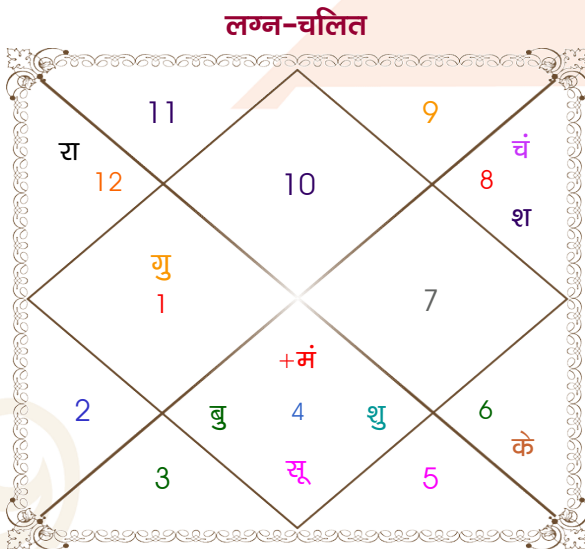

Sunny

Ankita

Model: Web-FreeMatching

Order No: 121722605

पुल्लिंग : _____ लिंग _____ : स्त्रीलिंग
 05/08/1987 : _____ जन्म तिथि _____ : 17/12/1988
 बुधवार : _____ दिन _____ : शनिवार
 घंटे 18:15:00 : _____ जन्म समय _____ : 18:15:00 घंटे
 घटी 31:16:34 : _____ जन्म समय(घटी) _____ : 27:48:01 घटी
 India : _____ देश _____ : India
 Delhi : _____ स्थान _____ : Delhi
 28:39:00 उत्तर : _____ अक्षांश _____ : 28:39:00 उत्तर
 77:13:00 पूर्व : _____ रेखांश _____ : 77:13:00 पूर्व
 82:30:00 पूर्व : _____ मध्य रेखांश _____ : 82:30:00 पूर्व
 घंटे -00:21:08 : _____ स्थानिक संस्कार _____ : -00:21:08 घंटे
 घंटे 00:00:00 : _____ ग्रीष्म संस्कार _____ : 00:00:00 घंटे
 05:44:22 : _____ सूर्योदय _____ : 07:07:47
 19:09:29 : _____ सूर्यास्त _____ : 17:26:57
 23:41:01 : _____ चित्रपक्षीय अयनांश _____ : 23:42:16

विंशोत्तरी बुध 7वर्ष 7मा 3दि सूर्य	अंश	राशि	ग्रह	राशि	अंश	विंशोत्तरी बुध 13वर्ष 11मा 23दि शुक्र
10/03/2022	04:24:17	मक	लग्न	मिथु	13:59:48	11/12/2009
09/03/2028	18:53:34	कर्क	सूर्य	धनु	02:06:31	11/12/2029
सूर्य	24:02:40	वृश्चि	चंद्र	मीन	19:02:02	शुक्र
27/06/2022	25:19:07	कर्क	मंगल	मीन	19:31:04	11/04/2013
27/12/2022	03:50:42	कर्क	बुध	धनु	11:05:13	सूर्य
04/05/2023	05:42:34	मेष	गुरु व	वृष	04:16:16	12/04/2014
27/03/2024	14:00:40	कर्क	शुक्र	वृश्चि	06:01:36	चन्द्र
13/01/2025	21:00:12	वृश्चि व	शनि	धनु	10:10:48	11/12/2015
10/01/2025	10:01:07	मीन व	राहु व	कुंभ	14:11:53	मंगल
26/12/2025	10:01:07	कन्या व	केतु व	सिंह	14:11:53	10/02/2017
02/11/2026	29:20:08	वृश्चि व	हर्ष	धनु	07:10:39	राहु
10/03/2027	12:00:33	धनु व	नेप	धनु	15:40:23	10/02/2020
09/03/2028	13:33:39	तुला	प्लूटो	तुला	20:25:30	गुरु
						11/10/2022
						शनि
						11/12/2025
						बुध
						11/10/2028
						केतु
						11/12/2029