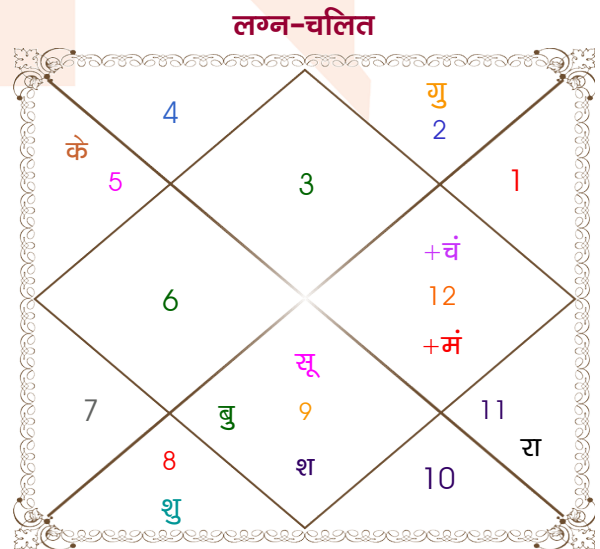

Sunny

Ankita

Model: Web-FreeMatching

Order No: 121722605

पुल्लिंग : _____ लिंग _____ : स्त्रीलिंग
 05/08/1987 : _____ जन्म तिथि _____ : 17/12/1988
 बुधवार : _____ दिन _____ : शनिवार
 घंटे 18:15:00 : _____ जन्म समय _____ : 18:15:00 घंटे
 घटी 31:16:34 : _____ जन्म समय(घटी) _____ : 27:48:01 घटी
 India : _____ देश _____ : India
 Delhi : _____ स्थान _____ : Delhi
 28:39:00 उत्तर : _____ अक्षांश _____ : 28:39:00 उत्तर
 77:13:00 पूर्व : _____ रेखांश _____ : 77:13:00 पूर्व
 82:30:00 पूर्व : _____ मध्य रेखांश _____ : 82:30:00 पूर्व
 घंटे -00:21:08 : _____ स्थानिक संस्कार _____ : -00:21:08 घंटे
 घंटे 00:00:00 : _____ ग्रीष्म संस्कार _____ : 00:00:00 घंटे
 05:44:22 : _____ सूर्योदय _____ : 07:07:47
 19:09:29 : _____ सूर्यास्त _____ : 17:26:57
 23:41:01 : _____ चित्रपक्षीय अयनांश _____ : 23:42:16

विंशोत्तरी बुध 7वर्ष 7मा 3दि सूर्य	अंश	राशि	ग्रह	राशि	अंश	विंशोत्तरी बुध 13वर्ष 11मा 23दि शुक्र
10/03/2022	04:24:17	मक	लग्न	मिथु	13:59:48	11/12/2009
09/03/2028	18:53:34	कर्क	सूर्य	धनु	02:06:31	11/12/2029
सूर्य	24:02:40	वृश्चि	चंद्र	मीन	19:02:02	शुक्र
27/06/2022	25:19:07	कर्क	मंगल	मीन	19:31:04	11/04/2013
27/12/2022	03:50:42	कर्क	बुध	धनु	11:05:13	सूर्य
04/05/2023	05:42:34	मेष	गुरु व	वृष	04:16:16	12/04/2014
27/03/2024	14:00:40	कर्क	शुक्र	वृश्चि	06:01:36	चन्द्र
13/01/2025	21:00:12	वृश्चि व	शनि	धनु	10:10:48	11/12/2015
10/01/2025	10:01:07	मीन व	राहु व	कुंभ	14:11:53	मंगल
26/12/2025	10:01:07	कन्या व	केतु व	सिंह	14:11:53	10/02/2017
02/11/2026	29:20:08	वृश्चि व	हर्ष	धनु	07:10:39	राहु
10/03/2027	12:00:33	धनु व	नेप	धनु	15:40:23	10/02/2020
09/03/2028	13:33:39	तुला	प्लूटो	तुला	20:25:30	गुरु
						11/10/2022
						शनि
						11/12/2025
						बुध
						11/10/2028
						केतु
						11/12/2029