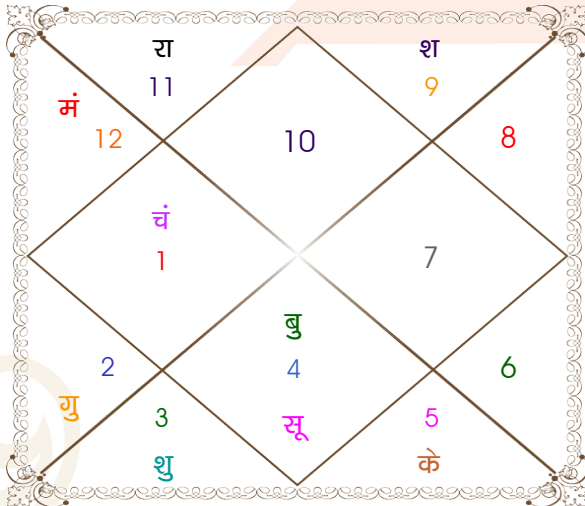

विंशोत्तरी
सूर्य 4वर्ष 10मा 16दि
राहु
23/06/2010
22/06/2028

राहु	05/03/2013
गुरु	29/07/2015
शनि	04/06/2018
बुध	22/12/2020
केतु	09/01/2022
शुक्र	09/01/2025
सूर्य	04/12/2025
चन्द्र	05/06/2027
मंगल	22/06/2028

अंश	राशि	ग्रह	राशि	अंश
05:12:22	मक	लग्न	मिथु	13:59:48
19:36:02	कर्क	सूर्य	धनु	02:06:31
29:09:27	मेष	चंद्र	मीन	19:02:02
14:47:50	मीन	मंगल	मीन	19:31:04
22:13:19	कर्क	बुध	धनु	11:05:13
08:35:31	वृष	गुरु व	वृष	04:16:16
05:08:40	मिथु	शुक्र	वृश्चि	06:01:36
02:43:04	धनु व	शनि	धनु	10:10:48
20:49:52	कुंभ व	राहु व	कुंभ	14:11:53
20:49:52	सिंह व	केतु व	सिंह	14:11:53
03:43:52	धनु व	हर्ष	धनु	07:10:39
14:12:52	धनु व	नेप	धनु	15:40:23
16:08:12	तुला	प्लूटो	तुला	20:25:30

विंशोत्तरी
बुध 13वर्ष 11मा 23दि
शुक्र
11/12/2009
11/12/2029

शुक्र	11/04/2013
सूर्य	12/04/2014
चन्द्र	11/12/2015
मंगल	10/02/2017
राहु	10/02/2020
गुरु	11/10/2022
शनि	11/12/2025
बुध	11/10/2028
केतु	11/12/2029

लग्न-चलित