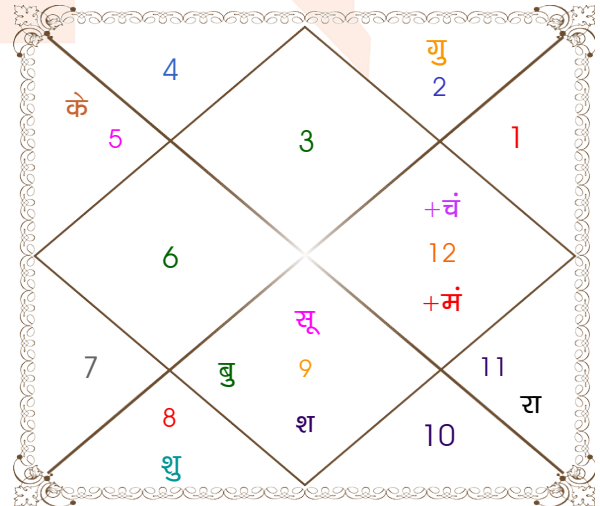

पुल्लिंग : _____ लिंग _____ : स्त्रीलिंग
05/08/1988 : _____ जन्म तिथि _____ : 17/12/1988
शुक्रवार : _____ दिन _____ : शनिवार
घंटे 18:15:00 : _____ जन्म समय _____ : 18:15:00 घंटे
घटी 31:15:30 : _____ जन्म समय(घटी) _____ : 27:48:01 घटी
India : _____ देश _____ : India
Delhi : _____ स्थान _____ : Delhi
28:39:00 उत्तर : _____ अक्षांश _____ : 28:39:00 उत्तर
77:13:00 पूर्व : _____ रेखांश _____ : 77:13:00 पूर्व
82:30:00 पूर्व : _____ मध्य रेखांश _____ : 82:30:00 पूर्व
घंटे -00:21:08 : _____ स्थानिक संस्कार _____ : -00:21:08 घंटे
घंटे 00:00:00 : _____ ग्रीष्म संस्कार _____ : 00:00:00 घंटे
05:44:48 : _____ सूर्योदय _____ : 07:07:47
19:08:54 : _____ सूर्यास्त _____ : 17:26:57
23:41:57 : _____ चित्रपक्षीय अयनांश _____ : 23:42:16

विंशोत्तरी
सूर्य 4वर्ष 10मा 16दि
राहु
23/06/2010
22/06/2028

राहु	05/03/2013
गुरु	29/07/2015
शनि	04/06/2018
बुध	22/12/2020
केतु	09/01/2022
शुक्र	09/01/2025
सूर्य	04/12/2025
चन्द्र	05/06/2027
मंगल	22/06/2028

अंश	राशि	ग्रह	राशि	अंश
05:12:22	मक	लग्न	मिथु	13:59:48
19:36:02	कर्क	सूर्य	धनु	02:06:31
29:09:27	मेष	चंद्र	मीन	19:02:02
14:47:50	मीन	मंगल	मीन	19:31:04
22:13:19	कर्क	बुध	धनु	11:05:13
08:35:31	वृष	गुरु व	वृष	04:16:16
05:08:40	मिथु	शुक्र	वृश्चि	06:01:36
02:43:04	धनु व	शनि	धनु	10:10:48
20:49:52	कुंभ व	राहु व	कुंभ	14:11:53
20:49:52	सिंह व	केतु व	सिंह	14:11:53
03:43:52	धनु व	हर्ष	धनु	07:10:39
14:12:52	धनु व	नेप	धनु	15:40:23
16:08:12	तुला	प्लूटो	तुला	20:25:30

विंशोत्तरी
बुध 13वर्ष 11मा 23दि
शुक्र
11/12/2009
11/12/2029

शुक्र	11/04/2013
सूर्य	12/04/2014
चन्द्र	11/12/2015
मंगल	10/02/2017
राहु	10/02/2020
गुरु	11/10/2022
शनि	11/12/2025
बुध	11/10/2028
केतु	11/12/2029

लग्न-चलित

लग्न-चलित