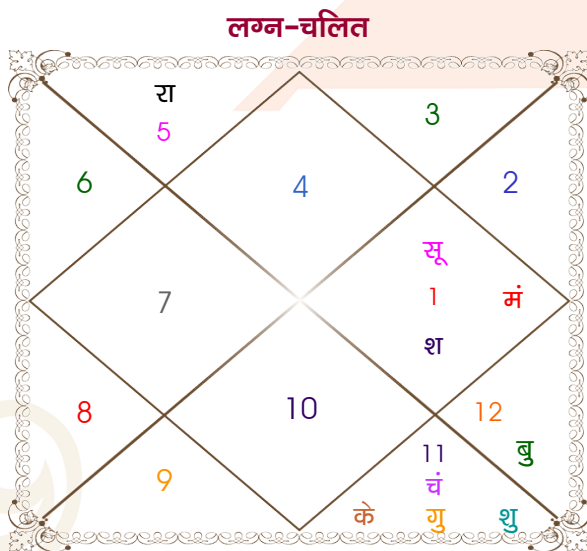

Shashank

Aanchal gupta

Model: Web-FreeMatching

Order No: 121721602

पुल्लिंग : _____ लिंग _____ : स्त्रीलिंग
 22/04/1998 : _____ जन्म तिथि _____ : 01/03/2001
 बुधवार : _____ दिन _____ : गुरुवार
 घंटे 12:23:00 : _____ जन्म समय _____ : 14:50:00 घंटे
 घटी 16:56:13 : _____ जन्म समय(घटी) _____ : 21:08:29 घटी
 India : _____ देश _____ : India
 Bilaspur : _____ स्थान _____ : Bilaspur
 22:03:00 उत्तर : _____ अक्षांश _____ : 22:03:00 उत्तर
 82:12:00 पूर्व : _____ रेखांश _____ : 82:12:00 पूर्व
 82:30:00 पूर्व : _____ मध्य रेखांश _____ : 82:30:00 पूर्व
 घंटे -00:01:12 : _____ स्थानिक संस्कार _____ : -00:01:12 घंटे
 घंटे 00:00:00 : _____ ग्रीष्म संस्कार _____ : 00:00:00 घंटे
 05:36:30 : _____ सूर्योदय _____ : 06:22:36
 18:23:27 : _____ सूर्यास्त _____ : 18:04:49
 23:49:53 : _____ चित्रपक्षीय अयनांश _____ : 23:52:08

अष्टकूट गुण सारिणी

कूट	वर	कन्या	अंक	प्राप्त	दोष	क्षेत्र
वर्ण	शूद्र	क्षत्रिय	1	0.00	--	जातीय कर्म
वश्य	मानव	चतुष्पाद	2	1.00	--	स्वभाव
तारा	प्रत्यारि	साधक	3	1.50	--	भाग्य
योनि	अश्व	गज	4	2.00	--	यौन विचार
मैत्री	शनि	मंगल	5	0.50	--	आपसी सम्बन्ध
गण	राक्षस	मनुष्य	6	0.00	हाँ	सामाजिकता
भकूट	कुम्भ	मेष	7	7.00	--	जीवन शैली
नाड़ी	आद्य	मध्य	8	8.00	--	स्वास्थ्य/संतान
कुल :			36	20.00		