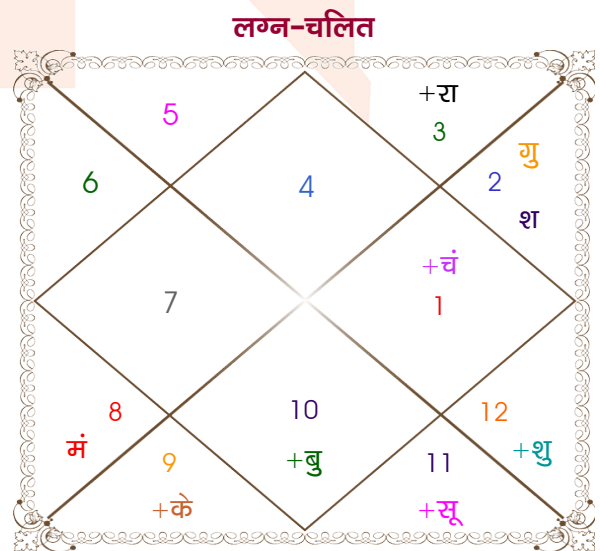

Shashank

Aanchal gupta

Model: Web-FreeMatching

Order No: 121721602

पुल्लिंग : _____ लिंग _____ : स्त्रीलिंग
 22/04/1998 : _____ जन्म तिथि _____ : 01/03/2001
 बुधवार : _____ दिन _____ : गुरुवार
 घंटे 12:23:00 : _____ जन्म समय _____ : 14:50:00 घंटे
 घटी 16:56:13 : _____ जन्म समय(घटी) _____ : 21:08:29 घटी
 India : _____ देश _____ : India
 Bilaspur : _____ स्थान _____ : Bilaspur
 22:03:00 उत्तर : _____ अक्षांश _____ : 22:03:00 उत्तर
 82:12:00 पूर्व : _____ रेखांश _____ : 82:12:00 पूर्व
 82:30:00 पूर्व : _____ मध्य रेखांश _____ : 82:30:00 पूर्व
 घंटे -00:01:12 : _____ स्थानिक संस्कार _____ : -00:01:12 घंटे
 घंटे 00:00:00 : _____ ग्रीष्म संस्कार _____ : 00:00:00 घंटे
 05:36:30 : _____ सूर्योदय _____ : 06:22:36
 18:23:27 : _____ सूर्यास्त _____ : 18:04:49
 23:49:53 : _____ चित्रपक्षीय अयनांश _____ : 23:52:08

विंशोत्तरी राहु 14वर्ष 0मा 14दि गुरु 06/05/2012 06/05/2028	अंश	राशि	ग्रह	राशि	अंश	विंशोत्तरी शुक्र 0वर्ष 10मा 3दि राहु 02/01/2025 03/01/2043	
गुरु	24/06/2014	16:41:02	कर्क	लग्न	04:12:45	राहु	16/09/2027
शनि	04/01/2017	08:07:06	मेष	सूर्य	16:59:14	गुरु	08/02/2030
बुध	12/04/2019	09:36:04	कुंभ	चंद्र	26:06:19	शनि	15/12/2032
केतु	18/03/2020	13:02:19	मेष	मंगल	13:30:57	बुध	05/07/2035
शुक्र	17/11/2022	16:07:26	मीन	बुध	22:15:59	केतु	22/07/2036
सूर्य	05/09/2023	23:58:06	कुंभ	गुरु	09:19:03	शुक्र	23/07/2039
चन्द्र	04/01/2025	23:21:33	कुंभ	शुक्र	22:43:06	सूर्य	16/06/2040
मंगल	11/12/2025	00:37:40	मेष	शनि	01:20:18	चन्द्र	15/12/2041
राहु	06/05/2028	15:23:57	सिंह	राहु व	19:43:57	मंगल	03/01/2043
		15:23:57	कुंभ	केतु व	19:43:57		
		18:38:55	मक	हर्ष	28:05:09		
		08:17:28	मक	नेप	13:38:00		
		13:45:54	वृश्चि व	प्लूटो	21:19:53		