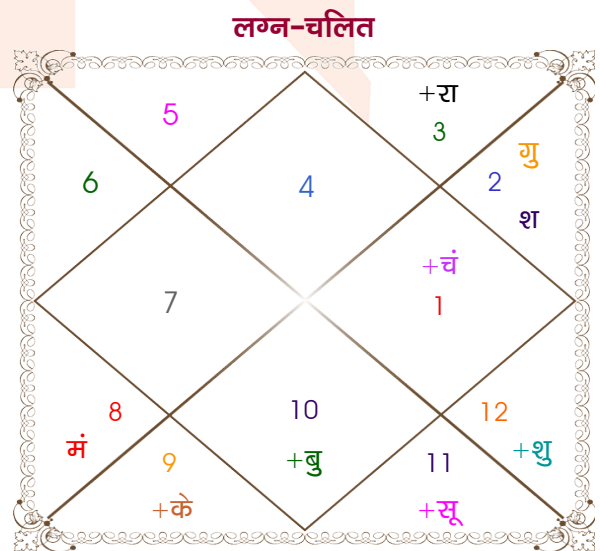

Shashank

Aanchal gupta

Model: Web-FreeMatching

Order No: 121721413

पुल्लिंग : _____ लिंग _____ : स्त्रीलिंग
 22/04/1998 : _____ जन्म तिथि _____ : 01/03/2001
 बुधवार : _____ दिन _____ : गुरुवार
 घंटे 12:30:00 : _____ जन्म समय _____ : 14:50:00 घंटे
 घटी 17:13:43 : _____ जन्म समय(घटी) _____ : 21:08:29 घटी
 India : _____ देश _____ : India
 Bilaspur : _____ स्थान _____ : Bilaspur
 22:03:00 उत्तर : _____ अक्षांश _____ : 22:03:00 उत्तर
 82:12:00 पूर्व : _____ रेखांश _____ : 82:12:00 पूर्व
 82:30:00 पूर्व : _____ मध्य रेखांश _____ : 82:30:00 पूर्व
 घंटे -00:01:12 : _____ स्थानिक संस्कार _____ : -00:01:12 घंटे
 घंटे 00:00:00 : _____ ग्रीष्म संस्कार _____ : 00:00:00 घंटे
 05:36:30 : _____ सूर्योदय _____ : 06:22:36
 18:23:27 : _____ सूर्यास्त _____ : 18:04:49
 23:49:53 : _____ चित्रपक्षीय अयनांश _____ : 23:52:08

विंशोत्तरी राहु 13वर्ष 11मा 10दि गुरु 01/04/2012 01/04/2028	अंश	राशि	ग्रह	राशि	अंश	विंशोत्तरी शुक्र 0वर्ष 10मा 3दि राहु 02/01/2025 03/01/2043
गुरु	21/05/2014	18:14:09	कर्क	लग्न	04:12:45	राहु
शनि	01/12/2016	08:07:23	मेष	सूर्य	16:59:14	गुरु
बुध	09/03/2019	09:40:13	कुंभ	चंद्र	26:06:19	शनि
केतु	13/02/2020	13:02:32	मेष	मंगल	13:30:57	बुध
शुक्र	14/10/2022	16:07:29	मीन	बुध	22:15:59	केतु
सूर्य	02/08/2023	23:58:09	कुंभ	गुरु	09:19:03	शुक्र
चन्द्र	01/12/2024	23:21:53	कुंभ	शुक्र	22:43:06	सूर्य
मंगल	07/11/2025	00:37:42	मेष	शनि	01:20:18	चन्द्र
राहु	01/04/2028	15:23:57	सिंह	राहु व	19:43:57	मंगल
		15:23:57	कुंभ	केतु व	19:43:57	
		18:38:55	मक	हर्ष	28:05:09	
		08:17:28	मक	नेप	13:38:00	
		13:45:53	वृश्चि व	प्लूटो	21:19:53	

अष्टकूट गुण सारिणी

कूट	वर	कन्या	अंक	प्राप्त	दोष	क्षेत्र
वर्ण	शूद्र	क्षत्रिय	1	0.00	--	जातीय कर्म
वश्य	मानव	चतुष्पाद	2	1.00	--	स्वभाव
तारा	प्रत्यारि	साधक	3	1.50	--	भाग्य
योनि	अश्व	गज	4	2.00	--	यौन विचार
मैत्री	शनि	मंगल	5	0.50	--	आपसी सम्बन्ध
गण	राक्षस	मनुष्य	6	0.00	हाँ	सामाजिकता
भकूट	कुम्भ	मेष	7	7.00	--	जीवन शैली
नाड़ी	आद्य	मध्य	8	8.00	--	स्वास्थ्य/संतान
कुल :			36	20.00		