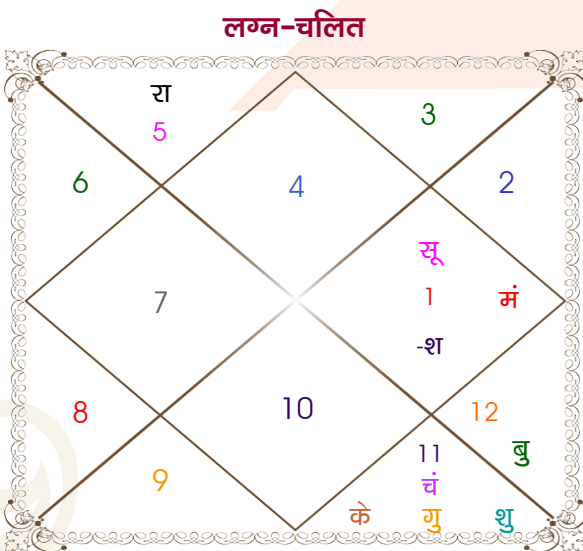

Shashank

Aanchal gupta

Model: Web-FreeMatching

Order No: 121721413

पुल्लिंग : _____ लिंग _____ : स्त्रीलिंग
 22/04/1998 : _____ जन्म तिथि _____ : 01/03/2001
 बुधवार : _____ दिन _____ : गुरुवार
 घंटे 12:30:00 : _____ जन्म समय _____ : 14:50:00 घंटे
 घटी 17:13:43 : _____ जन्म समय(घटी) _____ : 21:08:29 घटी
 India : _____ देश _____ : India
 Bilaspur : _____ स्थान _____ : Bilaspur
 22:03:00 उत्तर : _____ अक्षांश _____ : 22:03:00 उत्तर
 82:12:00 पूर्व : _____ रेखांश _____ : 82:12:00 पूर्व
 82:30:00 पूर्व : _____ मध्य रेखांश _____ : 82:30:00 पूर्व
 घंटे -00:01:12 : _____ स्थानिक संस्कार _____ : -00:01:12 घंटे
 घंटे 00:00:00 : _____ ग्रीष्म संस्कार _____ : 00:00:00 घंटे
 05:36:30 : _____ सूर्योदय _____ : 06:22:36
 18:23:27 : _____ सूर्यास्त _____ : 18:04:49
 23:49:53 : _____ चित्रपक्षीय अयनांश _____ : 23:52:08

विंशोत्तरी राहु 13वर्ष 11मा 10दि गुरु 01/04/2012 01/04/2028	अंश	राशि	ग्रह	राशि	अंश	विंशोत्तरी शुक्र 0वर्ष 10मा 3दि राहु 02/01/2025 03/01/2043
गुरु	21/05/2014	18:14:09	कर्क	लग्न	04:12:45	राहु
शनि	01/12/2016	08:07:23	मेष	सूर्य	16:59:14	गुरु
बुध	09/03/2019	09:40:13	कुंभ	चंद्र	26:06:19	शनि
केतु	13/02/2020	13:02:32	मेष	मंगल	13:30:57	बुध
शुक्र	14/10/2022	16:07:29	मीन	बुध	22:15:59	केतु
सूर्य	02/08/2023	23:58:09	कुंभ	गुरु	09:19:03	शुक्र
चन्द्र	01/12/2024	23:21:53	कुंभ	शुक्र	22:43:06	सूर्य
मंगल	07/11/2025	00:37:42	मेष	शनि	01:20:18	चन्द्र
राहु	01/04/2028	15:23:57	सिंह	राहु व	19:43:57	मंगल
		15:23:57	कुंभ	केतु व	19:43:57	
		18:38:55	मक	हर्ष	28:05:09	
		08:17:28	मक	नेप	13:38:00	
		13:45:53	वृश्चि व	प्लूटो	21:19:53	

अष्टकूट गुण सारिणी

कूट	वर	कन्या	अंक	प्राप्त	दोष	क्षेत्र
वर्ण	शूद्र	क्षत्रिय	1	0.00	--	जातीय कर्म
वश्य	मानव	चतुष्पाद	2	1.00	--	स्वभाव
तारा	प्रत्यारि	साधक	3	1.50	--	भाग्य
योनि	अश्व	गज	4	2.00	--	यौन विचार
मैत्री	शनि	मंगल	5	0.50	--	आपसी सम्बन्ध
गण	राक्षस	मनुष्य	6	0.00	हाँ	सामाजिकता
भकूट	कुम्भ	मेष	7	7.00	--	जीवन शैली
नाड़ी	आद्य	मध्य	8	8.00	--	स्वास्थ्य/संतान
कुल :			36	20.00		