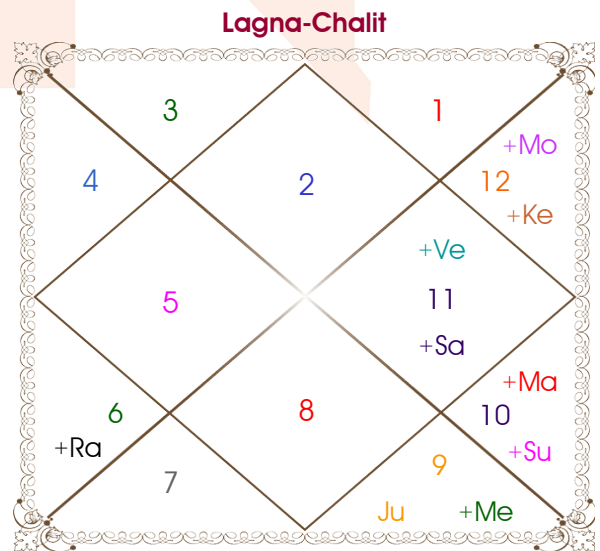

Aditya

Diksha

Model: Web-FreeMatching

Order No: 121721409

Male : _____ Sex _____ : Female
 2-03/11/1995 : _____ Date of Birth _____ : 25/01/1996
 Thu-Friday : _____ Day _____ : Thursday
 Hour 05:20:00 : _____ Time of Birth _____ : 13:05:00 Hour
 Ghati 56:54:34 : _____ Time of Birth(Ghati) _____ : 14:38:34 Ghati
 India : _____ Country _____ : India
 Gurgaon : _____ City _____ : New Delhi
 28:27:00 North : _____ Latitude _____ : 28:36:00 North
 77:01:00 East : _____ Longitude _____ : 77:12:00 East
 82:30:00 East : _____ Zone _____ : 82:30:00 East
 Hour -00:21:56 : _____ Loc Time Corr _____ : -00:21:12 Hour
 Hour 00:00:00 : _____ War Time Corr _____ : 00:00:00 Hour
 06:34:10 : _____ Sunrise _____ : 07:13:06
 17:35:58 : _____ Sunset _____ : 17:53:54
 23:48:02 : _____ Lahiri Ayanamsa _____ : 23:48:15

Ashtakoot Guna Chart

Koot	Male	Female	Max	Mark	Dosha	Area
Varan	Shoodra	Vipra	1	0.00	--	Deeds
Vashya	Manav	Jalchar	2	1.00	--	Nature
Tara	Atimitra	Sampat	3	3.00	--	Destiny
Yoni	Simha	Gau	4	1.00	--	Sex Life
Maitri	Saturn	Jupiter	5	3.00	--	Relationship
Gana	Manushya	Manushya	6	6.00	--	Sociality
Bhakut	Aquarius	Pisces	7	0.00	Yes	Life Style
Nadi	Adya	Madhya	8	8.00	--	Kids/Health
Total:			36	22.00		