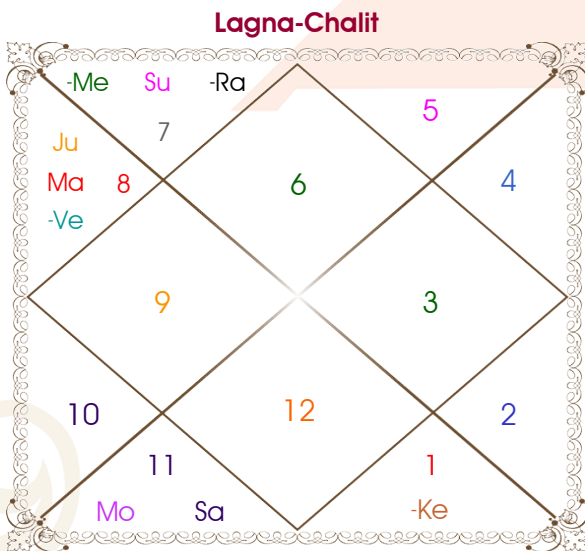

Aditya

Diksha

Model: Web-FreeMatching

Order No: 121721409

Male : _____ Sex _____ : Female
 2-03/11/1995 : _____ Date of Birth _____ : 25/01/1996
 Thu-Friday : _____ Day _____ : Thursday
 Hour 05:20:00 : _____ Time of Birth _____ : 13:05:00 Hour
 Ghati 56:54:34 : _____ Time of Birth(Ghati) _____ : 14:38:34 Ghati
 India : _____ Country _____ : India
 Gurgaon : _____ City _____ : New Delhi
 28:27:00 North : _____ Latitude _____ : 28:36:00 North
 77:01:00 East : _____ Longitude _____ : 77:12:00 East
 82:30:00 East : _____ Zone _____ : 82:30:00 East
 Hour -00:21:56 : _____ Loc Time Corr _____ : -00:21:12 Hour
 Hour 00:00:00 : _____ War Time Corr _____ : 00:00:00 Hour
 06:34:10 : _____ Sunrise _____ : 07:13:06
 17:35:58 : _____ Sunset _____ : 17:53:54
 23:48:02 : _____ Lahiri Ayanamsa _____ : 23:48:15

Ashtakoot Guna Chart

Koot	Male	Female	Max	Mark	Dosha	Area
Varan	Shoodra	Vipra	1	0.00	--	Deeds
Vashya	Manav	Jalchar	2	1.00	--	Nature
Tara	Atimitra	Sampat	3	3.00	--	Destiny
Yoni	Simha	Gau	4	1.00	--	Sex Life
Maitri	Saturn	Jupiter	5	3.00	--	Relationship
Gana	Manushya	Manushya	6	6.00	--	Sociality
Bhakut	Aquarius	Pisces	7	0.00	Yes	Life Style
Nadi	Adya	Madhya	8	8.00	--	Kids/Health
Total:			36	22.00		