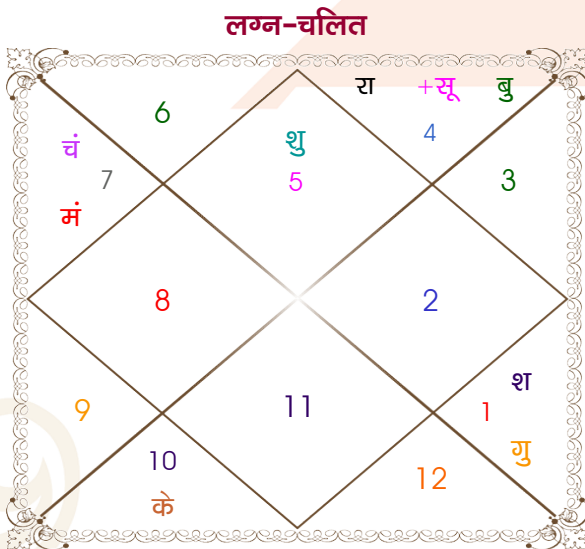

Mr.Iaraka

Ms.Iarki

Model: Web-FreeMatching

Order No: 121721402

पुल्लिंग : _____ लिंग _____ : स्त्रीलिंग
 17/08/1999 : _____ जन्म तिथि _____ : 27/07/2003
 मंगलवार : _____ दिन _____ : रविवार
 घंटे 06:26:00 : _____ जन्म समय _____ : 11:20:00 घंटे
 घटी 02:38:00 : _____ जन्म समय(घटी) _____ : 15:19:18 घटी
 India : _____ देश _____ : India
 Motihari : _____ स्थान _____ : Motihari
 26:40:00 उत्तर : _____ अक्षांश _____ : 26:40:00 उत्तर
 84:55:00 पूर्व : _____ रेखांश _____ : 84:55:00 पूर्व
 82:30:00 पूर्व : _____ मध्य रेखांश _____ : 82:30:00 पूर्व
 घंटे 00:09:40 : _____ स्थानिक संस्कार _____ : 00:09:40 घंटे
 घंटे 00:00:00 : _____ ग्रीष्म संस्कार _____ : 00:00:00 घंटे
 05:22:48 : _____ सूर्योदय _____ : 05:12:16
 18:25:42 : _____ सूर्यास्त _____ : 18:40:58
 23:50:55 : _____ चित्रपक्षीय अयनांश _____ : 23:54:12

अष्टकूट गुण सारिणी

कूट	वर	कन्या	अंक	प्राप्त	दोष	क्षेत्र
वर्ण	शूद्र	शूद्र	1	1.00	--	जातीय कर्म
वश्य	मानव	मानव	2	2.00	--	स्वभाव
तारा	जन्म	जन्म	3	3.00	--	भाग्य
योनि	महिष	श्वान	4	2.00	--	यौन विचार
मैत्री	शुक्र	बुध	5	5.00	--	आपसी सम्बन्ध
गण	देव	मनुष्य	6	6.00	--	सामाजिकता
भकूट	तुला	मिथुन	7	0.00	हाँ	जीवन शैली
नाड़ी	अन्त्य	आद्य	8	8.00	--	स्वास्थ्य/संतान
कुल :			36	27.00		