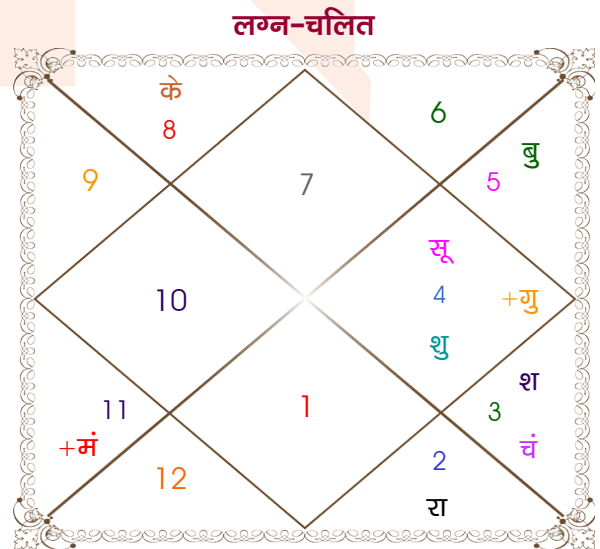

Mr.Iaraka

Ms.Iarki

Model: Web-FreeMatching

Order No: 121721402

पुल्लिंग : _____ लिंग _____ : स्त्रीलिंग
 17/08/1999 : _____ जन्म तिथि _____ : 27/07/2003
 मंगलवार : _____ दिन _____ : रविवार
 घंटे 06:26:00 : _____ जन्म समय _____ : 11:20:00 घंटे
 घटी 02:38:00 : _____ जन्म समय(घटी) _____ : 15:19:18 घटी
 India : _____ देश _____ : India
 Motihari : _____ स्थान _____ : Motihari
 26:40:00 उत्तर : _____ अक्षांश _____ : 26:40:00 उत्तर
 84:55:00 पूर्व : _____ रेखांश _____ : 84:55:00 पूर्व
 82:30:00 पूर्व : _____ मध्य रेखांश _____ : 82:30:00 पूर्व
 घंटे 00:09:40 : _____ स्थानिक संस्कार _____ : 00:09:40 घंटे
 घंटे 00:00:00 : _____ ग्रीष्म संस्कार _____ : 00:00:00 घंटे
 05:22:48 : _____ सूर्योदय _____ : 05:12:16
 18:25:42 : _____ सूर्यास्त _____ : 18:40:58
 23:50:55 : _____ चित्रपक्षीय अयनांश _____ : 23:54:12

अष्टकूट गुण सारिणी

कूट	वर	कन्या	अंक	प्राप्त	दोष	क्षेत्र
वर्ण	शूद्र	शूद्र	1	1.00	--	जातीय कर्म
वश्य	मानव	मानव	2	2.00	--	स्वभाव
तारा	जन्म	जन्म	3	3.00	--	भाग्य
योनि	महिष	श्वान	4	2.00	--	यौन विचार
मैत्री	शुक्र	बुध	5	5.00	--	आपसी सम्बन्ध
गण	देव	मनुष्य	6	6.00	--	सामाजिकता
भकूट	तुला	मिथुन	7	0.00	हाँ	जीवन शैली
नाड़ी	अन्त्य	आद्य	8	8.00	--	स्वास्थ्य/संतान
कुल :			36	27.00		