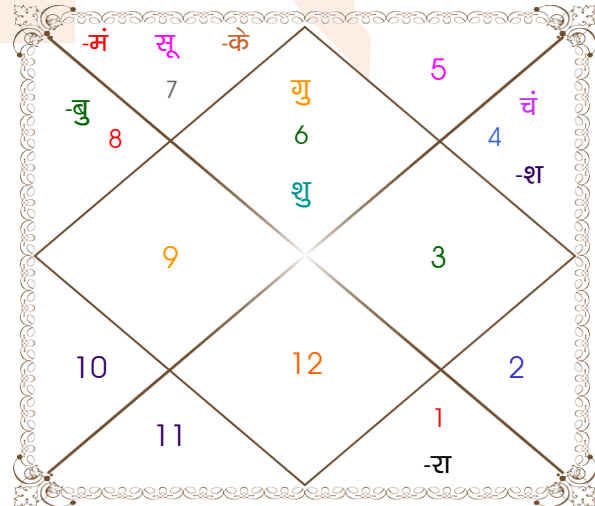

पुल्लिंग : _____ लिंग _____ : स्त्रीलिंग
13/05/1995 : _____ जन्म तिथि _____ : 4-05/11/2004
शनिवार : _____ दिन _____ : गुरु-शुक्रवार
घंटे 12:43:00 : _____ जन्म समय _____ : 05:00:00 घंटे
घटी 18:00:37 : _____ जन्म समय(घटी) _____ : 55:50:48 घटी
India : _____ देश _____ : India
Ambala : _____ स्थान _____ : Patiala
30:19:00 उत्तर : _____ अक्षांश _____ : 30:19:00 उत्तर
76:49:00 पूर्व : _____ रेखांश _____ : 76:24:00 पूर्व
82:30:00 पूर्व : _____ मध्य रेखांश _____ : 82:30:00 पूर्व
घंटे -00:22:44 : _____ स्थानिक संस्कार _____ : -00:24:24 घंटे
घंटे 00:00:00 : _____ ग्रीष्म संस्कार _____ : 00:00:00 घंटे
05:30:45 : _____ सूर्योदय _____ : 06:41:20
19:07:11 : _____ सूर्यास्त _____ : 17:34:28
23:47:41 : _____ चित्रपक्षीय अयनांश _____ : 23:55:19

विंशोत्तरी
मंगल 0वर्ष 1मा 19दि
गुरु
01/07/2013
01/07/2029

गुरु	19/08/2015
शनि	02/03/2018
बुध	07/06/2020
केतु	13/05/2021
शुक्र	12/01/2024
सूर्य	31/10/2024
चन्द्र	02/03/2026
मंगल	06/02/2027
राहु	01/07/2029

अंश

06:31:24
28:17:01
06:24:28
00:55:37
19:40:16
19:03:19
01:45:21
28:38:19
11:47:45
11:47:45
06:39:12
01:41:32
05:38:15

राशि

सिंह
मेष
तुला
सिंह
वृष
वृश्चि व
मेष
कुंभ
तुला
मेष
मक व
मक व
वृश्चि व

ग्रह

लग्न
सूर्य
चंद्र
मंगल
बुध
गुरु
शुक्र
शनि
राहु व
केतु व
हर्ष व
नेप
प्लूटो

राशि

कन्या
तुला
कर्क
तुला
वृश्चि
कन्या
कन्या
कर्क
मेष
तुला
कुंभ
मक
वृश्चि

अंश

26:23:45
18:58:06
16:01:48
01:56:35
06:36:19
14:37:17
14:30:27
03:24:40
08:08:48
08:08:48
08:58:12
18:43:20
26:44:33

विंशोत्तरी

शनि 0वर्ष 10मा 27दि
केतु
02/10/2022
02/10/2029

केतु	28/02/2023
शुक्र	30/04/2024
सूर्य	04/09/2024
चन्द्र	06/04/2025
मंगल	02/09/2025
राहु	20/09/2026
गुरु	27/08/2027
शनि	05/10/2028
बुध	02/10/2029

लग्न-चलित

लग्न-चलित