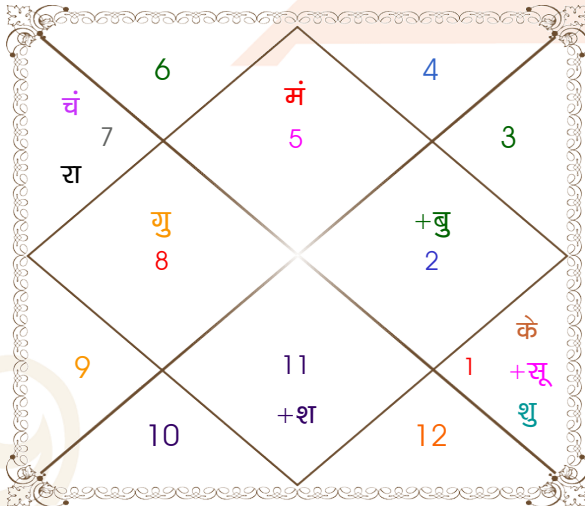

विंशोत्तरी
मंगल 0वर्ष 1मा 19दि
गुरु
01/07/2013
01/07/2029

गुरु	19/08/2015
शनि	02/03/2018
बुध	07/06/2020
केतु	13/05/2021
शुक्र	12/01/2024
सूर्य	31/10/2024
चन्द्र	02/03/2026
मंगल	06/02/2027
राहु	01/07/2029

अंश

06:31:24
28:17:01
06:24:28
00:55:37
19:40:16
19:03:19
01:45:21
28:38:19
11:47:45
11:47:45
06:39:12
01:41:32
05:38:15

राशि

सिंह
मेष
तुला
सिंह
वृष
वृश्चि व
मेष
कुंभ
तुला
मेष
मक व
मक व
वृश्चि व

ग्रह

लग्न
सूर्य
चंद्र
मंगल
बुध
गुरु
शुक्र
शनि
राहु व
केतु व
हर्ष व
नेप
प्लूटो

राशि

कन्या
तुला
कर्क
तुला
वृश्चि
कन्या
कन्या
कर्क
मेष
तुला
कुंभ
मक
वृश्चि

अंश

26:23:45
18:58:06
16:01:48
01:56:35
06:36:19
14:37:17
14:30:27
03:24:40
08:08:48
08:08:48
08:58:12
18:43:20
26:44:33

विंशोत्तरी

शनि 0वर्ष 10मा 27दि
केतु
02/10/2022
02/10/2029

केतु	28/02/2023
शुक्र	30/04/2024
सूर्य	04/09/2024
चन्द्र	06/04/2025
मंगल	02/09/2025
राहु	20/09/2026
गुरु	27/08/2027
शनि	05/10/2028
बुध	02/10/2029

लग्न-चलित