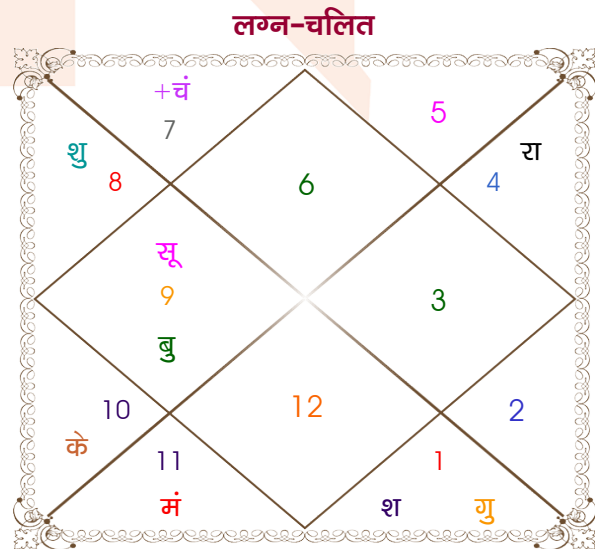

Rahul

Tannu

Model: Web-FreeMatching

Order No: 121718805

पुल्लिंग : _____ लिंग _____ : स्त्रीलिंग
 02/07/1998 : _____ जन्म तिथि _____ : 01/01/2000
 गुरुवार : _____ दिन _____ : शनिवार
 घंटे 13:45:00 : _____ जन्म समय _____ : 23:35:00 घंटे
 घटी 20:48:49 : _____ जन्म समय(घटी) _____ : 41:05:00 घटी
 India : _____ देश _____ : India
 Aligarh : _____ स्थान _____ : Hathras
 27:54:00 उत्तर : _____ अक्षांश _____ : 27:36:00 उत्तर
 78:04:00 पूर्व : _____ रेखांश _____ : 78:02:00 पूर्व
 82:30:00 पूर्व : _____ मध्य रेखांश _____ : 82:30:00 पूर्व
 घंटे -00:17:44 : _____ स्थानिक संस्कार _____ : -00:17:52 घंटे
 घंटे 00:00:00 : _____ ग्रीष्म संस्कार _____ : 00:00:00 घंटे
 05:25:28 : _____ सूर्योदय _____ : 07:08:28
 19:17:46 : _____ सूर्यास्त _____ : 17:33:54
 23:50:03 : _____ चित्रपक्षीय अयनांश _____ : 23:51:11

विंशोत्तरी चन्द्र 0वर्ष 6मा 24दि गुरु 26/01/2024 26/01/2040	अंश	राशि	ग्रह	राशि	अंश	विंशोत्तरी गुरु 12वर्ष 11मा 24दि शनि 26/12/2012 27/12/2031
गुरु	15/03/2026	04:20:43	तुला	लग्न	कन्या 06:08:17	गुरु
शनि	25/09/2028	16:25:46	मिथु	सूर्य	धनु 16:46:27	शनि
बुध	01/01/2031	22:34:32	कन्या	चंद्र	तुला 22:30:47	
केतु	08/12/2031	03:25:54	मिथु	मंगल	कुंभ 04:18:24	
शुक्र	08/08/2034	08:19:18	कर्क	बुध	धनु 08:25:51	शनि
सूर्य	27/05/2035	03:49:36	मीन	गुरु	मेष 01:24:37	बुध
चन्द्र	25/09/2036	15:27:48	वृष	शुक्र	वृश्चि 08:01:09	केतु
मंगल	01/09/2037	08:08:30	मेष	शनि	मेष 16:32:15	शुक्र
राहु	26/01/2040	09:05:17	सिंह	व	कर्क 10:05:08	सूर्य
		09:05:17	कुंभ	व	मक 10:05:08	चन्द्र
		18:07:15	मक	व	मक 20:58:08	मंगल
		07:30:13	मक	व	मक 09:20:56	राहु
		11:58:25	वृश्चि	व	वृश्चि 17:36:38	गुरु
			प्लूटो			27/12/2031

अष्टकूट गुण सारिणी

कूट	वर	कन्या	अंक	प्राप्त	दोष	क्षेत्र
वर्ण	वैश्य	शूद्र	1	1.00	--	जातीय कर्म
वश्य	मानव	मानव	2	2.00	--	स्वभाव
तारा	वध	क्षेम	3	1.50	--	भाग्य
योनि	महिष	व्याघ्र	4	1.00	--	यौन विचार
मैत्री	बुध	शुक्र	5	5.00	--	आपसी सम्बन्ध
गण	देव	राक्षस	6	1.00	--	सामाजिकता
भकूट	कन्या	तुला	7	0.00	हाँ	जीवन शैली
नाड़ी	आद्य	अन्त्य	8	8.00	--	स्वास्थ्य/संतान
कुल :			36	19.50		