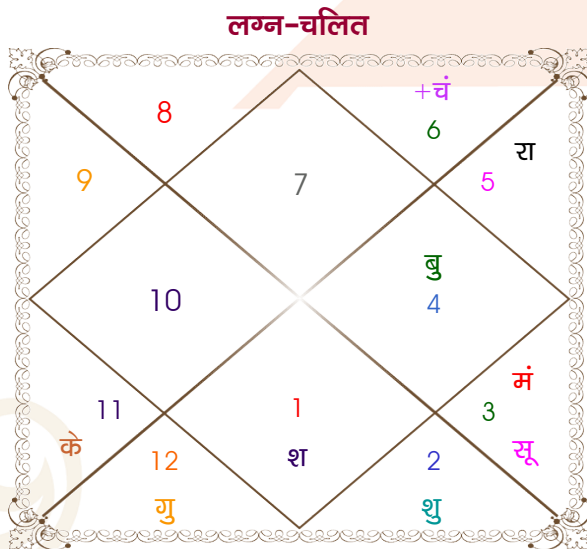

Rahul

Tannu

Model: Web-FreeMatching

Order No: 121718805

पुल्लिंग : _____ लिंग _____ : स्त्रीलिंग
 02/07/1998 : _____ जन्म तिथि _____ : 01/01/2000
 गुरुवार : _____ दिन _____ : शनिवार
 घंटे 13:45:00 : _____ जन्म समय _____ : 23:35:00 घंटे
 घटी 20:48:49 : _____ जन्म समय(घटी) _____ : 41:05:00 घटी
 India : _____ देश _____ : India
 Aligarh : _____ स्थान _____ : Hathras
 27:54:00 उत्तर : _____ अक्षांश _____ : 27:36:00 उत्तर
 78:04:00 पूर्व : _____ रेखांश _____ : 78:02:00 पूर्व
 82:30:00 पूर्व : _____ मध्य रेखांश _____ : 82:30:00 पूर्व
 घंटे -00:17:44 : _____ स्थानिक संस्कार _____ : -00:17:52 घंटे
 घंटे 00:00:00 : _____ ग्रीष्म संस्कार _____ : 00:00:00 घंटे
 05:25:28 : _____ सूर्योदय _____ : 07:08:28
 19:17:46 : _____ सूर्यास्त _____ : 17:33:54
 23:50:03 : _____ चित्रपक्षीय अयनांश _____ : 23:51:11

विंशोत्तरी चन्द्र 0वर्ष 6मा 24दि गुरु 26/01/2024 26/01/2040	अंश	राशि	ग्रह	राशि	अंश	विंशोत्तरी गुरु 12वर्ष 11मा 24दि शनि 26/12/2012 27/12/2031
गुरु	15/03/2026	04:20:43	तुला	लग्न	कन्या 06:08:17	गुरु
शनि	25/09/2028	16:25:46	मिथु	सूर्य	धनु 16:46:27	शनि
बुध	01/01/2031	22:34:32	कन्या	चंद्र	तुला 22:30:47	
केतु	08/12/2031	03:25:54	मिथु	मंगल	कुंभ 04:18:24	
शुक्र	08/08/2034	08:19:18	कर्क	बुध	धनु 08:25:51	शनि
सूर्य	27/05/2035	03:49:36	मीन	गुरु	मेष 01:24:37	बुध
चन्द्र	25/09/2036	15:27:48	वृष	शुक्र	वृश्चि 08:01:09	केतु
मंगल	01/09/2037	08:08:30	मेष	शनि	मेष 16:32:15	शुक्र
राहु	26/01/2040	09:05:17	सिंह	व	कर्क 10:05:08	सूर्य
		09:05:17	कुंभ	व	मक 10:05:08	चन्द्र
		18:07:15	मक	व	मक 20:58:08	मंगल
		07:30:13	मक	व	मक 09:20:56	राहु
		11:58:25	वृश्चि	व	वृश्चि 17:36:38	गुरु
			प्लूटो			27/12/2031

अष्टकूट गुण सारिणी

कूट	वर	कन्या	अंक	प्राप्त	दोष	क्षेत्र
वर्ण	वैश्य	शूद्र	1	1.00	--	जातीय कर्म
वश्य	मानव	मानव	2	2.00	--	स्वभाव
तारा	वध	क्षेम	3	1.50	--	भाग्य
योनि	महिष	व्याघ्र	4	1.00	--	यौन विचार
मैत्री	बुध	शुक्र	5	5.00	--	आपसी सम्बन्ध
गण	देव	राक्षस	6	1.00	--	सामाजिकता
भकूट	कन्या	तुला	7	0.00	हाँ	जीवन शैली
नाड़ी	आद्य	अन्त्य	8	8.00	--	स्वास्थ्य/संतान
कुल :			36	19.50		