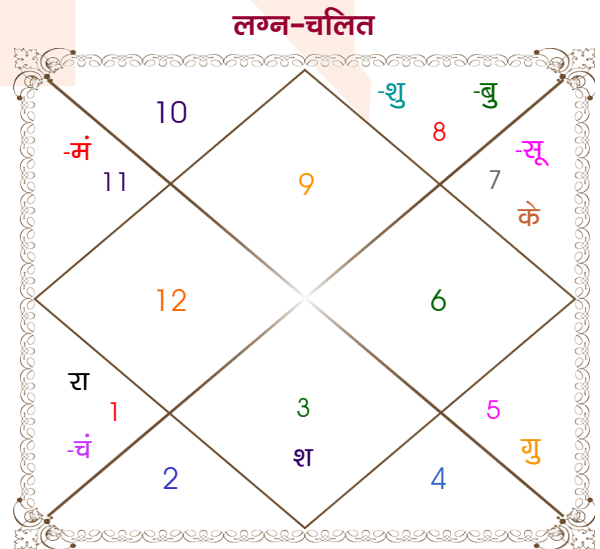

Manas Gupta 2

Riddhi

Model: Web-FreeMatching

Order No: 121718803

पुल्लिंग : _____ लिंग _____ : स्त्रीलिंग
 21/04/2001 : _____ जन्म तिथि _____ : 09/11/2003
 शनिवार : _____ दिन _____ : रविवार
 घंटे 12:00:00 : _____ जन्म समय _____ : 11:10:00 घंटे
 घटी 15:56:52 : _____ जन्म समय(घटी) _____ : 12:01:27 घटी
 India : _____ देश _____ : India
 Lucknow : _____ स्थान _____ : Lucknow
 26:50:00 उत्तर : _____ अक्षांश _____ : 26:50:00 उत्तर
 80:54:00 पूर्व : _____ रेखांश _____ : 80:54:00 पूर्व
 82:30:00 पूर्व : _____ मध्य रेखांश _____ : 82:30:00 पूर्व
 घंटे -00:06:24 : _____ स्थानिक संस्कार _____ : -00:06:24 घंटे
 घंटे 00:00:00 : _____ ग्रीष्म संस्कार _____ : 00:00:00 घंटे
 05:37:15 : _____ सूर्योदय _____ : 06:21:25
 18:33:28 : _____ सूर्यास्त _____ : 17:18:53
 23:52:13 : _____ चित्रपक्षीय अयनांश _____ : 23:54:24

विंशोत्तरी शनि 10वर्ष 5मा 5दि बुध 26/09/2011 26/09/2028	अंश	राशि	ग्रह	राशि	अंश	विंशोत्तरी शुक्र 3वर्ष 3मा 1दि मंगल 10/02/2023 10/02/2030	
बुध	22/02/2014	04:56:13	मेघ	वृश्चि	01:22:15	मंगल	09/07/2023
केतु	19/02/2015	17:35:44	वृष	सिंह	20:27:53	राहु	27/07/2024
शुक्र	20/12/2017	07:36:33	मीन	शुक्र	13:57:56	गुरु	02/07/2025
सूर्य	27/10/2018	06:10:19	वृष	शनि व	19:08:40	शनि	11/08/2026
चन्द्र	27/03/2020	15:02:26	मिथु व	राहु व	26:31:47	बुध	08/08/2027
मंगल	24/03/2021	15:02:26	धनु व	केतु व	26:31:47	केतु	05/01/2028
राहु	12/10/2023	00:22:24	कुंभ	हर्ष	04:59:19	शुक्र	06/03/2029
गुरु	17/01/2026	14:48:02	मक	नेप	16:34:36	सूर्य	12/07/2029
शनि	26/09/2028	21:05:54	वृश्चि व	प्लूटो	24:38:52	चन्द्र	10/02/2030