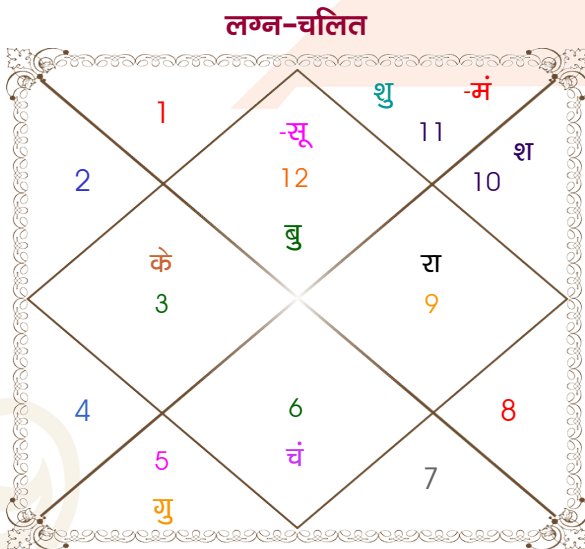

Pravin

Vishakha

Model: Web-FreeMatching

Order No: 121718802

पुल्लिंग :	लिंग	स्त्रीलिंग
20/03/1992 :	जन्म तिथि	25-26/06/1995
शुक्रवार :	दिन	रवि-सोमवार
घंटे 07:35:00 :	जन्म समय	03:38:00 घंटे
घटी 02:39:56 :	जन्म समय(घटी)	54:37:21 घटी
India :	देश	India
Bhusaval :	स्थान	Jalgaon
21:01:00 उत्तर :	अक्षांश	21:01:00 उत्तर
75:50:00 पूर्व :	रेखांश	75:39:00 पूर्व
82:30:00 पूर्व :	मध्य रेखांश	82:30:00 पूर्व
घंटे -00:26:40 :	स्थानिक संस्कार	-00:27:24 घंटे
घंटे 00:00:00 :	ग्रीष्म संस्कार	00:00:00 घंटे
06:31:01 :	सूर्योदय	05:47:47
18:37:13 :	सूर्यास्त	19:11:56
23:45:11 :	चित्रपक्षीय अयनांश	23:47:48

## अष्टकूट गुण सारिणी

कूट	वर	कन्या	अंक	प्राप्त	दोष	क्षेत्र
वर्ण	वैश्य	वैश्य	1	1.00	--	जातीय कर्म
वश्य	मानव	चतुष्पाद	2	1.00	--	स्वभाव
तारा	सम्पत	अतिमित्र	3	3.00	--	भाग्य
योनि	व्याघ्र	सर्प	4	2.00	--	यौन विचार
मैत्री	बुध	शुक्र	5	5.00	--	आपसी सम्बन्ध
गण	राक्षस	मनुष्य	6	0.00	हाँ	सामाजिकता
भकूट	कन्या	वृष	7	0.00	हाँ	जीवन शैली
नाड़ी	मध्य	अन्त्य	8	8.00	--	स्वास्थ्य/संतान
<b>कुल :</b>			<b>36</b>	<b>20.00</b>		