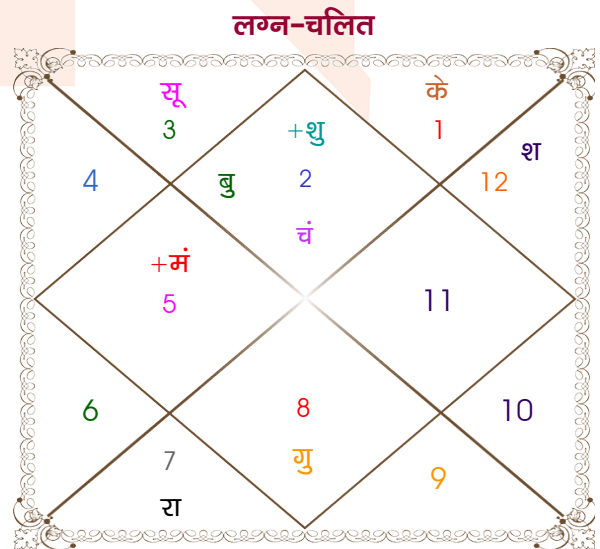

Pravin

Vishakha

Model: Web-FreeMatching

Order No: 121718802

पुल्लिंग :	लिंग	स्त्रीलिंग
20/03/1992 :	जन्म तिथि	25-26/06/1995
शुक्रवार :	दिन	रवि-सोमवार
घंटे 07:35:00 :	जन्म समय	03:38:00 घंटे
घटी 02:39:56 :	जन्म समय(घटी)	54:37:21 घटी
India :	देश	India
Bhusaval :	स्थान	Jalgaon
21:01:00 उत्तर :	अक्षांश	21:01:00 उत्तर
75:50:00 पूर्व :	रेखांश	75:39:00 पूर्व
82:30:00 पूर्व :	मध्य रेखांश	82:30:00 पूर्व
घंटे -00:26:40 :	स्थानिक संस्कार	-00:27:24 घंटे
घंटे 00:00:00 :	ग्रीष्म संस्कार	00:00:00 घंटे
06:31:01 :	सूर्योदय	05:47:47
18:37:13 :	सूर्यास्त	19:11:56
23:45:11 :	चित्रपक्षीय अयनांश	23:47:48

## अष्टकूट गुण सारिणी

कूट	वर	कन्या	अंक	प्राप्त	दोष	क्षेत्र
वर्ण	वैश्य	वैश्य	1	1.00	--	जातीय कर्म
वश्य	मानव	चतुष्पाद	2	1.00	--	स्वभाव
तारा	सम्पत	अतिमित्र	3	3.00	--	भाग्य
योनि	व्याघ्र	सर्प	4	2.00	--	यौन विचार
मैत्री	बुध	शुक्र	5	5.00	--	आपसी सम्बन्ध
गण	राक्षस	मनुष्य	6	0.00	हाँ	सामाजिकता
भकूट	कन्या	वृष	7	0.00	हाँ	जीवन शैली
नाड़ी	मध्य	अन्त्य	8	8.00	--	स्वास्थ्य/संतान
<b>कुल :</b>			<b>36</b>	<b>20.00</b>		