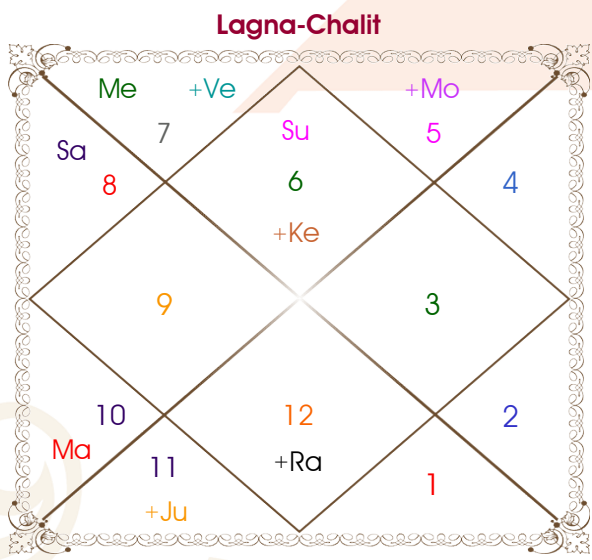

Vimshottari
Venus 6Y 7M 27D
Rahu
30/05/2016
30/05/2034

Rahu	10/02/2019
Jupiter	05/07/2021
Saturn	11/05/2024
Mercury	29/11/2026
Ketu	17/12/2027
Venus	17/12/2030
Sun	11/11/2031
Moon	12/05/2033
Mars	30/05/2034

Degree	Sign	Pln
04:57:15	Vir	Asc
14:50:07	Vir	Sun
22:13:39	Leo	Mon
02:36:36	Cap	Mar
03:24:02	Lib	Mer
21:32:36	Aqu	R Jup
23:23:48	Lib	Ven
11:47:25	Sco	Sat
27:13:37	Pis	R Rah R
27:13:37	Vir	R Ket R
25:12:37	Sco	Ura
09:26:59	Sag	Nep
12:29:02	Lib	Plu R

Sign	Degree
Cap	21:31:59
Pis	25:18:10
Tau	03:46:04
Tau	23:45:41
Ari	00:01:18
Tau	11:15:01
Pis	26:18:19
Sag	20:03:22
Aqu	10:13:56
Leo	10:13:56
Sag	11:37:30
Sag	18:40:06
Lib	20:46:31

Vimshottari
Sun 2Y 9M 19D
Rahu
27/01/2009
28/01/2027

Rahu	10/10/2011
Jupiter	05/03/2014
Saturn	09/01/2017
Mercury	29/07/2019
Ketu	16/08/2020
Venus	17/08/2023
Sun	10/07/2024
Moon	09/01/2026
Mars	28/01/2027