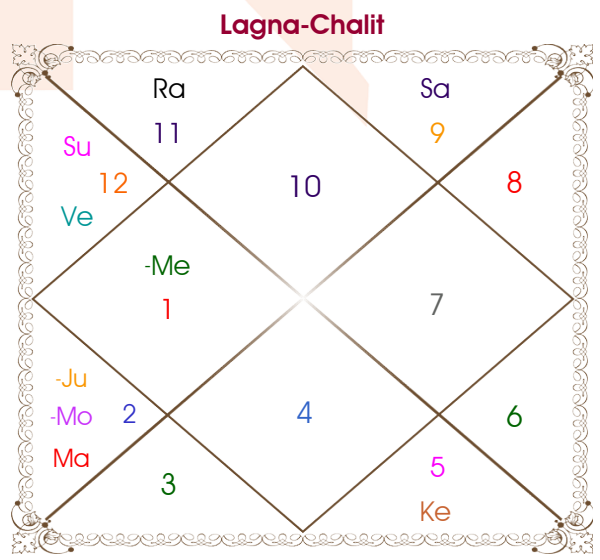

Vimshottari
Venus 6Y 7M 27D
Rahu
30/05/2016
30/05/2034

Rahu	10/02/2019
Jupiter	05/07/2021
Saturn	11/05/2024
Mercury	29/11/2026
Ketu	17/12/2027
Venus	17/12/2030
Sun	11/11/2031
Moon	12/05/2033
Mars	30/05/2034

Degree	Sign	Pln
04:57:15	Vir	Asc
14:50:07	Vir	Sun
22:13:39	Leo	Mon
02:36:36	Cap	Mar
03:24:02	Lib	Mer
21:32:36	Aqu	R Jup
23:23:48	Lib	Ven
11:47:25	Sco	Sat
27:13:37	Pis	R Rah R
27:13:37	Vir	R Ket R
25:12:37	Sco	Ura
09:26:59	Sag	Nep
12:29:02	Lib	Plu R

Sign	Degree
Cap	21:31:59
Pis	25:18:10
Tau	03:46:04
Tau	23:45:41
Ari	00:01:18
Tau	11:15:01
Pis	26:18:19
Sag	20:03:22
Aqu	10:13:56
Leo	10:13:56
Sag	11:37:30
Sag	18:40:06
Lib	20:46:31

Vimshottari
Sun 2Y 9M 19D
Rahu
27/01/2009
28/01/2027

Rahu	10/10/2011
Jupiter	05/03/2014
Saturn	09/01/2017
Mercury	29/07/2019
Ketu	16/08/2020
Venus	17/08/2023
Sun	10/07/2024
Moon	09/01/2026
Mars	28/01/2027