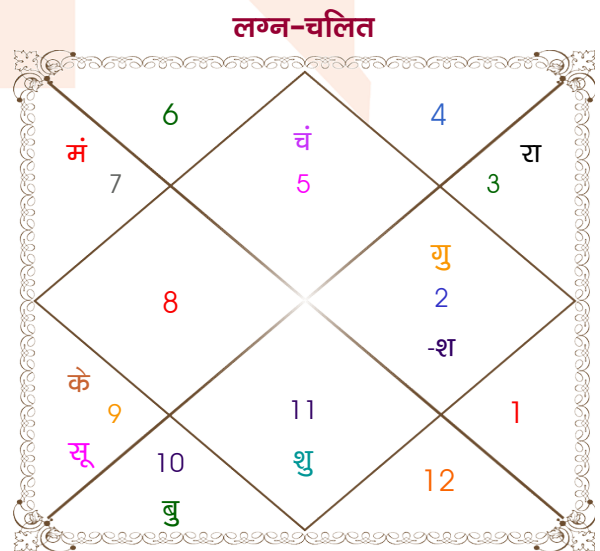

Yash Dewangan

Ms.

Model: Web-FreeMatching

Order No: 121716912

पुल्लिंग : _____ लिंग _____ : स्त्रीलिंग
 27-28/12/1997 : _____ जन्म तिथि _____ : 12/01/2001
 शनि-रविवार : _____ दिन _____ : शुक्रवार
 घंटे 02:25:00 : _____ जन्म समय _____ : 21:20:00 घंटे
 घटी 49:29:57 : _____ जन्म समय(घटी) _____ : 36:37:18 घटी
 India : _____ देश _____ : India
 Korba : _____ स्थान _____ : Korba
 22:22:00 उत्तर : _____ अक्षांश _____ : 22:22:00 उत्तर
 82:46:00 पूर्व : _____ रेखांश _____ : 82:46:00 पूर्व
 82:30:00 पूर्व : _____ मध्य रेखांश _____ : 82:30:00 पूर्व
 घंटे 00:01:04 : _____ स्थानिक संस्कार _____ : 00:01:04 घंटे
 घंटे 00:00:00 : _____ ग्रीष्म संस्कार _____ : 00:00:00 घंटे
 06:37:01 : _____ सूर्योदय _____ : 06:41:04
 17:23:40 : _____ सूर्यास्त _____ : 17:33:38
 23:49:39 : _____ चित्रपक्षीय अयनांश _____ : 23:52:02

अष्टकूट गुण सारिणी

कूट	वर	कन्या	अंक	प्राप्त	दोष	क्षेत्र
वर्ण	विप्र	क्षत्रिय	1	1.00	--	जातीय कर्म
वश्य	कीटक	वनचर	2	0.00	--	स्वभाव
तारा	अतिमित्र	सम्पत	3	3.00	--	भाग्य
योनि	मृग	मूषक	4	2.00	--	यौन विचार
मैत्री	मंगल	सूर्य	5	5.00	--	आपसी सम्बन्ध
गण	राक्षस	राक्षस	6	6.00	--	सामाजिकता
भकूट	वृश्चिक	सिंह	7	7.00	--	जीवन शैली
नाड़ी	आद्य	अन्त्य	8	8.00	--	स्वास्थ्य/संतान
कुल :			36	32.00		