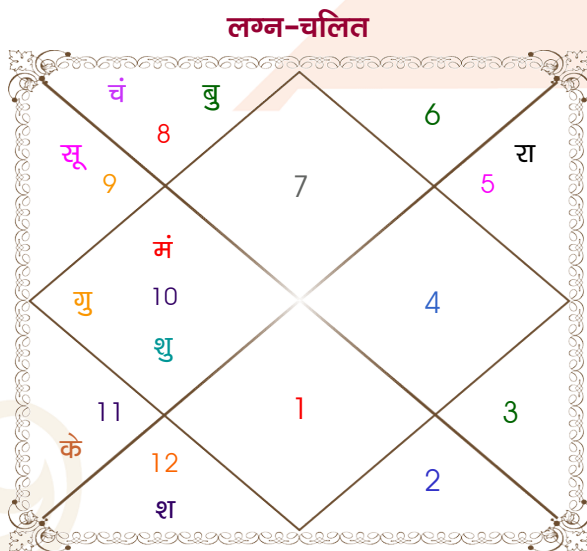

Yash Dewangan

Ms.

Model: Web-FreeMatching

Order No: 121716912

पुल्लिंग : _____ लिंग _____ : स्त्रीलिंग
 27-28/12/1997 : _____ जन्म तिथि _____ : 12/01/2001
 शनि-रविवार : _____ दिन _____ : शुक्रवार
 घंटे 02:25:00 : _____ जन्म समय _____ : 21:20:00 घंटे
 घटी 49:29:57 : _____ जन्म समय(घटी) _____ : 36:37:18 घटी
 India : _____ देश _____ : India
 Korba : _____ स्थान _____ : Korba
 22:22:00 उत्तर : _____ अक्षांश _____ : 22:22:00 उत्तर
 82:46:00 पूर्व : _____ रेखांश _____ : 82:46:00 पूर्व
 82:30:00 पूर्व : _____ मध्य रेखांश _____ : 82:30:00 पूर्व
 घंटे 00:01:04 : _____ स्थानिक संस्कार _____ : 00:01:04 घंटे
 घंटे 00:00:00 : _____ ग्रीष्म संस्कार _____ : 00:00:00 घंटे
 06:37:01 : _____ सूर्योदय _____ : 06:41:04
 17:23:40 : _____ सूर्यास्त _____ : 17:33:38
 23:49:39 : _____ चित्रपक्षीय अयनांश _____ : 23:52:02

अष्टकूट गुण सारिणी

कूट	वर	कन्या	अंक	प्राप्त	दोष	क्षेत्र
वर्ण	विप्र	क्षत्रिय	1	1.00	--	जातीय कर्म
वश्य	कीटक	वनचर	2	0.00	--	स्वभाव
तारा	अतिमित्र	सम्पत	3	3.00	--	भाग्य
योनि	मृग	मूषक	4	2.00	--	यौन विचार
मैत्री	मंगल	सूर्य	5	5.00	--	आपसी सम्बन्ध
गण	राक्षस	राक्षस	6	6.00	--	सामाजिकता
भकूट	वृश्चिक	सिंह	7	7.00	--	जीवन शैली
नाड़ी	आद्य	अन्त्य	8	8.00	--	स्वास्थ्य/संतान
कुल :			36	32.00		