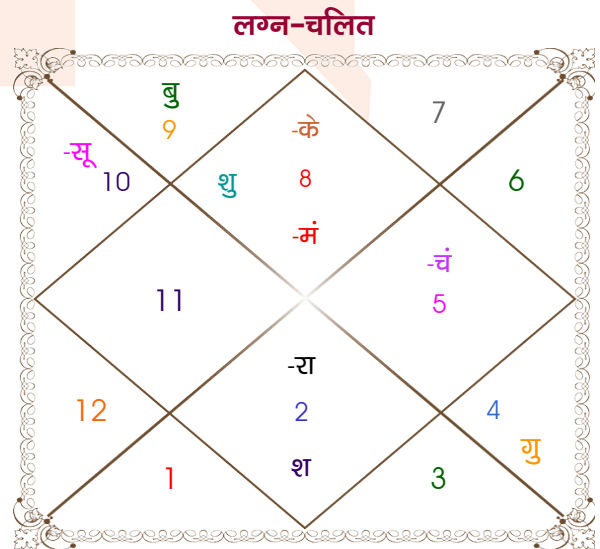

Manish sukla

Soumya

Model: Web-FreeMatching

Order No: 121716902

पुल्लिंग :	लिंग	: स्त्रीलिंग
17/09/2003 :	जन्म तिथि	: 21-22/01/2003
बुधवार :	दिन	: मंगल-बुधवार
घंटे 08:30:00 :	जन्म समय	: 04:15:00 घंटे
घटी 06:44:59 :	जन्म समय(घटी)	: 53:31:22 घटी
India :	देश	: India
Sultanpur :	स्थान	: Sultanpur
26:15:00 उत्तर :	अक्षांश	: 26:15:00 उत्तर
82:04:00 पूर्व :	रेखांश	: 82:04:00 पूर्व
82:30:00 पूर्व :	मध्य रेखांश	: 82:30:00 पूर्व
घंटे -00:01:44 :	स्थानिक संस्कार	: -00:01:44 घंटे
घंटे 00:00:00 :	ग्रीष्म संस्कार	: 00:00:00 घंटे
05:48:00 :	सूर्योदय	: 06:50:27
18:05:31 :	सूर्यास्त	: 17:35:39
23:54:18 :	चित्रपक्षीय अयनांश	: 23:53:45

विंशोत्तरी चन्द्र 8वर्ष 8मा 13दि राहु 01/06/2019 31/05/2037	अंश 05:15:38 29:54:57 11:43:40 06:53:56 19:07:36 10:33:40 07:54:31 17:58:35 28:12:29 28:12:29 06:01:29 16:50:02 23:25:43	राशि तुला सिंह वृष कुंभ व सिंह व सिंह कन्या मिथु मेष तुला कुंभ व मक व वृश्चि	ग्रह लग्न सूर्य चंद्र मंगल बुध व गुरु व शुक्र शनि व राहु व केतु व हर्ष नेप प्लूटो	राशि वृश्चि मक सिंह वृश्चि धनु कर्क वृश्चि वृष वृष वृश्चि कुंभ मक वृश्चि	अंश 28:44:01 07:34:57 22:42:54 09:10:34 18:29:01 20:42:25 21:03:59 29:08:00 13:13:38 13:13:38 03:23:41 16:25:31 25:05:04	विंशोत्तरी शुक्र 5वर्ष 11मा 3दि मंगल 26/12/2024 26/12/2031	मंगल 24/05/2025 राहु 11/06/2026 गुरु 18/05/2027 शनि 26/06/2028 बुध 23/06/2029 केतु 19/11/2029 शुक्र 19/01/2031 सूर्य 27/05/2031 चन्द्र 26/12/2031
--	--	--	---	--	--	---	---

अष्टकूट गुण सारिणी

कूट	वर	कन्या	अंक	प्राप्त	दोष	क्षेत्र
वर्ण	वैश्य	क्षत्रिय	1	0.00	--	जातीय कर्म
वश्य	चतुष्पाद	वनचर	2	0.00	--	स्वभाव
तारा	विपत	मित्र	3	1.50	--	भाग्य
योनि	सर्प	मूषक	4	1.00	--	यौन विचार
मैत्री	शुक्र	सूर्य	5	0.00	--	आपसी सम्बन्ध
गण	मनुष्य	मनुष्य	6	6.00	--	सामाजिकता
भकूट	वृष	सिंह	7	7.00	--	जीवन शैली
नाड़ी	अन्त्य	मध्य	8	8.00	--	स्वास्थ्य/संतान
कुल :			36	23.50		