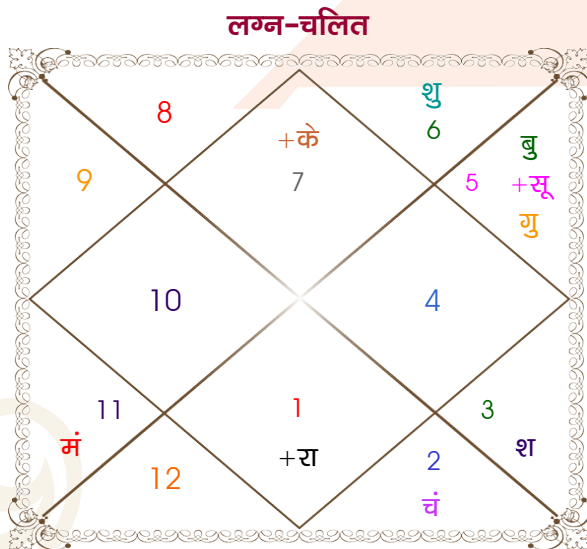

Manish sukla

Soumya

Model: Web-FreeMatching

Order No: 121716902

पुल्लिंग :	लिंग	: स्त्रीलिंग
17/09/2003 :	जन्म तिथि	: 21-22/01/2003
बुधवार :	दिन	: मंगल-बुधवार
घंटे 08:30:00 :	जन्म समय	: 04:15:00 घंटे
घटी 06:44:59 :	जन्म समय(घटी)	: 53:31:22 घटी
India :	देश	: India
Sultanpur :	स्थान	: Sultanpur
26:15:00 उत्तर :	अक्षांश	: 26:15:00 उत्तर
82:04:00 पूर्व :	रेखांश	: 82:04:00 पूर्व
82:30:00 पूर्व :	मध्य रेखांश	: 82:30:00 पूर्व
घंटे -00:01:44 :	स्थानिक संस्कार	: -00:01:44 घंटे
घंटे 00:00:00 :	ग्रीष्म संस्कार	: 00:00:00 घंटे
05:48:00 :	सूर्योदय	: 06:50:27
18:05:31 :	सूर्यास्त	: 17:35:39
23:54:18 :	चित्रपक्षीय अयनांश	: 23:53:45

विंशोत्तरी चन्द्र 8वर्ष 8मा 13दि राहु 01/06/2019 31/05/2037	अंश 05:15:38 29:54:57 11:43:40 06:53:56 19:07:36 10:33:40 07:54:31 17:58:35 28:12:29 28:12:29 06:01:29 16:50:02 23:25:43	राशि तुला सिंह वृष कुंभ व सिंह व सिंह कन्या मिथु मेष तुला कुंभ व मक व वृश्चि	ग्रह लग्न सूर्य चंद्र मंगल बुध व गुरु व शुक्र शनि व राहु व केतु व हर्ष नेप प्लूटो	राशि वृश्चि मक सिंह वृश्चि धनु कर्क वृश्चि वृष वृष वृश्चि कुंभ मक वृश्चि	अंश 28:44:01 07:34:57 22:42:54 09:10:34 18:29:01 20:42:25 21:03:59 29:08:00 13:13:38 13:13:38 03:23:41 16:25:31 25:05:04	विंशोत्तरी शुक्र 5वर्ष 11मा 3दि मंगल 26/12/2024 26/12/2031	मंगल 24/05/2025 राहु 11/06/2026 गुरु 18/05/2027 शनि 26/06/2028 बुध 23/06/2029 केतु 19/11/2029 शुक्र 19/01/2031 सूर्य 27/05/2031 चन्द्र 26/12/2031
--	--	--	---	--	--	---	---

अष्टकूट गुण सारिणी

कूट	वर	कन्या	अंक	प्राप्त	दोष	क्षेत्र
वर्ण	वैश्य	क्षत्रिय	1	0.00	--	जातीय कर्म
वश्य	चतुष्पाद	वनचर	2	0.00	--	स्वभाव
तारा	विपत	मित्र	3	1.50	--	भाग्य
योनि	सर्प	मूषक	4	1.00	--	यौन विचार
मैत्री	शुक्र	सूर्य	5	0.00	--	आपसी सम्बन्ध
गण	मनुष्य	मनुष्य	6	6.00	--	सामाजिकता
भकूट	वृष	सिंह	7	7.00	--	जीवन शैली
नाड़ी	अन्त्य	मध्य	8	8.00	--	स्वास्थ्य/संतान
कुल :			36	23.50		