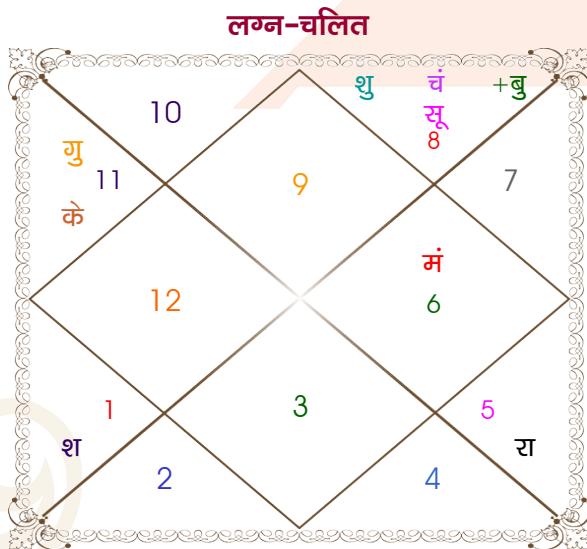

Mr.

Ms.

Model: Web-FreeMatching

Order No: 121714904

पुल्लिंग : _____ लिंग _____ : स्त्रीलिंग
 19/11/1998 : _____ जन्म तिथि _____ : 06/01/2000
 गुरुवार : _____ दिन _____ : गुरुवार
 घंटे 09:15:00 : _____ जन्म समय _____ : 16:25:00 घंटे
 घटी 05:58:32 : _____ जन्म समय(घटी) _____ : 22:41:32 घटी
 India : _____ देश _____ : India
 Ambala : _____ स्थान _____ : Ambala
 30:19:00 उत्तर : _____ अक्षांश _____ : 30:19:00 उत्तर
 76:49:00 पूर्व : _____ रेखांश _____ : 76:49:00 पूर्व
 82:30:00 पूर्व : _____ मध्य रेखांश _____ : 82:30:00 पूर्व
 घंटे -00:22:44 : _____ स्थानिक संस्कार _____ : -00:22:44 घंटे
 घंटे 00:00:00 : _____ ग्रीष्म संस्कार _____ : 00:00:00 घंटे
 06:51:35 : _____ सूर्योदय _____ : 07:20:23
 17:24:28 : _____ सूर्यास्त _____ : 17:36:22
 23:50:18 : _____ चित्रपक्षीय अयनांश _____ : 23:51:12

विंशोत्तरी गुरु 1वर्ष 0मा 24दि बुध		अंश	राशि	ग्रह	राशि	अंश	विंशोत्तरी शुक्र 12वर्ष 7मा 12दि चन्द्र	
	14/12/2018	02:50:46	धनु	लग्न	मिथु	06:41:21		19/08/2018
	14/12/2035	02:45:39	वृश्चि	सूर्य	धनु	21:34:02		18/08/2028
		02:26:37	वृश्चि	चंद्र	धनु	18:15:21		
		01:28:36	कन्या	मंगल	कुंभ	07:57:12		
बुध	11/05/2021	23:18:52	वृश्चि	बुध	धनु	15:48:55	चन्द्र	19/06/2019
केतु	09/05/2022	24:22:38	कुंभ	गुरु	मेष	01:38:34	मंगल	18/01/2020
शुक्र	08/03/2025	07:45:54	वृश्चि	शुक्र	वृश्चि	13:42:58	राहु	19/07/2021
सूर्य	13/01/2026	04:20:49	मेष व	शनि व	मेष	16:27:58	गुरु	18/11/2022
चन्द्र	14/06/2027	02:59:13	सिंह व	राहु व	कर्क	09:49:23	शनि	18/06/2024
मंगल	10/06/2028	02:59:13	कुंभ व	केतु व	मक	09:49:23	बुध	18/11/2025
राहु	29/12/2030	15:23:06	मक	हर्ष	मक	21:12:37	केतु	19/06/2026
गुरु	05/04/2033	05:57:25	मक	नेप	मक	09:31:06	शुक्र	18/02/2028
शनि	14/12/2035	13:38:41	वृश्चि	प्लूटो	वृश्चि	17:46:20	सूर्य	18/08/2028