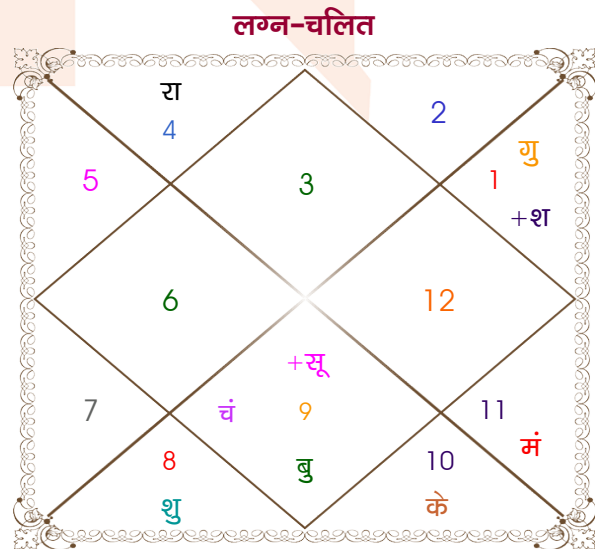

Mr.

Ms.

Model: Web-FreeMatching

Order No: 121714904

पुल्लिंग : _____ लिंग _____ : स्त्रीलिंग
 19/11/1998 : _____ जन्म तिथि _____ : 06/01/2000
 गुरुवार : _____ दिन _____ : गुरुवार
 घंटे 09:15:00 : _____ जन्म समय _____ : 16:25:00 घंटे
 घटी 05:58:32 : _____ जन्म समय(घटी) _____ : 22:41:32 घटी
 India : _____ देश _____ : India
 Ambala : _____ स्थान _____ : Ambala
 30:19:00 उत्तर : _____ अक्षांश _____ : 30:19:00 उत्तर
 76:49:00 पूर्व : _____ रेखांश _____ : 76:49:00 पूर्व
 82:30:00 पूर्व : _____ मध्य रेखांश _____ : 82:30:00 पूर्व
 घंटे -00:22:44 : _____ स्थानिक संस्कार _____ : -00:22:44 घंटे
 घंटे 00:00:00 : _____ ग्रीष्म संस्कार _____ : 00:00:00 घंटे
 06:51:35 : _____ सूर्योदय _____ : 07:20:23
 17:24:28 : _____ सूर्यास्त _____ : 17:36:22
 23:50:18 : _____ चित्रपक्षीय अयनांश _____ : 23:51:12

विंशोत्तरी गुरु 1वर्ष 0मा 24दि बुध		अंश	राशि	ग्रह	राशि	अंश	विंशोत्तरी शुक्र 12वर्ष 7मा 12दि चन्द्र	
	14/12/2018	02:50:46	धनु	लग्न	मिथु	06:41:21		19/08/2018
	14/12/2035	02:45:39	वृश्चि	सूर्य	धनु	21:34:02		18/08/2028
		02:26:37	वृश्चि	चंद्र	धनु	18:15:21		
		01:28:36	कन्या	मंगल	कुंभ	07:57:12		
बुध	11/05/2021	23:18:52	वृश्चि	बुध	धनु	15:48:55	चन्द्र	19/06/2019
केतु	09/05/2022	24:22:38	कुंभ	गुरु	मेष	01:38:34	मंगल	18/01/2020
शुक्र	08/03/2025	07:45:54	वृश्चि	शुक्र	वृश्चि	13:42:58	राहु	19/07/2021
सूर्य	13/01/2026	04:20:49	मेष व	शनि व	मेष	16:27:58	गुरु	18/11/2022
चन्द्र	14/06/2027	02:59:13	सिंह व	राहु व	कर्क	09:49:23	शनि	18/06/2024
मंगल	10/06/2028	02:59:13	कुंभ व	केतु व	मक	09:49:23	बुध	18/11/2025
राहु	29/12/2030	15:23:06	मक	हर्ष	मक	21:12:37	केतु	19/06/2026
गुरु	05/04/2033	05:57:25	मक	नेप	मक	09:31:06	शुक्र	18/02/2028
शनि	14/12/2035	13:38:41	वृश्चि	प्लूटो	वृश्चि	17:46:20	सूर्य	18/08/2028