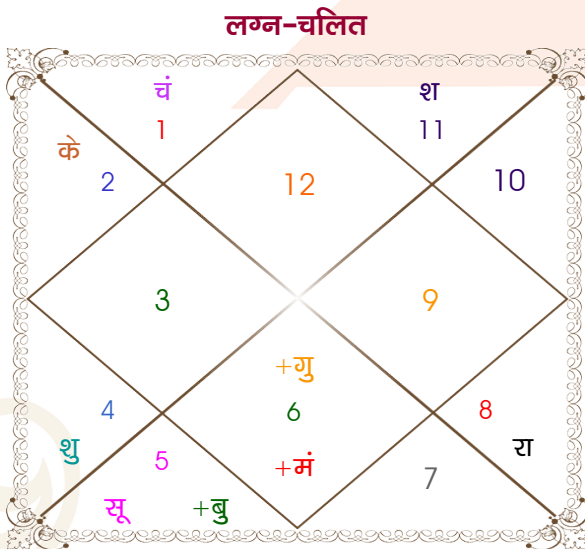

Ravi

Vandana

Model: Web-FreeMatching

Order No: 121713802

पुल्लिंग : \_\_\_\_\_ लिंग \_\_\_\_\_ : स्त्रीलिंग  
 05/09/1993 : \_\_\_\_\_ जन्म तिथि \_\_\_\_\_ : 22/12/1996  
 रविवार : \_\_\_\_\_ दिन \_\_\_\_\_ : रविवार  
 घंटे 19:13:00 : \_\_\_\_\_ जन्म समय \_\_\_\_\_ : 22:10:00 घंटे  
 घटी 33:21:06 : \_\_\_\_\_ जन्म समय(घटी) \_\_\_\_\_ : 37:52:23 घटी  
 India : \_\_\_\_\_ देश \_\_\_\_\_ : India  
 Bareilly : \_\_\_\_\_ स्थान \_\_\_\_\_ : Ayodhya  
 28:20:00 उत्तर : \_\_\_\_\_ अक्षांश \_\_\_\_\_ : 26:47:00 उत्तर  
 79:24:00 पूर्व : \_\_\_\_\_ रेखांश \_\_\_\_\_ : 82:12:00 पूर्व  
 82:30:00 पूर्व : \_\_\_\_\_ मध्य रेखांश \_\_\_\_\_ : 82:30:00 पूर्व  
 घंटे -00:12:24 : \_\_\_\_\_ स्थानिक संस्कार \_\_\_\_\_ : -00:01:12 घंटे  
 घंटे 00:00:00 : \_\_\_\_\_ ग्रीष्म संस्कार \_\_\_\_\_ : 00:00:00 घंटे  
 05:52:33 : \_\_\_\_\_ सूर्योदय \_\_\_\_\_ : 06:46:24  
 18:29:10 : \_\_\_\_\_ सूर्यास्त \_\_\_\_\_ : 17:13:30  
 23:46:24 : \_\_\_\_\_ चित्रपक्षीय अयनांश \_\_\_\_\_ : 23:48:54

## अष्टकूट गुण सारिणी

कूट	वर	कन्या	अंक	प्राप्त	दोष	क्षेत्र
वर्ण	क्षत्रिय	वैश्य	1	1.00	--	जातीय कर्म
वश्य	चतुष्पाद	चतुष्पाद	2	2.00	--	स्वभाव
तारा	वध	क्षेम	3	1.50	--	भाग्य
योनि	अश्व	सर्प	4	2.00	--	यौन विचार
मैत्री	मंगल	शुक्र	5	3.00	--	आपसी सम्बन्ध
गण	देव	मनुष्य	6	6.00	--	सामाजिकता
भकूट	मेष	वृष	7	0.00	हाँ	जीवन शैली
नाड़ी	आद्य	अन्त्य	8	8.00	--	स्वास्थ्य/संतान
<b>कुल :</b>			<b>36</b>	<b>23.50</b>		