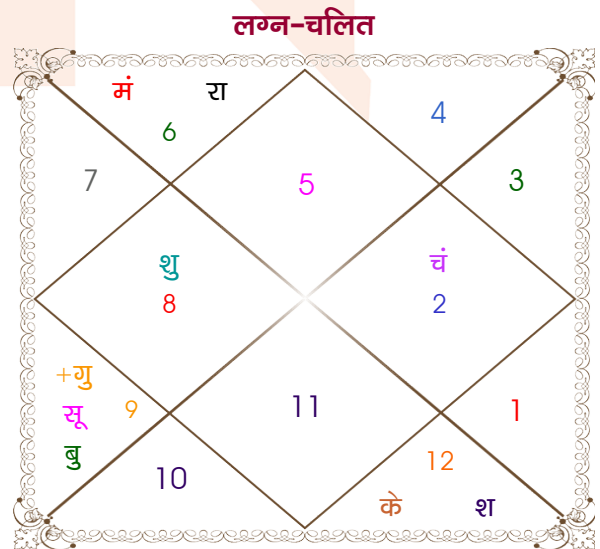

Ravi

Vandana

Model: Web-FreeMatching

Order No: 121713802

पुल्लिंग : \_\_\_\_\_ लिंग \_\_\_\_\_ : स्त्रीलिंग  
 05/09/1993 : \_\_\_\_\_ जन्म तिथि \_\_\_\_\_ : 22/12/1996  
 रविवार : \_\_\_\_\_ दिन \_\_\_\_\_ : रविवार  
 घंटे 19:13:00 : \_\_\_\_\_ जन्म समय \_\_\_\_\_ : 22:10:00 घंटे  
 घटी 33:21:06 : \_\_\_\_\_ जन्म समय(घटी) \_\_\_\_\_ : 37:52:23 घटी  
 India : \_\_\_\_\_ देश \_\_\_\_\_ : India  
 Bareilly : \_\_\_\_\_ स्थान \_\_\_\_\_ : Ayodhya  
 28:20:00 उत्तर : \_\_\_\_\_ अक्षांश \_\_\_\_\_ : 26:47:00 उत्तर  
 79:24:00 पूर्व : \_\_\_\_\_ रेखांश \_\_\_\_\_ : 82:12:00 पूर्व  
 82:30:00 पूर्व : \_\_\_\_\_ मध्य रेखांश \_\_\_\_\_ : 82:30:00 पूर्व  
 घंटे -00:12:24 : \_\_\_\_\_ स्थानिक संस्कार \_\_\_\_\_ : -00:01:12 घंटे  
 घंटे 00:00:00 : \_\_\_\_\_ ग्रीष्म संस्कार \_\_\_\_\_ : 00:00:00 घंटे  
 05:52:33 : \_\_\_\_\_ सूर्योदय \_\_\_\_\_ : 06:46:24  
 18:29:10 : \_\_\_\_\_ सूर्यास्त \_\_\_\_\_ : 17:13:30  
 23:46:24 : \_\_\_\_\_ चित्रपक्षीय अयनांश \_\_\_\_\_ : 23:48:54

## अष्टकूट गुण सारिणी

कूट	वर	कन्या	अंक	प्राप्त	दोष	क्षेत्र
वर्ण	क्षत्रिय	वैश्य	1	1.00	--	जातीय कर्म
वश्य	चतुष्पाद	चतुष्पाद	2	2.00	--	स्वभाव
तारा	वध	क्षेम	3	1.50	--	भाग्य
योनि	अश्व	सर्प	4	2.00	--	यौन विचार
मैत्री	मंगल	शुक्र	5	3.00	--	आपसी सम्बन्ध
गण	देव	मनुष्य	6	6.00	--	सामाजिकता
भकूट	मेष	वृष	7	0.00	हाँ	जीवन शैली
नाड़ी	आद्य	अन्त्य	8	8.00	--	स्वास्थ्य/संतान
<b>कुल :</b>			<b>36</b>	<b>23.50</b>		