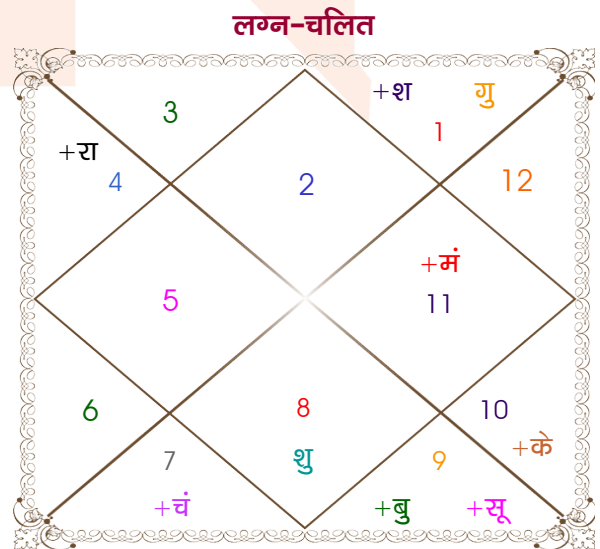

Mr.Rishabh Gupta

Ms.Rupali Gupta

Model: Web-FreeMatching

Order No: 121711603

पुल्लिंग : _____ लिंग _____ : स्त्रीलिंग
 13/10/1996 : _____ जन्म तिथि _____ : 02/01/2000
 रविवार : _____ दिन _____ : रविवार
 घंटे 15:33:00 : _____ जन्म समय _____ : 14:20:00 घंटे
 घटी 23:10:24 : _____ जन्म समय(घटी) _____ : 18:00:13 घटी
 India : _____ देश _____ : India
 Agra : _____ स्थान _____ : Delhi
 27:09:00 उत्तर : _____ अक्षांश _____ : 28:39:00 उत्तर
 78:00:00 पूर्व : _____ रेखांश _____ : 77:13:00 पूर्व
 82:30:00 पूर्व : _____ मध्य रेखांश _____ : 82:30:00 पूर्व
 घंटे -00:18:00 : _____ स्थानिक संस्कार _____ : -00:21:08 घंटे
 घंटे 00:00:00 : _____ ग्रीष्म संस्कार _____ : 00:00:00 घंटे
 06:16:50 : _____ सूर्योदय _____ : 07:14:18
 17:51:18 : _____ सूर्यास्त _____ : 17:35:34
 23:48:45 : _____ चित्रपक्षीय अयनांश _____ : 23:51:12

विंशोत्तरी मंगल 0वर्ष 2मा 0दि गुरु	अंश	राशि	ग्रह	राशि	अंश	विंशोत्तरी गुरु 4वर्ष 2मा 2दि बुध
14/12/2014	10:02:45	कुंभ	लग्न	वृष	00:16:04	06/03/2023
14/12/2030	26:32:05	कन्या	सूर्य	धनु	17:24:02	05/03/2040
गुरु	31/01/2017	13:01:41	तुला	तुला	29:51:23	बुध
शनि	15/08/2019	16:25:27	कर्क	कुंभ	04:47:00	01/08/2025
बुध	20/11/2021	17:00:55	कन्या	धनु	09:23:20	30/07/2026
केतु	27/10/2022	08:53:18	धनु	मेष	01:26:11	30/05/2029
शुक्र	27/06/2025	14:13:43	सिंह	वृश्चि	08:45:45	शुक्र
सूर्य	15/04/2026	14:13:43	मीन व	मेष	16:31:33	सूर्य
चन्द्र	15/08/2027	06:50:03	कन्या व	कर्क	10:02:58	चन्द्र
मंगल	21/07/2028	01:10:37	मीन व	मक	10:02:58	मंगल
राहु	14/12/2030	07:36:31	मक	मक	21:00:00	राहु
			हर्ष	मक	09:22:15	गुरु
			नेप	वृश्चि	17:37:55	शनि
			वृश्चि	प्लूटो		05/03/2040