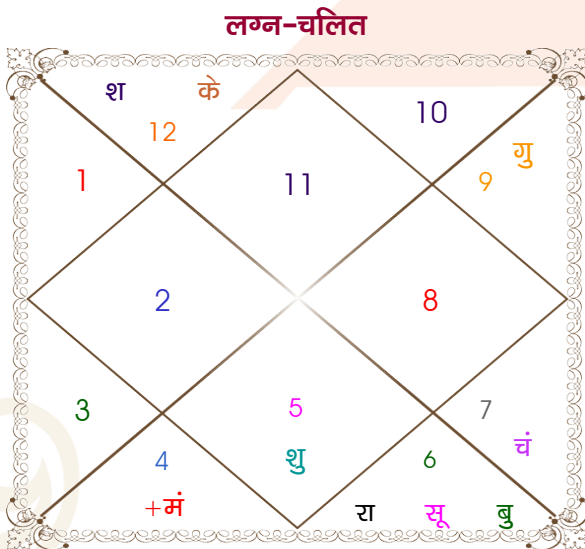

Mr.Rishabh Gupta

Ms.Rupali Gupta

Model: Web-FreeMatching

Order No: 121711603

पुल्लिंग : _____ लिंग _____ : स्त्रीलिंग
 13/10/1996 : _____ जन्म तिथि _____ : 02/01/2000
 रविवार : _____ दिन _____ : रविवार
 घंटे 15:33:00 : _____ जन्म समय _____ : 14:20:00 घंटे
 घटी 23:10:24 : _____ जन्म समय(घटी) _____ : 18:00:13 घटी
 India : _____ देश _____ : India
 Agra : _____ स्थान _____ : Delhi
 27:09:00 उत्तर : _____ अक्षांश _____ : 28:39:00 उत्तर
 78:00:00 पूर्व : _____ रेखांश _____ : 77:13:00 पूर्व
 82:30:00 पूर्व : _____ मध्य रेखांश _____ : 82:30:00 पूर्व
 घंटे -00:18:00 : _____ स्थानिक संस्कार _____ : -00:21:08 घंटे
 घंटे 00:00:00 : _____ ग्रीष्म संस्कार _____ : 00:00:00 घंटे
 06:16:50 : _____ सूर्योदय _____ : 07:14:18
 17:51:18 : _____ सूर्यास्त _____ : 17:35:34
 23:48:45 : _____ चित्रपक्षीय अयनांश _____ : 23:51:12

विंशोत्तरी मंगल 0वर्ष 2मा 0दि गुरु	अंश	राशि	ग्रह	राशि	अंश	विंशोत्तरी गुरु 4वर्ष 2मा 2दि बुध
14/12/2014	10:02:45	कुंभ	लग्न	वृष	00:16:04	06/03/2023
14/12/2030	26:32:05	कन्या	सूर्य	धनु	17:24:02	05/03/2040
गुरु	31/01/2017	13:01:41	तुला	तुला	29:51:23	बुध
शनि	15/08/2019	16:25:27	कर्क	कुंभ	04:47:00	01/08/2025
बुध	20/11/2021	17:00:55	कन्या	धनु	09:23:20	30/07/2026
केतु	27/10/2022	08:53:18	धनु	मेष	01:26:11	30/05/2029
शुक्र	27/06/2025	14:13:43	सिंह	वृश्चि	08:45:45	शुक्र
सूर्य	15/04/2026	14:13:43	मीन व	मेष	16:31:33	सूर्य
चन्द्र	15/08/2027	06:50:03	कन्या व	कर्क	10:02:58	चन्द्र
मंगल	21/07/2028	01:10:37	मीन व	मक	10:02:58	मंगल
राहु	14/12/2030	07:36:31	मक	मक	21:00:00	राहु
			हर्ष	मक	09:22:15	गुरु
			नेप	वृश्चि	17:37:55	शनि
			वृश्चि	प्लूटो		05/03/2040