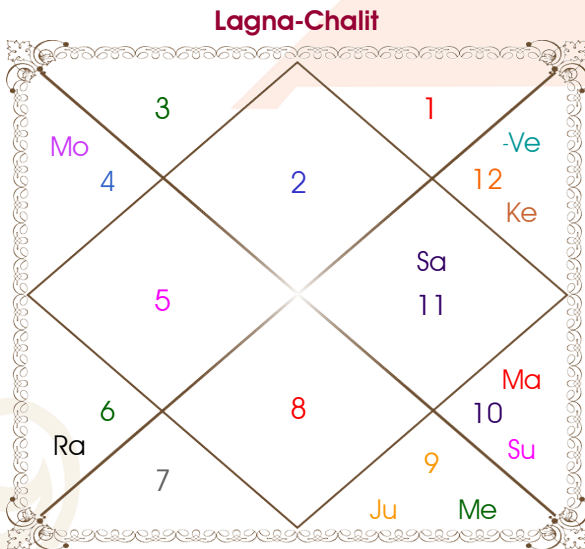

Mr.vishwa

Ms. Tarini

Model: Web-FreeMatching

Order No: 121710104

Male : _____ Sex _____ : Female
 04/02/1996 : _____ Date of Birth _____ : 13/11/1998
 Sunday : _____ Day _____ : Friday
 Hour 14:00:00 : _____ Time of Birth _____ : 09:11:00 Hour
 Ghati 17:09:09 : _____ Time of Birth(Ghati) _____ : 06:12:06 Ghati
 India : _____ Country _____ : India
 Delhi : _____ City _____ : Delhi
 28:39:00 North : _____ Latitude _____ : 28:39:00 North
 77:13:00 East : _____ Longitude _____ : 77:13:00 East
 82:30:00 East : _____ Zone _____ : 82:30:00 East
 Hour -00:21:08 : _____ Loc Time Corr _____ : -00:21:08 Hour
 Hour 00:00:00 : _____ War Time Corr _____ : 00:00:00 Hour
 07:08:20 : _____ Sunrise _____ : 06:42:09
 18:01:58 : _____ Sunset _____ : 17:28:31
 23:48:17 : _____ Lahiri Ayanamsa _____ : 23:50:18

Vimshottari		Degree	Sign	Pln	Sign	Degree	Vimshottari	
Mercury 15Y 10M 7D		28:55:32	Tau	Asc	Sco	27:53:25	Venus 8Y 5M 26D	
Venus		20:59:59	Cap	Sun	Lib	26:42:40	Mars	
13/12/2018		17:33:55	Can	Mon	Leo	21:00:29	10/05/2023	
13/12/2038		27:23:10	Cap	Mar	Leo	28:01:15	10/05/2030	
Venus	13/04/2022	26:42:32	Sag	Mer	Sco	19:24:50	Mars	06/10/2023
Sun	13/04/2023	13:08:40	Sag	Jup R	Aqu	24:19:24	Rahu	24/10/2024
Moon	12/12/2024	00:32:51	Pis	Ven	Sco	00:13:45	Jupiter	30/09/2025
Mars	11/02/2026	28:38:41	Aqu	Sat R	Ari	04:45:19	Saturn	09/11/2026
Rahu	11/02/2029	25:29:05	Vir R	Rah R	Leo	03:57:33	Mercury	06/11/2027
Jupiter	13/10/2031	25:29:05	Pis R	Ket R	Aqu	03:57:33	Ketu	03/04/2028
Saturn	13/12/2034	07:32:46	Cap	Ura	Cap	15:14:35	Venus	03/06/2029
Mercury	12/10/2037	02:09:47	Cap	Nep	Cap	05:50:27	Sun	09/10/2029
Ketu	13/12/2038	09:02:20	Sco	Plu	Sco	13:24:54	Moon	10/05/2030