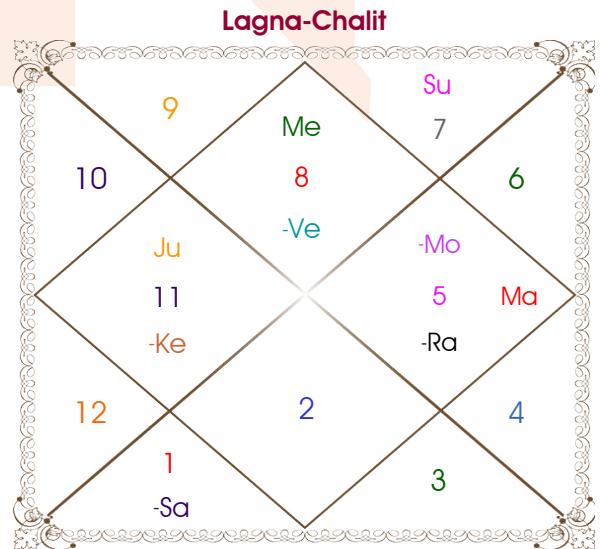

Mr.vishwa

Ms. Tarini

Model: Web-FreeMatching

Order No: 121710104

Male : _____ Sex _____ : Female
 04/02/1996 : _____ Date of Birth _____ : 13/11/1998
 Sunday : _____ Day _____ : Friday
 Hour 14:00:00 : _____ Time of Birth _____ : 09:11:00 Hour
 Ghati 17:09:09 : _____ Time of Birth(Ghati) _____ : 06:12:06 Ghati
 India : _____ Country _____ : India
 Delhi : _____ City _____ : Delhi
 28:39:00 North : _____ Latitude _____ : 28:39:00 North
 77:13:00 East : _____ Longitude _____ : 77:13:00 East
 82:30:00 East : _____ Zone _____ : 82:30:00 East
 Hour -00:21:08 : _____ Loc Time Corr _____ : -00:21:08 Hour
 Hour 00:00:00 : _____ War Time Corr _____ : 00:00:00 Hour
 07:08:20 : _____ Sunrise _____ : 06:42:09
 18:01:58 : _____ Sunset _____ : 17:28:31
 23:48:17 : _____ Lahiri Ayanamsa _____ : 23:50:18

Vimshottari		Degree	Sign	Pln	Sign	Degree	Vimshottari	
Mercury 15Y 10M 7D		28:55:32	Tau	Asc	Sco	27:53:25	Venus 8Y 5M 26D	
Venus		20:59:59	Cap	Sun	Lib	26:42:40	Mars	
13/12/2018		17:33:55	Can	Mon	Leo	21:00:29	10/05/2023	
13/12/2038		27:23:10	Cap	Mar	Leo	28:01:15	10/05/2030	
Venus	13/04/2022	26:42:32	Sag	Mer	Sco	19:24:50	Mars	06/10/2023
Sun	13/04/2023	13:08:40	Sag	Jup R	Aqu	24:19:24	Rahu	24/10/2024
Moon	12/12/2024	00:32:51	Pis	Ven	Sco	00:13:45	Jupiter	30/09/2025
Mars	11/02/2026	28:38:41	Aqu	Sat R	Ari	04:45:19	Saturn	09/11/2026
Rahu	11/02/2029	25:29:05	Vir R	Rah R	Leo	03:57:33	Mercury	06/11/2027
Jupiter	13/10/2031	25:29:05	Pis R	Ket R	Aqu	03:57:33	Ketu	03/04/2028
Saturn	13/12/2034	07:32:46	Cap	Ura	Cap	15:14:35	Venus	03/06/2029
Mercury	12/10/2037	02:09:47	Cap	Nep	Cap	05:50:27	Sun	09/10/2029
Ketu	13/12/2038	09:02:20	Sco	Plu	Sco	13:24:54	Moon	10/05/2030