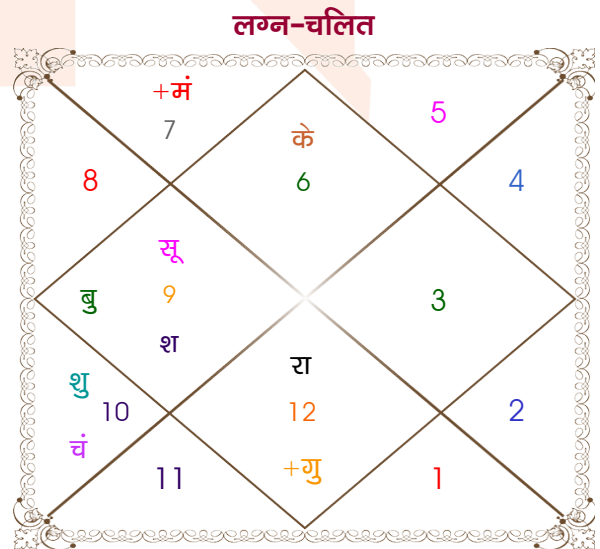

Deepesh

Khushbu

Model: Web-FreeMatching

Order No: 121709306

पुल्लिंग : _____ लिंग _____ : स्त्रीलिंग
 15/10/1986 : _____ जन्म तिथि _____ : 23-24/12/1987
 बुधवार : _____ दिन _____ : बुध-गुरुवार
 घंटे 21:21:00 : _____ जन्म समय _____ : 00:15:00 घंटे
 घटी 37:27:57 : _____ जन्म समय(घटी) _____ : 42:41:02 घटी
 India : _____ देश _____ : India
 Delhi : _____ स्थान _____ : Aligarh
 28:39:00 उत्तर : _____ अक्षांश _____ : 27:54:00 उत्तर
 77:13:00 पूर्व : _____ रेखांश _____ : 78:04:00 पूर्व
 82:30:00 पूर्व : _____ मध्य रेखांश _____ : 82:30:00 पूर्व
 घंटे -00:21:08 : _____ स्थानिक संस्कार _____ : -00:17:44 घंटे
 घंटे 00:00:00 : _____ ग्रीष्म संस्कार _____ : 00:00:00 घंटे
 06:21:49 : _____ सूर्योदय _____ : 07:05:29
 17:52:57 : _____ सूर्यास्त _____ : 17:27:40
 23:40:14 : _____ चित्रपक्षीय अयनांश _____ : 23:41:22

विंशोत्तरी गुरु 0वर्ष 6मा 23दि केतु 10/05/2023 10/05/2030		अंश	राशि	ग्रह	राशि	अंश	विंशोत्तरी चन्द्र 2वर्ष 9मा 23दि गुरु 17/10/2015 17/10/2031	
केतु	06/10/2023	29:22:49	वृष	लग्न	कन्या	07:16:42	गुरु	04/12/2017
शुक्र	05/12/2024	28:19:33	कन्या	सूर्य	धनु	07:42:40	शनि	16/06/2020
सूर्य	12/04/2025	02:51:45	मीन	चंद्र	मक	19:34:53	बुध	22/09/2022
चन्द्र	11/11/2025	10:02:35	मक	मंगल	तुला	25:47:39	केतु	29/08/2023
मंगल	09/04/2026	21:53:37	तुला	बुध	धनु	07:58:08	शुक्र	29/04/2026
राहु	28/04/2027	20:14:33	कुंभ व	गुरु	मीन	26:11:39	सूर्य	15/02/2027
गुरु	03/04/2028	26:43:35	तुला	शुक्र	मक	08:10:45	चन्द्र	16/06/2028
शनि	12/05/2029	12:59:54	वृश्चि	शनि	धनु	00:48:51	मंगल	23/05/2029
बुध	10/05/2030	27:13:30	मीन	राहु व	मीन	03:29:34	राहु	17/10/2031
		27:13:30	कन्या	केतु व	कन्या	03:29:34		
		25:40:45	वृश्चि	हर्ष	धनु	03:28:45		
		09:37:41	धनु	नेप	धनु	13:47:09		
		13:00:20	तुला	प्लूटो	तुला	18:05:03		