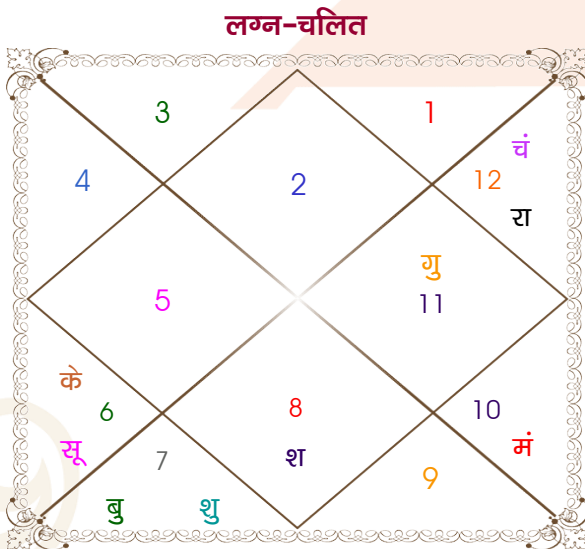

Deepesh

Khushbu

Model: Web-FreeMatching

Order No: 121709306

पुल्लिंग : _____ लिंग _____ : स्त्रीलिंग
 15/10/1986 : _____ जन्म तिथि _____ : 23-24/12/1987
 बुधवार : _____ दिन _____ : बुध-गुरुवार
 घंटे 21:21:00 : _____ जन्म समय _____ : 00:15:00 घंटे
 घटी 37:27:57 : _____ जन्म समय(घटी) _____ : 42:41:02 घटी
 India : _____ देश _____ : India
 Delhi : _____ स्थान _____ : Aligarh
 28:39:00 उत्तर : _____ अक्षांश _____ : 27:54:00 उत्तर
 77:13:00 पूर्व : _____ रेखांश _____ : 78:04:00 पूर्व
 82:30:00 पूर्व : _____ मध्य रेखांश _____ : 82:30:00 पूर्व
 घंटे -00:21:08 : _____ स्थानिक संस्कार _____ : -00:17:44 घंटे
 घंटे 00:00:00 : _____ ग्रीष्म संस्कार _____ : 00:00:00 घंटे
 06:21:49 : _____ सूर्योदय _____ : 07:05:29
 17:52:57 : _____ सूर्यास्त _____ : 17:27:40
 23:40:14 : _____ चित्रपक्षीय अयनांश _____ : 23:41:22

विंशोत्तरी गुरु 0वर्ष 6मा 23दि केतु 10/05/2023 10/05/2030		अंश	राशि	ग्रह	राशि	अंश	विंशोत्तरी चन्द्र 2वर्ष 9मा 23दि गुरु 17/10/2015 17/10/2031	
केतु	06/10/2023	29:22:49	वृष	लग्न	कन्या	07:16:42	गुरु	04/12/2017
शुक्र	05/12/2024	28:19:33	कन्या	सूर्य	धनु	07:42:40	शनि	16/06/2020
सूर्य	12/04/2025	02:51:45	मीन	चंद्र	मक	19:34:53	बुध	22/09/2022
चन्द्र	11/11/2025	10:02:35	मक	मंगल	तुला	25:47:39	केतु	29/08/2023
मंगल	09/04/2026	21:53:37	तुला	बुध	धनु	07:58:08	शुक्र	29/04/2026
राहु	28/04/2027	20:14:33	कुंभ व	गुरु	मीन	26:11:39	सूर्य	15/02/2027
गुरु	03/04/2028	26:43:35	तुला	शुक्र	मक	08:10:45	चन्द्र	16/06/2028
शनि	12/05/2029	12:59:54	वृश्चि	शनि	धनु	00:48:51	मंगल	23/05/2029
बुध	10/05/2030	27:13:30	मीन	राहु व	मीन	03:29:34	राहु	17/10/2031
		27:13:30	कन्या	केतु व	कन्या	03:29:34		
		25:40:45	वृश्चि	हर्ष	धनु	03:28:45		
		09:37:41	धनु	नेप	धनु	13:47:09		
		13:00:20	तुला	प्लूटो	तुला	18:05:03		