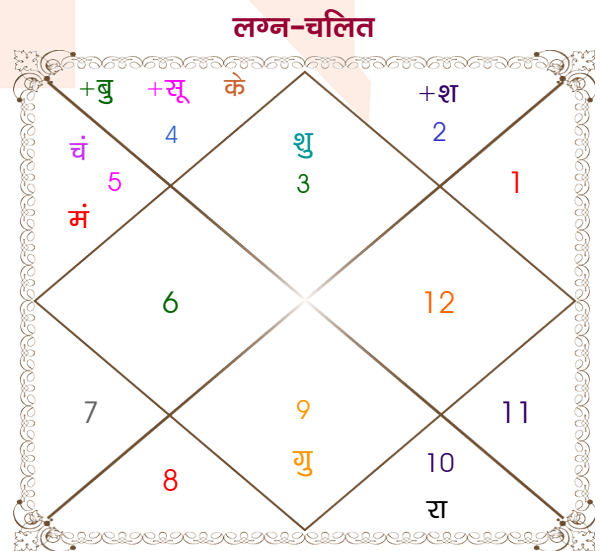

Manoj kukreja

Roopa

Model: Web-FreeMatching

Order No: 121709012

पुल्लिंग : \_\_\_\_\_ लिंग \_\_\_\_\_ : स्त्रीलिंग \_\_\_\_\_  
 23-24/11/1967 : \_\_\_\_\_ जन्म तिथि \_\_\_\_\_ : 9-10/08/1972  
 गुरु-शुक्रवार : \_\_\_\_\_ दिन \_\_\_\_\_ : बुध-गुरुवार  
 घंटे 01:20:00 : \_\_\_\_\_ जन्म समय \_\_\_\_\_ : 02:06:00 घंटे  
 घटी 46:15:41 : \_\_\_\_\_ जन्म समय(घटी) \_\_\_\_\_ : 50:47:35 घटी  
 India : \_\_\_\_\_ देश \_\_\_\_\_ : India  
 Delhi : \_\_\_\_\_ स्थान \_\_\_\_\_ : Delhi  
 28:39:00 उत्तर : \_\_\_\_\_ अक्षांश \_\_\_\_\_ : 28:39:00 उत्तर  
 77:13:00 पूर्व : \_\_\_\_\_ रेखांश \_\_\_\_\_ : 77:13:00 पूर्व  
 82:30:00 पूर्व : \_\_\_\_\_ मध्य रेखांश \_\_\_\_\_ : 82:30:00 पूर्व  
 घंटे -00:21:08 : \_\_\_\_\_ स्थानिक संस्कार \_\_\_\_\_ : -00:21:08 घंटे  
 घंटे 00:00:00 : \_\_\_\_\_ ग्रीष्म संस्कार \_\_\_\_\_ : 00:00:00 घंटे  
 06:49:43 : \_\_\_\_\_ सूर्योदय \_\_\_\_\_ : 05:46:57  
 17:24:54 : \_\_\_\_\_ सूर्यास्त \_\_\_\_\_ : 19:05:46  
 23:24:23 : \_\_\_\_\_ चित्रपक्षीय अयनांश \_\_\_\_\_ : 23:28:45

विंशोत्तरी बुध 9वर्ष 2मा 5दि मंगल		अंश	राशि	ग्रह	राशि	अंश	विंशोत्तरी केतु 6वर्ष 1मा 11दि राहु	
		24:59:02	सिंह	लग्न	मिथु	05:00:14		
		07:25:33	वृश्चि	सूर्य	कर्क	23:50:38		
		22:47:54	कर्क	चंद्र	सिंह	01:41:04		
		00:25:57	मक	मंगल	सिंह	03:13:56		
मंगल	26/06/2020	19:17:03	तुला	बुध व	कर्क	20:21:46	राहु	03/06/2024
राहु	15/07/2021	11:09:15	सिंह	गुरु व	धनु	05:22:55	गुरु	28/10/2026
गुरु	21/06/2022	21:27:19	कन्या	शुक्र	मिथु	09:24:51	शनि	03/09/2029
शनि	30/07/2023	12:27:34	मीन व	शनि	वृष	24:37:44	बुध	22/03/2032
बुध	27/07/2024	03:58:37	मेष व	राहु व	मक	02:30:05	केतु	10/04/2033
केतु	23/12/2024	03:58:37	तुला व	केतु व	कर्क	02:30:05	शुक्र	09/04/2036
शुक्र	22/02/2026	05:01:10	कन्या	हर्ष	कन्या	21:44:31	सूर्य	04/03/2037
सूर्य	30/06/2026	00:55:36	वृश्चि	नेप व	वृश्चि	09:00:43	चन्द्र	03/09/2038
चन्द्र	29/01/2027	29:09:54	सिंह	प्लूटो	कन्या	06:48:29	मंगल	22/09/2039