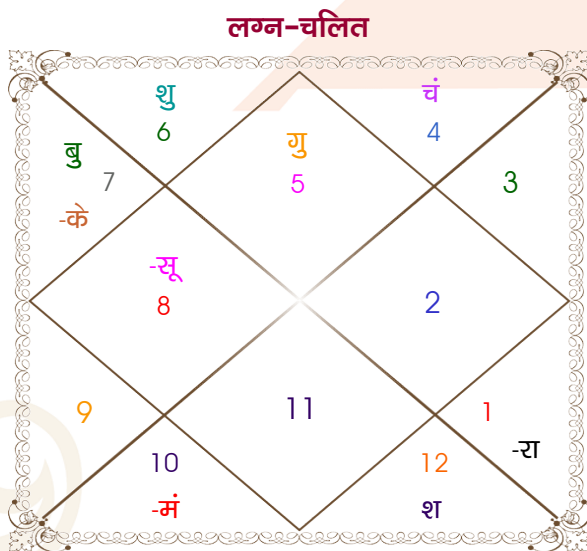

Manoj kukreja

Roopa

Model: Web-FreeMatching

Order No: 121709012

पुल्लिंग : \_\_\_\_\_ लिंग \_\_\_\_\_ : स्त्रीलिंग \_\_\_\_\_  
 23-24/11/1967 : \_\_\_\_\_ जन्म तिथि \_\_\_\_\_ : 9-10/08/1972  
 गुरु-शुक्रवार : \_\_\_\_\_ दिन \_\_\_\_\_ : बुध-गुरुवार  
 घंटे 01:20:00 : \_\_\_\_\_ जन्म समय \_\_\_\_\_ : 02:06:00 घंटे  
 घटी 46:15:41 : \_\_\_\_\_ जन्म समय(घटी) \_\_\_\_\_ : 50:47:35 घटी  
 India : \_\_\_\_\_ देश \_\_\_\_\_ : India  
 Delhi : \_\_\_\_\_ स्थान \_\_\_\_\_ : Delhi  
 28:39:00 उत्तर : \_\_\_\_\_ अक्षांश \_\_\_\_\_ : 28:39:00 उत्तर  
 77:13:00 पूर्व : \_\_\_\_\_ रेखांश \_\_\_\_\_ : 77:13:00 पूर्व  
 82:30:00 पूर्व : \_\_\_\_\_ मध्य रेखांश \_\_\_\_\_ : 82:30:00 पूर्व  
 घंटे -00:21:08 : \_\_\_\_\_ स्थानिक संस्कार \_\_\_\_\_ : -00:21:08 घंटे  
 घंटे 00:00:00 : \_\_\_\_\_ ग्रीष्म संस्कार \_\_\_\_\_ : 00:00:00 घंटे  
 06:49:43 : \_\_\_\_\_ सूर्योदय \_\_\_\_\_ : 05:46:57  
 17:24:54 : \_\_\_\_\_ सूर्यास्त \_\_\_\_\_ : 19:05:46  
 23:24:23 : \_\_\_\_\_ चित्रपक्षीय अयनांश \_\_\_\_\_ : 23:28:45

विंशोत्तरी बुध 9वर्ष 2मा 5दि मंगल		अंश	राशि	ग्रह	राशि	अंश	विंशोत्तरी केतु 6वर्ष 1मा 11दि राहु	
		24:59:02	सिंह	लग्न	मिथु	05:00:14		
		07:25:33	वृश्चि	सूर्य	कर्क	23:50:38		
		22:47:54	कर्क	चंद्र	सिंह	01:41:04		
		00:25:57	मक	मंगल	सिंह	03:13:56		
मंगल	26/06/2020	19:17:03	तुला	बुध व	कर्क	20:21:46	राहु	03/06/2024
राहु	15/07/2021	11:09:15	सिंह	गुरु व	धनु	05:22:55	गुरु	28/10/2026
गुरु	21/06/2022	21:27:19	कन्या	शुक्र	मिथु	09:24:51	शनि	03/09/2029
शनि	30/07/2023	12:27:34	मीन व	शनि	वृष	24:37:44	बुध	22/03/2032
बुध	27/07/2024	03:58:37	मेष व	राहु व	मक	02:30:05	केतु	10/04/2033
केतु	23/12/2024	03:58:37	तुला व	केतु व	कर्क	02:30:05	शुक्र	09/04/2036
शुक्र	22/02/2026	05:01:10	कन्या	हर्ष	कन्या	21:44:31	सूर्य	04/03/2037
सूर्य	30/06/2026	00:55:36	वृश्चि	नेप व	वृश्चि	09:00:43	चन्द्र	03/09/2038
चन्द्र	29/01/2027	29:09:54	सिंह	प्लूटो	कन्या	06:48:29	मंगल	22/09/2039