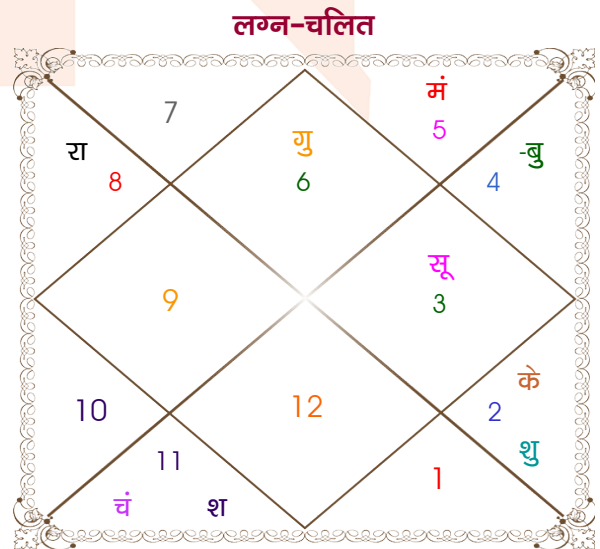

विंशोत्तरी बुध 10वर्ष 6मा 6दि शुक्र 08/01/2010 08/01/2030		अंश	राशि	ग्रह	राशि	अंश	विंशोत्तरी गुरु 11वर्ष 2मा 3दि बुध 11/09/2023 11/09/2040	
शुक्र	09/05/2013	05:56:28	मिथु	लग्न	कन्या	17:20:44	बुध	07/02/2026
सूर्य	10/05/2014	17:31:40	मिथु	सूर्य	मिथु	23:17:46	केतु	04/02/2027
चन्द्र	08/01/2016	21:45:05	कर्क	चंद्र	कुंभ	24:01:15	शुक्र	05/12/2029
मंगल	09/03/2017	19:33:55	मेष	मंगल	सिंह	15:33:54	सूर्य	12/10/2030
राहु	09/03/2020	13:22:24	कर्क	बुध व	कर्क	02:21:43	चन्द्र	12/03/2032
गुरु	08/11/2022	16:16:36	सिंह	गुरु	कन्या	13:04:01	मंगल	09/03/2033
शनि	08/01/2026	22:49:25	मिथु	शुक्र	वृष	09:45:32	राहु	27/09/2035
बुध	08/11/2028	23:45:31	मक	शनि व	कुंभ	05:53:09	गुरु	02/01/2038
केतु	08/01/2030	06:55:00	धनु	राहु व	वृश्चि	17:48:52	शनि	11/09/2040
		06:55:00	मिथु	केतु व	वृष	17:48:52		
		22:28:28	धनु	हर्ष व	धनु	26:34:12		
		23:59:34	धनु	नेप व	धनु	26:04:18		
		26:36:08	तुला	प्लूटो व	तुला	29:06:48		

अष्टकूट गुण सारिणी

कूट	वर	कन्या	अंक	प्राप्त	दोष	क्षेत्र
वर्ण	विप्र	शूद्र	1	1.00	--	जातीय कर्म
वश्य	जलचर	मानव	2	1.00	--	स्वभाव
तारा	विपत	मित्र	3	1.50	--	भाग्य
योनि	मार्जार	सिंह	4	2.00	--	यौन विचार
मैत्री	चन्द्र	शनि	5	0.50	--	आपसी सम्बन्ध
गण	राक्षस	मनुष्य	6	0.00	हाँ	सामाजिकता
भकूट	कर्क	कुम्भ	7	0.00	हाँ	जीवन शैली
नाड़ी	अन्त्य	आद्य	8	8.00	--	स्वास्थ्य/संतान
कुल :			36	14.00		