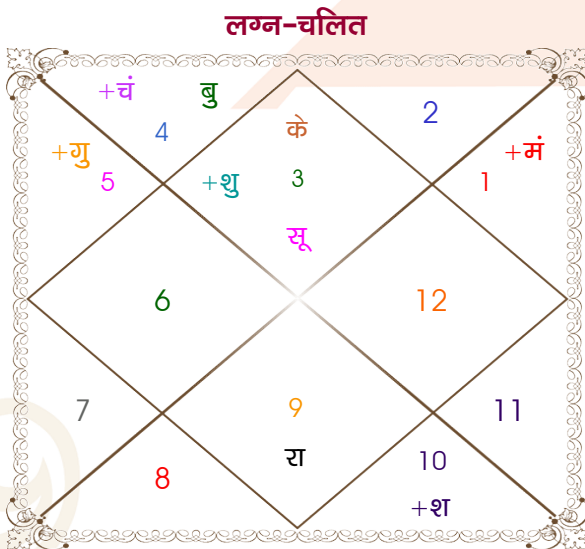

विंशोत्तरी बुध 10वर्ष 6मा 6दि शुक्र 08/01/2010 08/01/2030		अंश	राशि	ग्रह	राशि	अंश	विंशोत्तरी गुरु 11वर्ष 2मा 3दि बुध 11/09/2023 11/09/2040	
शुक्र	09/05/2013	05:56:28	मिथु	लग्न	कन्या	17:20:44	बुध	07/02/2026
सूर्य	10/05/2014	17:31:40	मिथु	सूर्य	मिथु	23:17:46	केतु	04/02/2027
चन्द्र	08/01/2016	21:45:05	कर्क	चंद्र	कुंभ	24:01:15	शुक्र	05/12/2029
मंगल	09/03/2017	19:33:55	मेष	मंगल	सिंह	15:33:54	सूर्य	12/10/2030
राहु	09/03/2020	13:22:24	कर्क	बुध व	कर्क	02:21:43	चन्द्र	12/03/2032
गुरु	08/11/2022	16:16:36	सिंह	गुरु	कन्या	13:04:01	मंगल	09/03/2033
शनि	08/01/2026	22:49:25	मिथु	शुक्र	वृष	09:45:32	राहु	27/09/2035
बुध	08/11/2028	23:45:31	मक	शनि व	कुंभ	05:53:09	गुरु	02/01/2038
केतु	08/01/2030	06:55:00	धनु	राहु व	वृश्चि	17:48:52	शनि	11/09/2040
		06:55:00	मिथु	केतु व	वृष	17:48:52		
		22:28:28	धनु	हर्ष व	धनु	26:34:12		
		23:59:34	धनु	नेप व	धनु	26:04:18		
		26:36:08	तुला	प्लूटो व	तुला	29:06:48		

अष्टकूट गुण सारिणी

कूट	वर	कन्या	अंक	प्राप्त	दोष	क्षेत्र
वर्ण	विप्र	शूद्र	1	1.00	--	जातीय कर्म
वश्य	जलचर	मानव	2	1.00	--	स्वभाव
तारा	विपत	मित्र	3	1.50	--	भाग्य
योनि	मार्जार	सिंह	4	2.00	--	यौन विचार
मैत्री	चन्द्र	शनि	5	0.50	--	आपसी सम्बन्ध
गण	राक्षस	मनुष्य	6	0.00	हाँ	सामाजिकता
भकूट	कर्क	कुम्भ	7	0.00	हाँ	जीवन शैली
नाड़ी	अन्त्य	आद्य	8	8.00	--	स्वास्थ्य/संतान
कुल :			36	14.00		