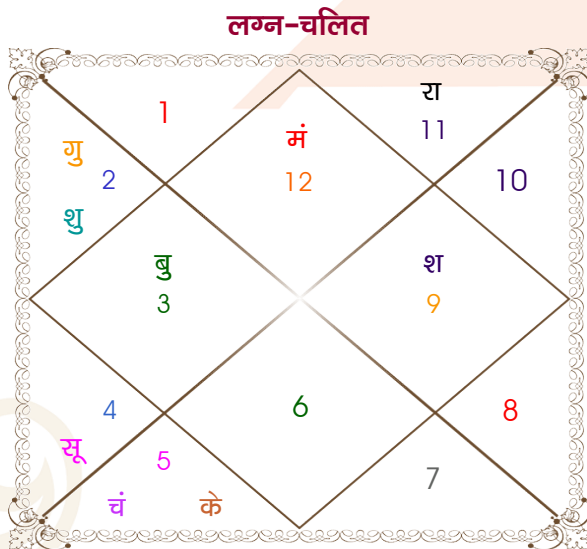

विंशोत्तरी शुक्र 19वर्ष 4मा 18दि मंगल		अंश	राशि	ग्रह	राशि	अंश	विंशोत्तरी मंगल 0वर्ष 6मा 6दि शनि	
	06/12/2023	12:40:48	मीन	लग्न	मक	04:30:33		
	06/12/2030	01:37:51	कर्क	सूर्य	मक	23:13:41		
		13:44:35	सिंह	चंद्र	मिथु	05:40:49		13/08/2024
		08:02:51	मीन	मंगल	धनु	11:38:22		14/08/2043
मंगल	03/05/2024	14:34:51	मिथु	बुध	धनु	28:34:29	शनि	17/08/2027
राहु	22/05/2025	05:33:13	वृष	गुरु व	मिथु	07:40:13	बुध	26/04/2030
गुरु	27/04/2026	23:15:14	वृष	शुक्र व	धनु	27:18:48	केतु	05/06/2031
शनि	06/06/2027	03:39:37	धनु व	शनि	धनु	26:03:30	शुक्र	05/08/2034
बुध	03/06/2028	21:18:31	कुंभ व	राहु	मक	22:46:17	सूर्य	18/07/2035
केतु	30/10/2028	21:18:31	सिंह व	केतु	कर्क	22:46:17	चन्द्र	15/02/2037
शुक्र	30/12/2029	04:17:26	धनु व	हर्ष	धनु	14:03:35	मंगल	27/03/2038
सूर्य	07/05/2030	14:39:19	धनु व	नेप	धनु	19:36:14	राहु	31/01/2041
चन्द्र	06/12/2030	16:03:45	तुला व	प्लूटो	तुला	24:00:46	गुरु	14/08/2043

## अष्टकूट गुण सारिणी

कूट	वर	कन्या	अंक	प्राप्त	दोष	क्षेत्र
वर्ण	क्षत्रिय	शूद्र	1	1.00	--	जातीय कर्म
वश्य	वनचर	मानव	2	0.00	--	स्वभाव
तारा	वध	क्षेम	3	1.50	--	भाग्य
योनि	मूषक	सर्प	4	1.00	--	यौन विचार
मैत्री	सूर्य	बुध	5	4.00	--	आपसी सम्बन्ध
गण	मनुष्य	देव	6	5.00	--	सामाजिकता
भकूट	सिंह	मिथुन	7	7.00	--	जीवन शैली
नाड़ी	मध्य	मध्य	8	0.00	हाँ	स्वास्थ्य/संतान
<b>कुल :</b>			<b>36</b>	<b>19.50</b>		