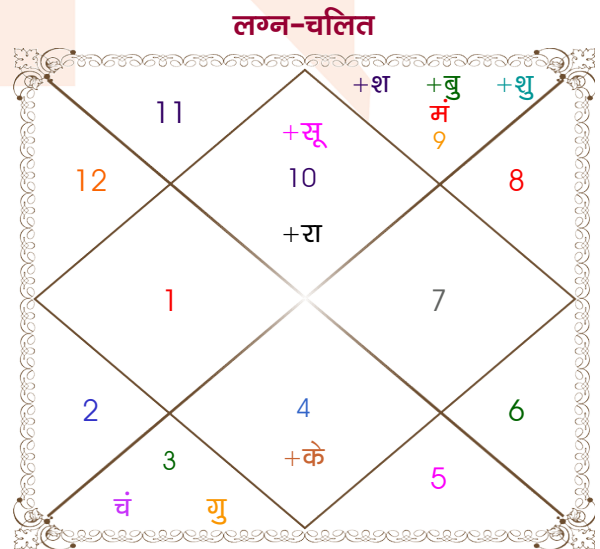

विंशोत्तरी शुक्र 19वर्ष 4मा 18दि मंगल		अंश	राशि	ग्रह	राशि	अंश	विंशोत्तरी मंगल 0वर्ष 6मा 6दि शनि	
	06/12/2023	12:40:48	मीन	लग्न	मक	04:30:33		
	06/12/2030	01:37:51	कर्क	सूर्य	मक	23:13:41		
		13:44:35	सिंह	चंद्र	मिथु	05:40:49		13/08/2024
		08:02:51	मीन	मंगल	धनु	11:38:22		14/08/2043
मंगल	03/05/2024	14:34:51	मिथु	बुध	धनु	28:34:29	शनि	17/08/2027
राहु	22/05/2025	05:33:13	वृष	गुरु व	मिथु	07:40:13	बुध	26/04/2030
गुरु	27/04/2026	23:15:14	वृष	शुक्र व	धनु	27:18:48	केतु	05/06/2031
शनि	06/06/2027	03:39:37	धनु व	शनि	धनु	26:03:30	शुक्र	05/08/2034
बुध	03/06/2028	21:18:31	कुंभ व	राहु	मक	22:46:17	सूर्य	18/07/2035
केतु	30/10/2028	21:18:31	सिंह व	केतु	कर्क	22:46:17	चन्द्र	15/02/2037
शुक्र	30/12/2029	04:17:26	धनु व	हर्ष	धनु	14:03:35	मंगल	27/03/2038
सूर्य	07/05/2030	14:39:19	धनु व	नेप	धनु	19:36:14	राहु	31/01/2041
चन्द्र	06/12/2030	16:03:45	तुला व	प्लूटो	तुला	24:00:46	गुरु	14/08/2043

## अष्टकूट गुण सारिणी

कूट	वर	कन्या	अंक	प्राप्त	दोष	क्षेत्र
वर्ण	क्षत्रिय	शूद्र	1	1.00	--	जातीय कर्म
वश्य	वनचर	मानव	2	0.00	--	स्वभाव
तारा	वध	क्षेम	3	1.50	--	भाग्य
योनि	मूषक	सर्प	4	1.00	--	यौन विचार
मैत्री	सूर्य	बुध	5	4.00	--	आपसी सम्बन्ध
गण	मनुष्य	देव	6	5.00	--	सामाजिकता
भकूट	सिंह	मिथुन	7	7.00	--	जीवन शैली
नाड़ी	मध्य	मध्य	8	0.00	हाँ	स्वास्थ्य/संतान
<b>कुल :</b>			<b>36</b>	<b>19.50</b>		