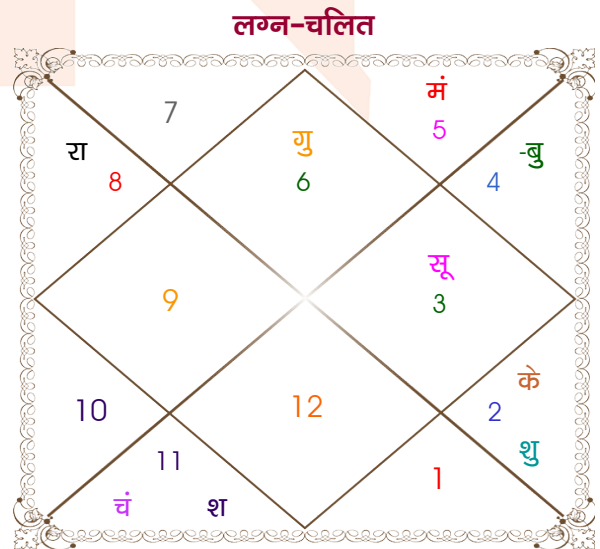

विंशोत्तरी बुध 10वर्ष 6मा 6दि शुक्र 08/01/2010 08/01/2030		अंश	राशि	ग्रह	राशि	अंश	विंशोत्तरी गुरु 11वर्ष 2मा 3दि बुध 11/09/2023 11/09/2040	
शुक्र	09/05/2013	05:56:28	मिथु	लग्न	कन्या	17:20:44	बुध	07/02/2026
सूर्य	10/05/2014	17:31:40	मिथु	सूर्य	मिथु	23:17:46	केतु	04/02/2027
चन्द्र	08/01/2016	21:45:05	कर्क	चंद्र	कुंभ	24:01:15	शुक्र	05/12/2029
मंगल	09/03/2017	19:33:55	मेष	मंगल	सिंह	15:33:54	सूर्य	12/10/2030
राहु	09/03/2020	13:22:24	कर्क	बुध व	कर्क	02:21:43	चन्द्र	12/03/2032
गुरु	08/11/2022	16:16:36	सिंह	गुरु	कन्या	13:04:01	मंगल	09/03/2033
शनि	08/01/2026	22:49:25	मिथु	शुक्र	वृष	09:45:32	राहु	27/09/2035
बुध	08/11/2028	23:45:31	मक व	शनि व	कुंभ	05:53:09	गुरु	02/01/2038
केतु	08/01/2030	06:55:00	धनु व	राहु व	वृश्चि	17:48:52	शनि	11/09/2040
		06:55:00	मिथु व	केतु व	वृष	17:48:52		
		22:28:28	धनु व	हर्ष व	धनु	26:34:12		
		23:59:34	धनु व	नेप व	धनु	26:04:18		
		26:36:08	तुला व	प्लूटो व	तुला	29:06:48		

अष्टकूट गुण सारिणी

कूट	वर	कन्या	अंक	प्राप्त	दोष	क्षेत्र
वर्ण	विप्र	शूद्र	1	1.00	--	जातीय कर्म
वश्य	जलचर	मानव	2	1.00	--	स्वभाव
तारा	विपत	मित्र	3	1.50	--	भाग्य
योनि	मार्जार	सिंह	4	2.00	--	यौन विचार
मैत्री	चन्द्र	शनि	5	0.50	--	आपसी सम्बन्ध
गण	राक्षस	मनुष्य	6	0.00	हाँ	सामाजिकता
भकूट	कर्क	कुम्भ	7	0.00	हाँ	जीवन शैली
नाड़ी	अन्त्य	आद्य	8	8.00	--	स्वास्थ्य/संतान
कुल :			36	14.00		