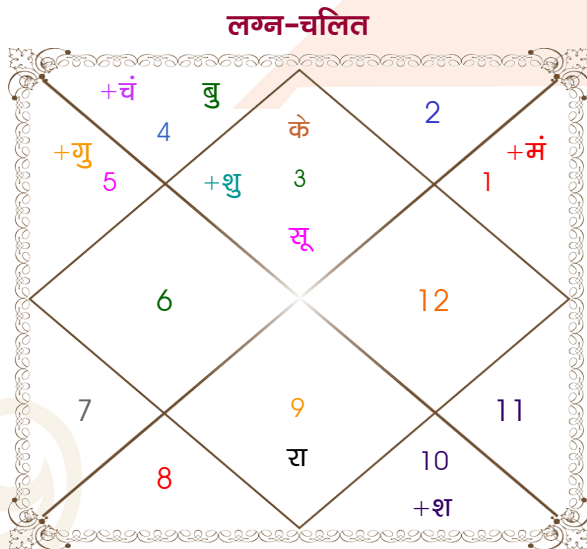

विंशोत्तरी बुध 10वर्ष 6मा 6दि शुक्र 08/01/2010 08/01/2030		अंश	राशि	ग्रह	राशि	अंश	विंशोत्तरी गुरु 11वर्ष 2मा 3दि बुध 11/09/2023 11/09/2040	
शुक्र	09/05/2013	05:56:28	मिथु	लग्न	कन्या	17:20:44	बुध	07/02/2026
सूर्य	10/05/2014	17:31:40	मिथु	सूर्य	मिथु	23:17:46	केतु	04/02/2027
चन्द्र	08/01/2016	21:45:05	कर्क	चंद्र	कुंभ	24:01:15	शुक्र	05/12/2029
मंगल	09/03/2017	19:33:55	मेष	मंगल	सिंह	15:33:54	सूर्य	12/10/2030
राहु	09/03/2020	13:22:24	कर्क	बुध व	कर्क	02:21:43	चन्द्र	12/03/2032
गुरु	08/11/2022	16:16:36	सिंह	गुरु	कन्या	13:04:01	मंगल	09/03/2033
शनि	08/01/2026	22:49:25	मिथु	शुक्र	वृष	09:45:32	राहु	27/09/2035
बुध	08/11/2028	23:45:31	मक व	शनि व	कुंभ	05:53:09	गुरु	02/01/2038
केतु	08/01/2030	06:55:00	धनु व	राहु व	वृश्चि	17:48:52	शनि	11/09/2040
		06:55:00	मिथु व	केतु व	वृष	17:48:52		
		22:28:28	धनु व	हर्ष व	धनु	26:34:12		
		23:59:34	धनु व	नेप व	धनु	26:04:18		
		26:36:08	तुला व	प्लूटो व	तुला	29:06:48		

अष्टकूट गुण सारिणी

कूट	वर	कन्या	अंक	प्राप्त	दोष	क्षेत्र
वर्ण	विप्र	शूद्र	1	1.00	--	जातीय कर्म
वश्य	जलचर	मानव	2	1.00	--	स्वभाव
तारा	विपत	मित्र	3	1.50	--	भाग्य
योनि	मार्जार	सिंह	4	2.00	--	यौन विचार
मैत्री	चन्द्र	शनि	5	0.50	--	आपसी सम्बन्ध
गण	राक्षस	मनुष्य	6	0.00	हाँ	सामाजिकता
भकूट	कर्क	कुम्भ	7	0.00	हाँ	जीवन शैली
नाड़ी	अन्त्य	आद्य	8	8.00	--	स्वास्थ्य/संतान
कुल :			36	14.00		