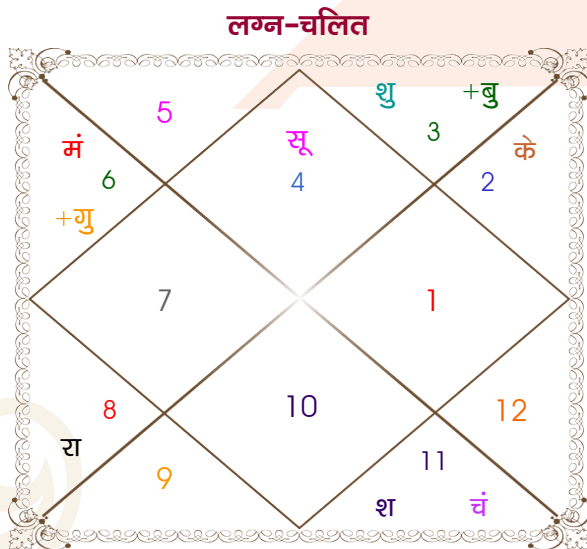

Ladka

Ladki

Model: Web-FreeMatching

Order No: 121708902

पुल्लिंग : \_\_\_\_\_ लिंग \_\_\_\_\_ : स्त्रीलिंग  
 4-05/08/1993 : \_\_\_\_\_ जन्म तिथि \_\_\_\_\_ : 13/09/1998  
 बुध-गुरुवार : \_\_\_\_\_ दिन \_\_\_\_\_ : रविवार  
 घंटे 04:30:00 : \_\_\_\_\_ जन्म समय \_\_\_\_\_ : 14:15:00 घंटे  
 घटी 57:36:49 : \_\_\_\_\_ जन्म समय(घटी) \_\_\_\_\_ : 21:13:12 घटी  
 India : \_\_\_\_\_ देश \_\_\_\_\_ : India  
 Ayodhya : \_\_\_\_\_ स्थान \_\_\_\_\_ : Mathura  
 26:47:00 उत्तर : \_\_\_\_\_ अक्षांश \_\_\_\_\_ : 27:30:00 उत्तर  
 82:12:00 पूर्व : \_\_\_\_\_ रेखांश \_\_\_\_\_ : 77:42:00 पूर्व  
 82:30:00 पूर्व : \_\_\_\_\_ मध्य रेखांश \_\_\_\_\_ : 82:30:00 पूर्व  
 घंटे -00:01:12 : \_\_\_\_\_ स्थानिक संस्कार \_\_\_\_\_ : -00:19:12 घंटे  
 घंटे 00:00:00 : \_\_\_\_\_ ग्रीष्म संस्कार \_\_\_\_\_ : 00:00:00 घंटे  
 05:27:16 : \_\_\_\_\_ सूर्योदय \_\_\_\_\_ : 06:03:26  
 18:46:07 : \_\_\_\_\_ सूर्यास्त \_\_\_\_\_ : 18:26:33  
 23:46:21 : \_\_\_\_\_ चित्रपक्षीय अयनांश \_\_\_\_\_ : 23:50:11

## अष्टकूट गुण सारिणी

कूट	वर	कन्या	अंक	प्राप्त	दोष	क्षेत्र
वर्ण	शूद्र	शूद्र	1	1.00	--	जातीय कर्म
वश्य	मानव	मानव	2	2.00	--	स्वभाव
तारा	सम्पत	अतिमित्र	3	3.00	--	भाग्य
योनि	अश्व	सर्प	4	2.00	--	यौन विचार
मैत्री	शनि	बुध	5	4.00	--	आपसी सम्बन्ध
गण	राक्षस	देव	6	1.00	--	सामाजिकता
भकूट	कुम्भ	मिथुन	7	0.00	हाँ	जीवन शैली
नाड़ी	आद्य	मध्य	8	8.00	--	स्वास्थ्य/संतान
<b>कुल :</b>			<b>36</b>	<b>21.00</b>		