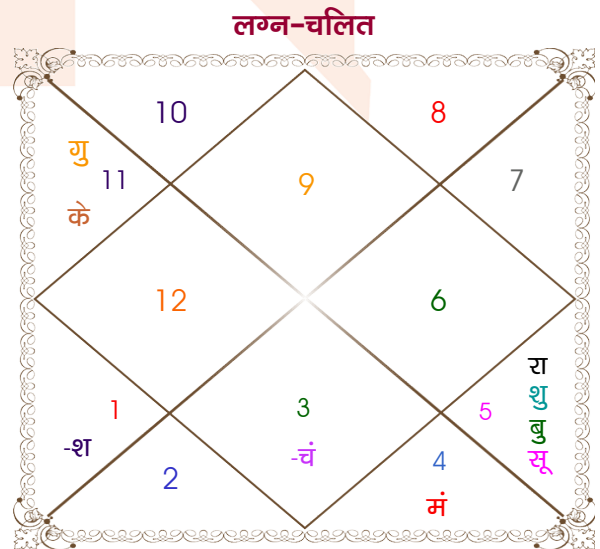

Ladka

Ladki

Model: Web-FreeMatching

Order No: 121708902

पुल्लिंग : \_\_\_\_\_ लिंग \_\_\_\_\_ : स्त्रीलिंग  
 4-05/08/1993 : \_\_\_\_\_ जन्म तिथि \_\_\_\_\_ : 13/09/1998  
 बुध-गुरुवार : \_\_\_\_\_ दिन \_\_\_\_\_ : रविवार  
 घंटे 04:30:00 : \_\_\_\_\_ जन्म समय \_\_\_\_\_ : 14:15:00 घंटे  
 घटी 57:36:49 : \_\_\_\_\_ जन्म समय(घटी) \_\_\_\_\_ : 21:13:12 घटी  
 India : \_\_\_\_\_ देश \_\_\_\_\_ : India  
 Ayodhya : \_\_\_\_\_ स्थान \_\_\_\_\_ : Mathura  
 26:47:00 उत्तर : \_\_\_\_\_ अक्षांश \_\_\_\_\_ : 27:30:00 उत्तर  
 82:12:00 पूर्व : \_\_\_\_\_ रेखांश \_\_\_\_\_ : 77:42:00 पूर्व  
 82:30:00 पूर्व : \_\_\_\_\_ मध्य रेखांश \_\_\_\_\_ : 82:30:00 पूर्व  
 घंटे -00:01:12 : \_\_\_\_\_ स्थानिक संस्कार \_\_\_\_\_ : -00:19:12 घंटे  
 घंटे 00:00:00 : \_\_\_\_\_ ग्रीष्म संस्कार \_\_\_\_\_ : 00:00:00 घंटे  
 05:27:16 : \_\_\_\_\_ सूर्योदय \_\_\_\_\_ : 06:03:26  
 18:46:07 : \_\_\_\_\_ सूर्यास्त \_\_\_\_\_ : 18:26:33  
 23:46:21 : \_\_\_\_\_ चित्रपक्षीय अयनांश \_\_\_\_\_ : 23:50:11

## अष्टकूट गुण सारिणी

कूट	वर	कन्या	अंक	प्राप्त	दोष	क्षेत्र
वर्ण	शूद्र	शूद्र	1	1.00	--	जातीय कर्म
वश्य	मानव	मानव	2	2.00	--	स्वभाव
तारा	सम्पत	अतिमित्र	3	3.00	--	भाग्य
योनि	अश्व	सर्प	4	2.00	--	यौन विचार
मैत्री	शनि	बुध	5	4.00	--	आपसी सम्बन्ध
गण	राक्षस	देव	6	1.00	--	सामाजिकता
भकूट	कुम्भ	मिथुन	7	0.00	हाँ	जीवन शैली
नाड़ी	आद्य	मध्य	8	8.00	--	स्वास्थ्य/संतान
<b>कुल :</b>			<b>36</b>	<b>21.00</b>		